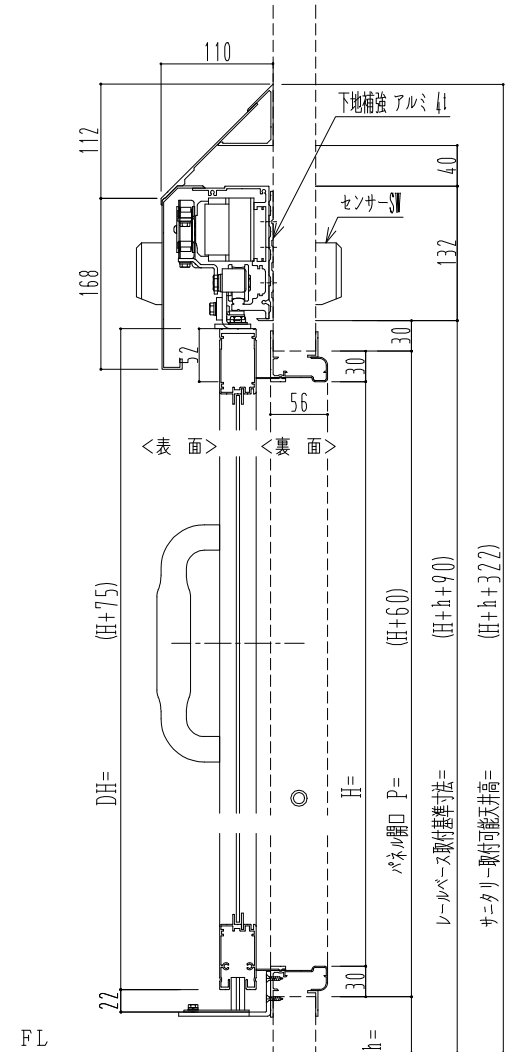

自動装置 Million M-300AR

作図縮尺	
正面図	1 / 1
水平断面図	4 / 1
垂直断面図	4 / 1

SUNWIZZ	品名: スライドドア	型名: SK30 (V5.6) - 片引自動-4方 上部 サ-タリ- 中棧無	SK30-56KLM4021-2212
---------	------------	--	---------------------