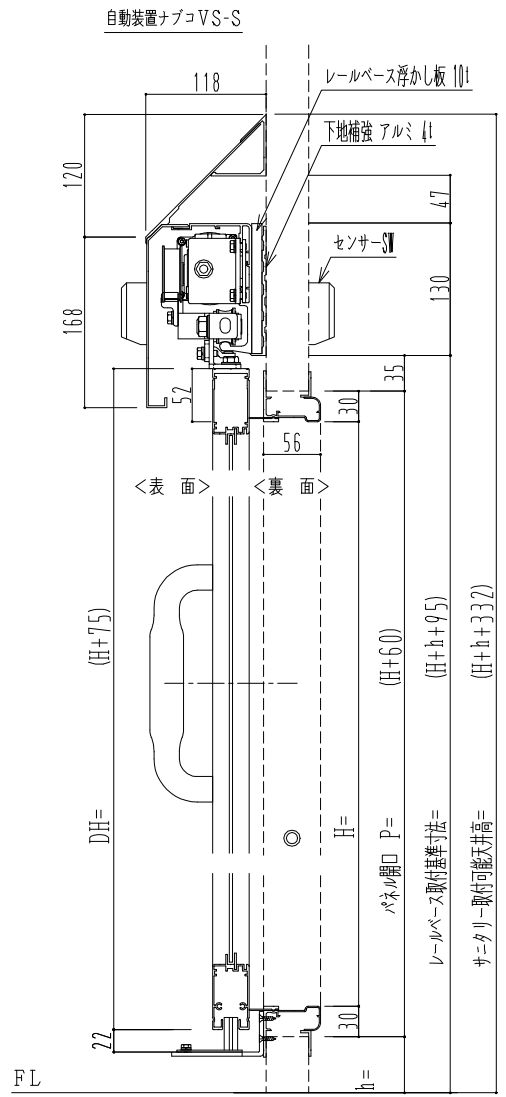

アルミ枠

作図縮尺	
正面図	1 / 1
水平断面図	4 / 1
垂直断面図	4 / 1

SUNWIZZ	品名： スライドドア	型名： SK30 (V5.6) - 片引自動-4方 上部 サニタリー 中棧無	SK30-56KLN4021-2212
----------------	------------	--	---------------------