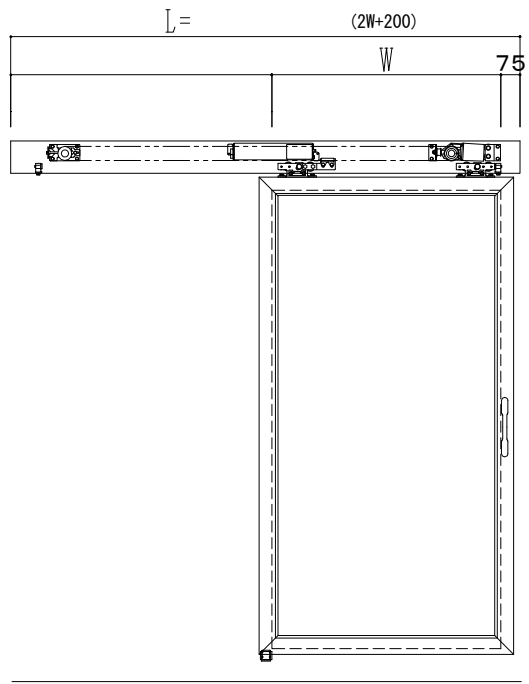

アルミ枠

作図縮尺	
正面図	1 / 1
水平断面図	4 / 1
垂直断面図	4 / 1

SUNWIZZ	品名： スライドドア	型名： SK30 (V5.6) - 片引自動-4方 上部 サニタリー 中棧無	SK30-56KLN4021-2212
----------------	------------	--	---------------------