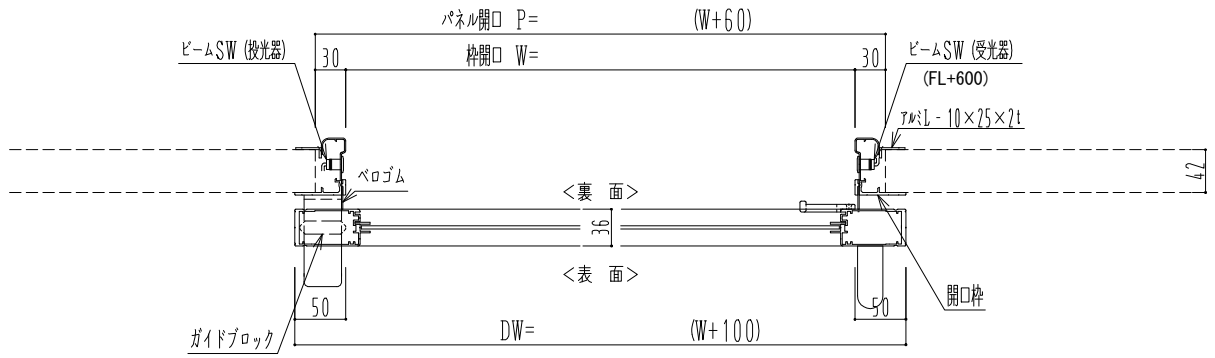

アルミ枠

作図縮尺	
正面図	1 / 1
水平断面図	4 / 1
垂直断面図	4 / 1

SUNWIZZ	品名： スライドドア	型名： SK30 (V5.6) - 片引自動-4方 上部 サニタリー 中棧無	SK30-56KLN4021-2212
----------------	------------	--	---------------------