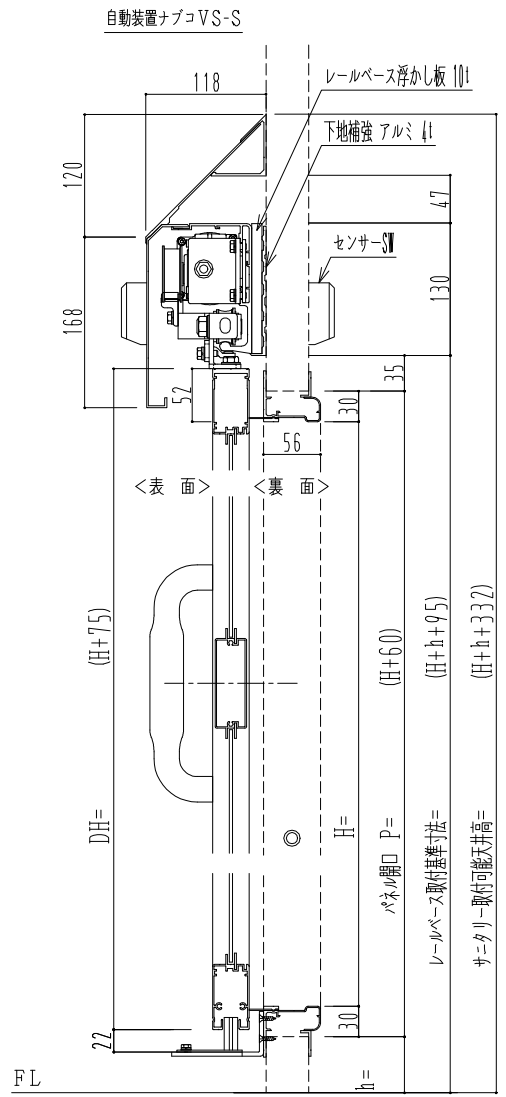

アルミ枠

作図縮尺	
正面図	1 / 1
水平断面図	4 / 1
垂直断面図	4 / 1

SUNWIZZ	品名： スライドドア	型名： SK30 (V5.6) - 片引自動-4方 上部 サニタリー 中棧付	SK30-56KLN4121-2212
---------	------------	--	---------------------