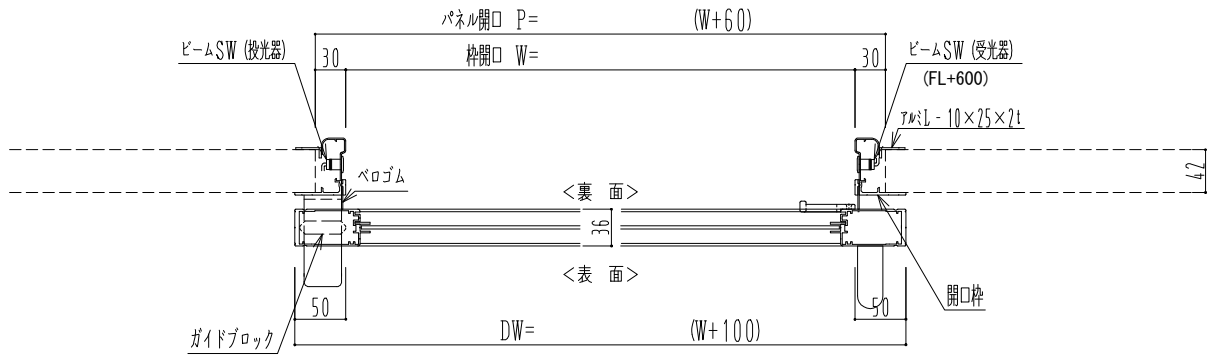

アルミ枠

作図縮尺	
正面図	1 / 1
水平断面図	4 / 1
垂直断面図	4 / 1

SUNWIZZ	品名： スライドドア	型名： SK30 (V5.6) - 片引自動-4方 上部 サニタリー 中棧付	SK30-56KLN4121-2212
---------	------------	--	---------------------