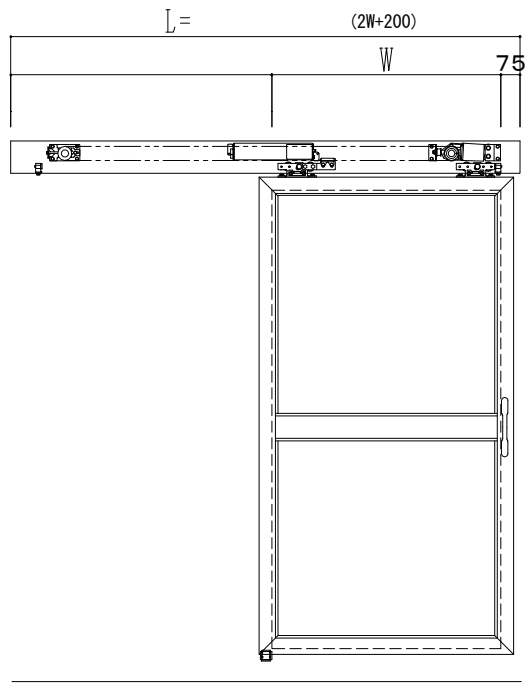

アルミ枠

作図縮尺	
正面図	1 / 1
水平断面図	4 / 1
垂直断面図	4 / 1

SUNWIZZ	品名： スライドドア	型名： SK30 (V5.6) - 片引自動-4方 上部 サニタリー 中棧付	SK30-56KLN4121-2212
---------	------------	--	---------------------