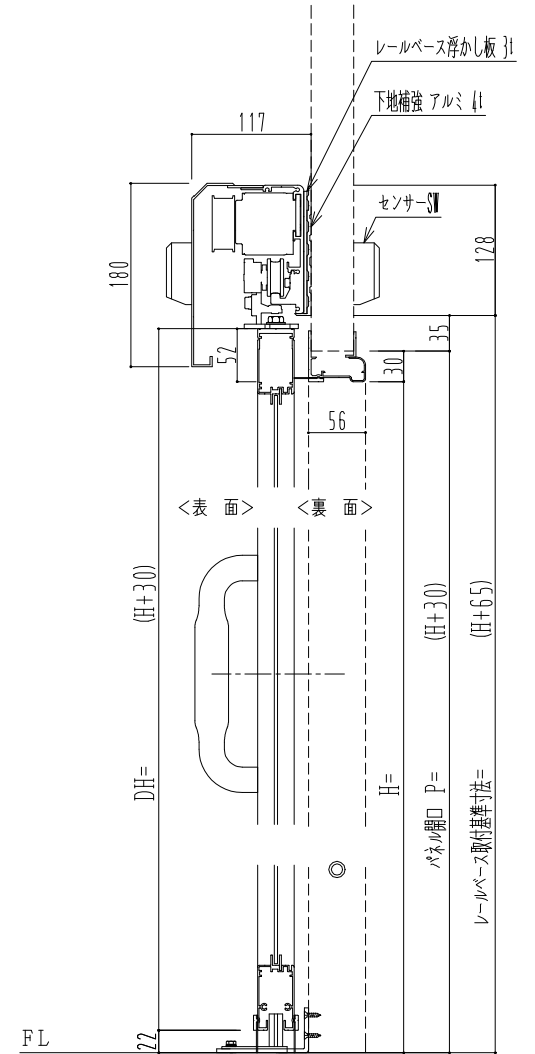

自動ドア装置 フルテック(株)DC-20F

作 図 縮 尺	
正面図	1 / 1
水平断面図	4 / 1
垂直断面図	4 / 1