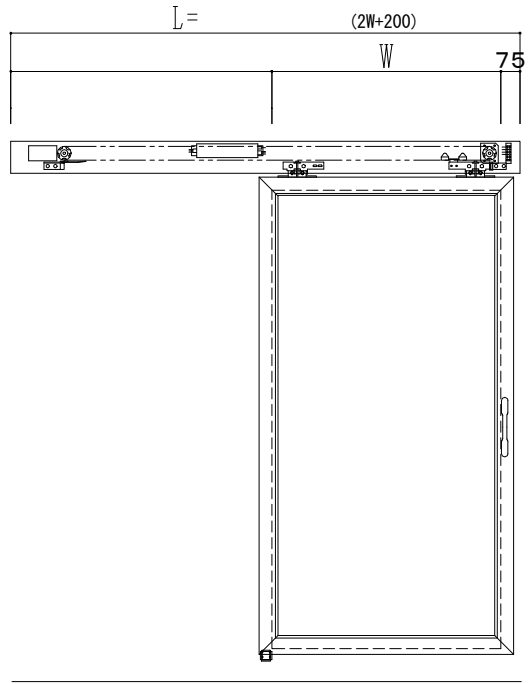

**アルミ枠**

自動ドア装置 フルテック (株) DC-20F

作図縮尺	
正面図	1 / 1
水平断面図	4 / 1
垂直断面図	4 / 1

<b>SUNWIZZ</b>	品名: スライドドア	型名: SK30 (V5.6)-片引自動-4方 上部 中棧無	SK30-56KLT4020-2212
----------------	------------	--------------------------------	---------------------