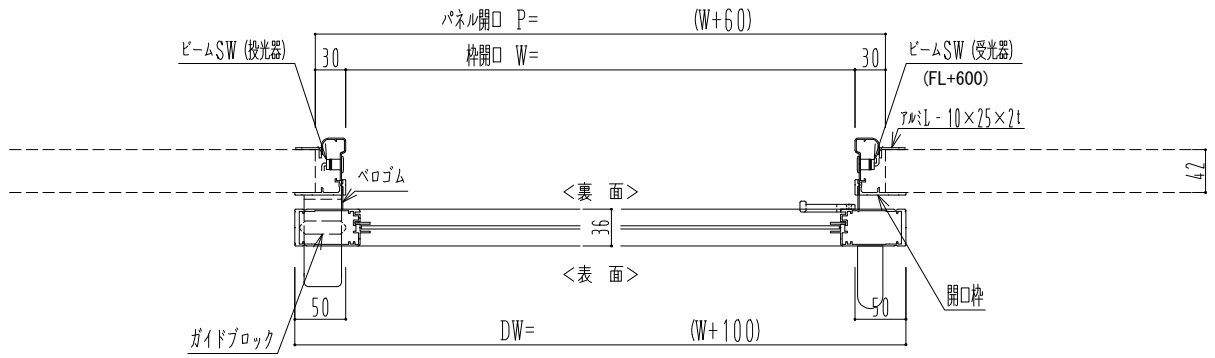

**アルミ枠**

自動ドア装置 フルテック (株) DC-20F

作図縮尺	
正面図	1 / 1
水平断面図	4 / 1
垂直断面図	4 / 1

<b>SUNWIZZ</b>	品名: スライドドア	型名: SK30 (V5.6)-片引自動-4方 上部 中棧無	SK30-56KLT4020-2212
----------------	------------	--------------------------------	---------------------