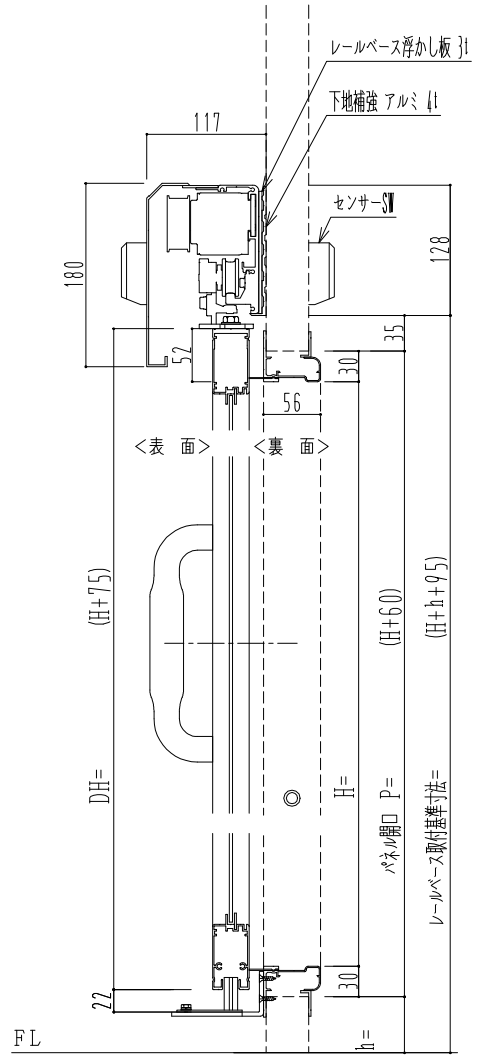

**アルミ枠**

自動ドア装置 フルテック (株) DC-20F

作図縮尺	
正面図	1 / 1
水平断面図	4 / 1
垂直断面図	4 / 1

<b>SUNWIZZ</b>	品名: スライドドア	型名: SK30 (V5.6)-片引自動-4方 上部 中棧無	SK30-56KLT4020-2212
----------------	------------	--------------------------------	---------------------