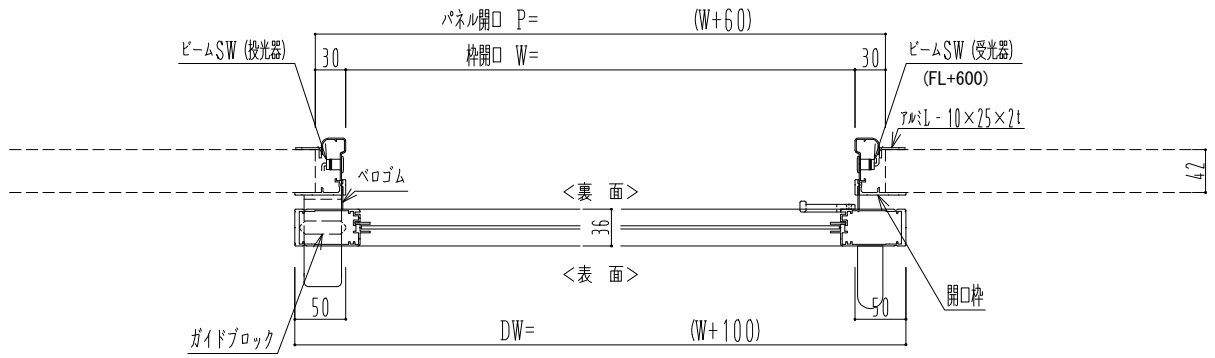

アルミ枠

自動ドア装置 フルテック (株) DC-20F

作図縮尺	
正面図	1 / 1
水平断面図	4 / 1
垂直断面図	4 / 1

SUNWIZZ	品名: スライドドア	型名: SK30 (V5.6) - 片引自動-4方 上部 サニタリー 中棧無	SK30-56KLT4021-2212
----------------	------------	--	---------------------