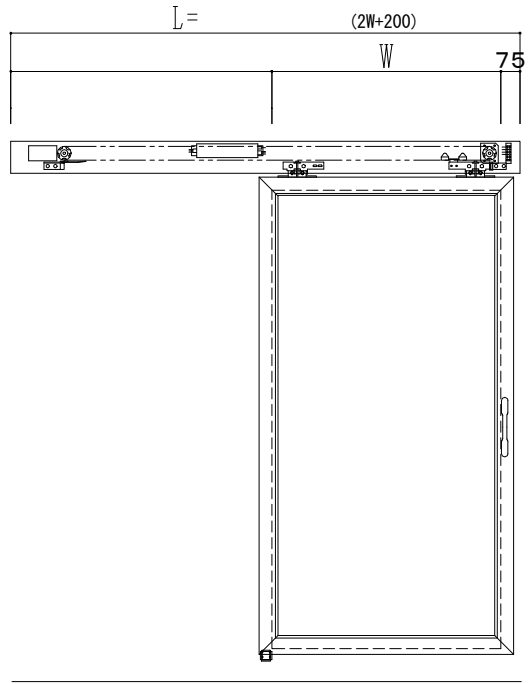

アルミ枠

自動ドア装置 フルテック (株) DC-20F

作図縮尺	
正面図	1 / 1
水平断面図	4 / 1
垂直断面図	4 / 1

SUNWIZZ	品名: スライドドア	型名: SK30 (V5.6) - 片引自動-4方 上部 サニタリー 中棧無	SK30-56KLT4021-2212
----------------	------------	--	---------------------