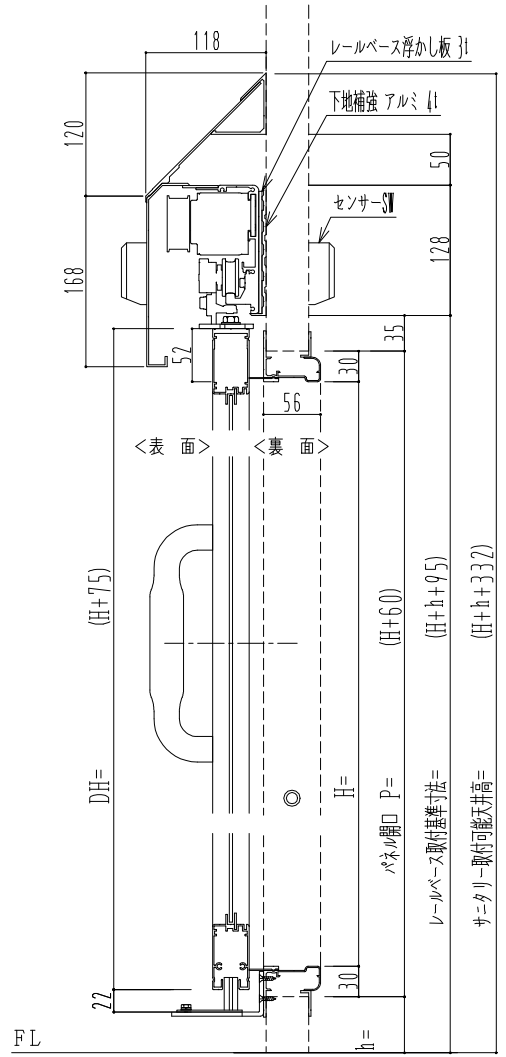

アルミ枠

自動ドア装置 フルテック (株) DC-20F

作図縮尺	
正面図	1 / 1
水平断面図	4 / 1
垂直断面図	4 / 1

SUNWIZZ	品名: スライドドア	型名: SK30 (V5.6) - 片引自動-4方 上部 サニタリー 中棧無	SK30-56KLT4021-2212
----------------	------------	--	---------------------