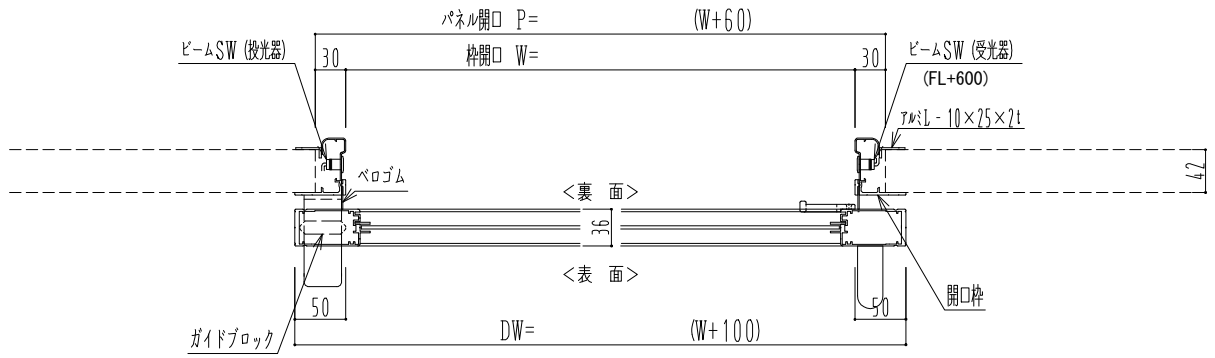

アルミ枠

自動ドア装置 フルテック (株) DC-20F

作図縮尺	
正面図	1 / 1
水平断面図	4 / 1
垂直断面図	4 / 1

SUNWIZZ	品名: スライドドア	型名: SK30 (V5.6) - 片引自動-4方 上部 サニタリー 中棧付	SK30-56KLT4121-2212
----------------	------------	--	---------------------