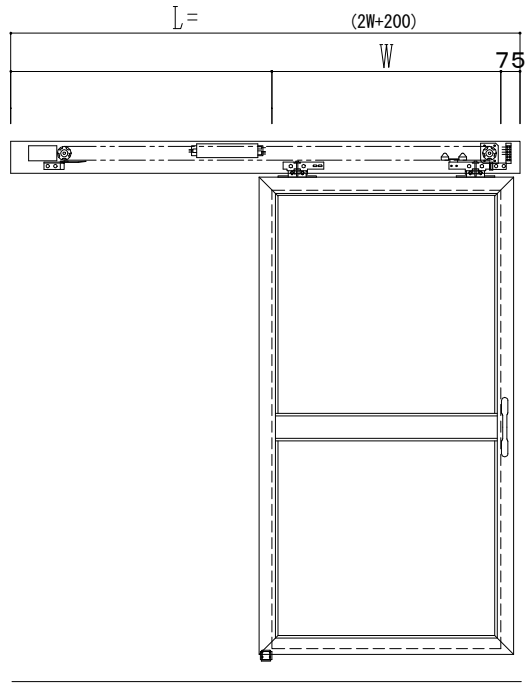

アルミ枠

自動ドア装置 フルテック (株) DC-20F

作図縮尺	
正面図	1 / 1
水平断面図	4 / 1
垂直断面図	4 / 1

SUNWIZZ	品名: スライドドア	型名: SK30 (V5.6) - 片引自動-4方 上部 サニタリー 中棧付	SK30-56KLT4121-2212
----------------	------------	--	---------------------