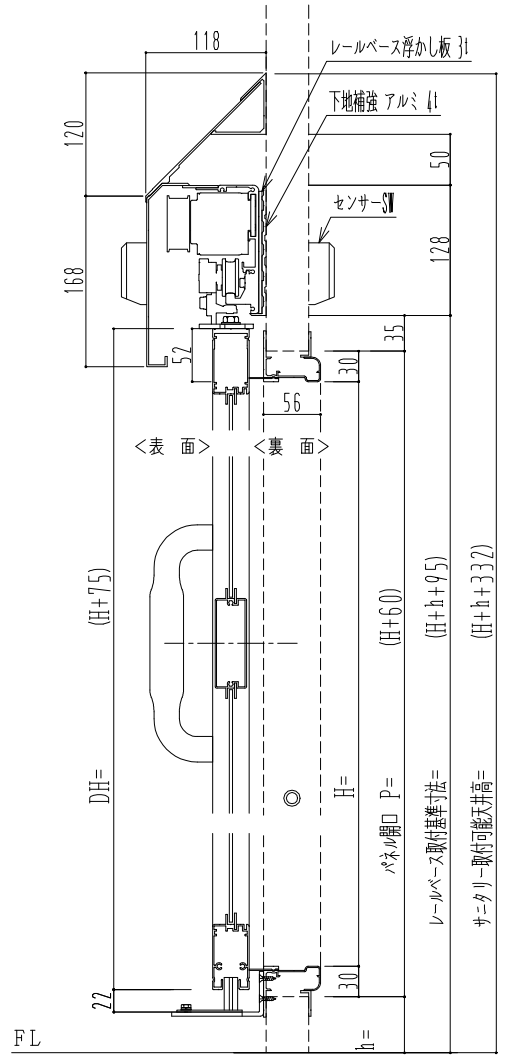

アルミ枠

自動ドア装置 フルテック (株) DC-20F

作図縮尺	
正面図	1 / 1
水平断面図	4 / 1
垂直断面図	4 / 1

SUNWIZZ	品名: スライドドア	型名: SK30 (V5.6) - 片引自動-4方 上部 サニタリー 中棧付	SK30-56KLT4121-2212
----------------	------------	--	---------------------