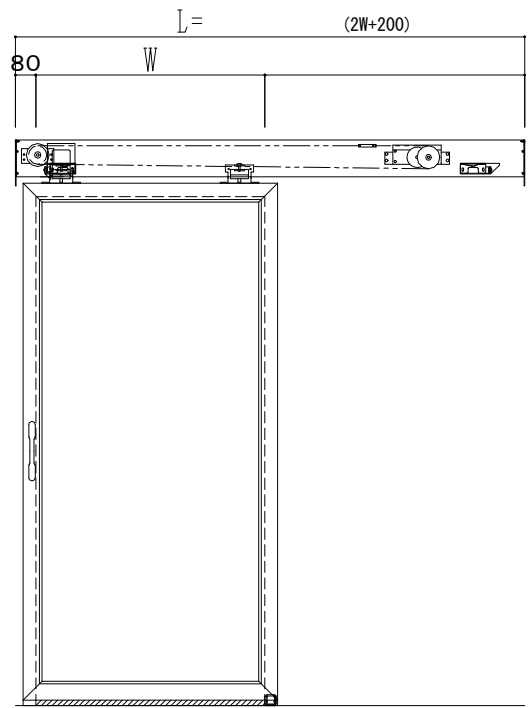

アルミ枠

作図縮尺	
正面図	1 / 1
水平断面図	4 / 1
垂直断面図	4 / 1

SUNWIZZ	品名: スライドドア	型名: SK30 (V5.6) - 片引自閉-3方 サニタリー 中棧無	SK30-56KRD3001-2212
---------	------------	-------------------------------------	---------------------