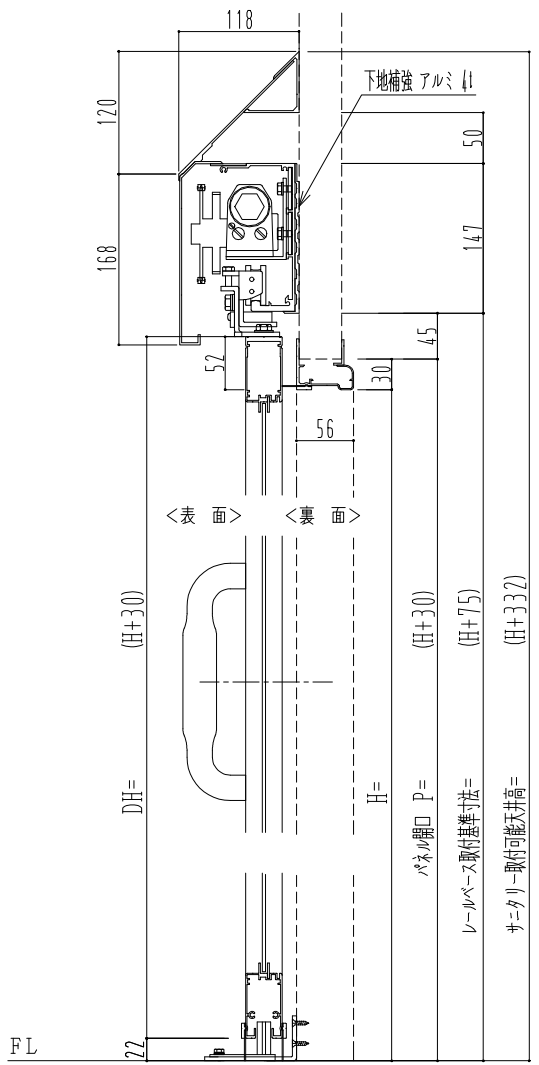

アルミ枠

作図縮尺	
正面図	1 / 1
水平断面図	4 / 1
垂直断面図	4 / 1

SUNWIZZ	品名: スライドドア	型名: SK30 (V5.6) - 片引自閉-3方 サニタリー 中棧無	SK30-56KRD3001-2212
---------	------------	-------------------------------------	---------------------