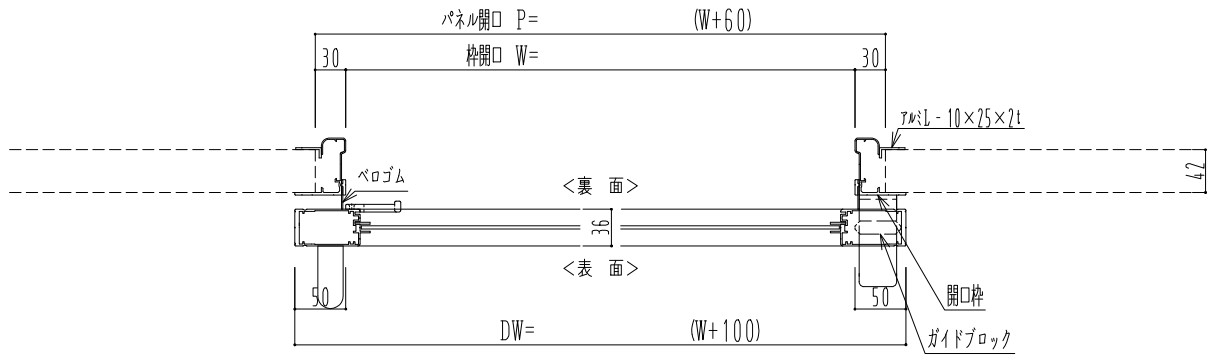

アルミ枠

作図縮尺	
正面図	1 / 1
水平断面図	4 / 1
垂直断面図	4 / 1

SUNWIZZ	品名: スライドドア	型名: SK30 (V5.6) - 片引自閉-3方 サニタリー 中棧無	SK30-56KRD3001-2212
---------	------------	-------------------------------------	---------------------