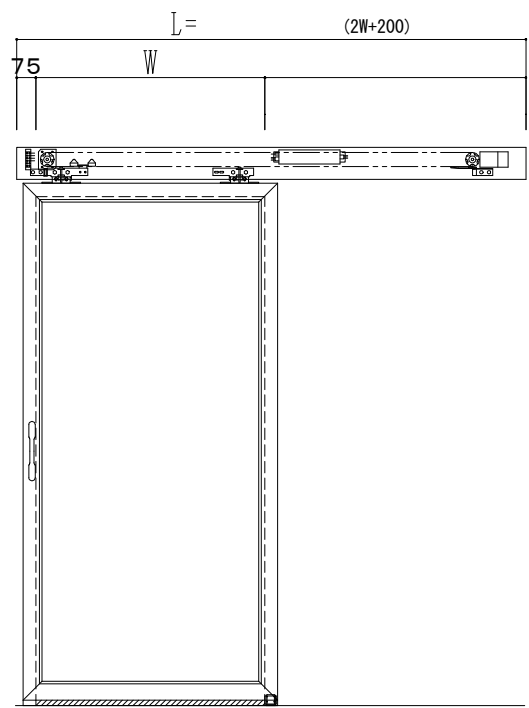

アルミ枠

自動装置 Dream DC-5S

作 図 縮 尺	
正 面 図	1 / 1
水 平 断 面 図	4 / 1
垂 直 断 面 図	4 / 1

SUNWIZZ	品名: スライドドア	型名: SK30 (V5.6)-片引自動-3方 上部 中棧無	SK30-56KRF3020-2212
----------------	------------	--------------------------------	---------------------