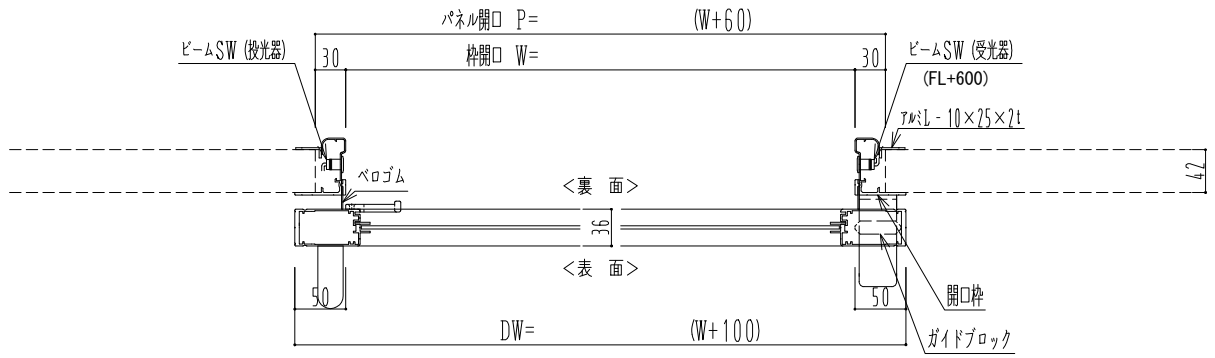

アルミ枠

自動装置 Dream DC-5S

作 図 縮 尺	
正 面 図	1 / 1
水 平 断 面 図	4 / 1
垂 直 断 面 図	4 / 1

SUNWIZZ	品名: スライドドア	型名: SK30 (V5.6)-片引自動-3方 上部 中棧無	SK30-56KRF3020-2212
----------------	------------	--------------------------------	---------------------