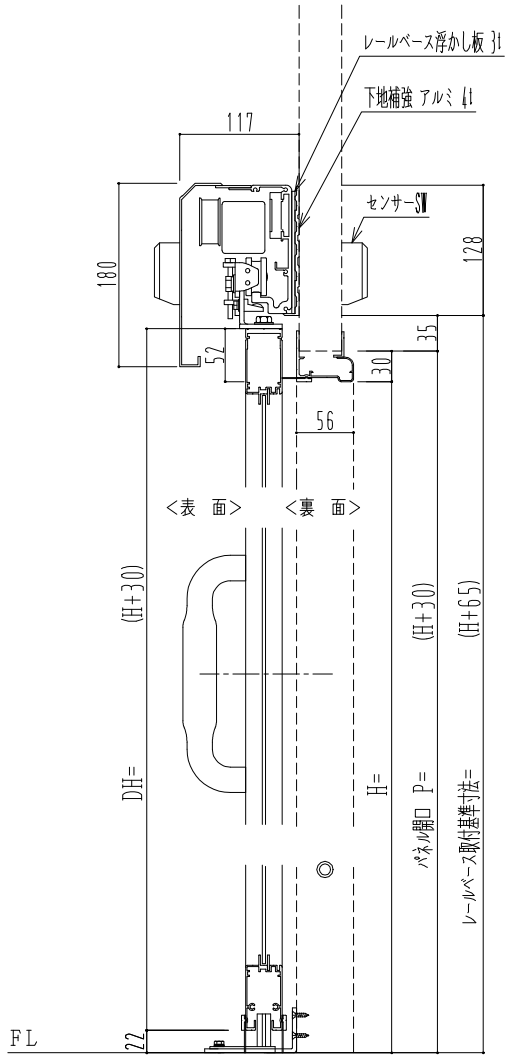

アルミ枠

自動装置 Dream DC-5S

作 図 縮 尺	
正 面 図	1 / 1
水 平 断 面 図	4 / 1
垂 直 断 面 図	4 / 1

SUNWIZZ	品名: スライドドア	型名: SK30 (V5.6)-片引自動-3方 上部 中棧無	SK30-56KRF3020-2212
----------------	------------	--------------------------------	---------------------