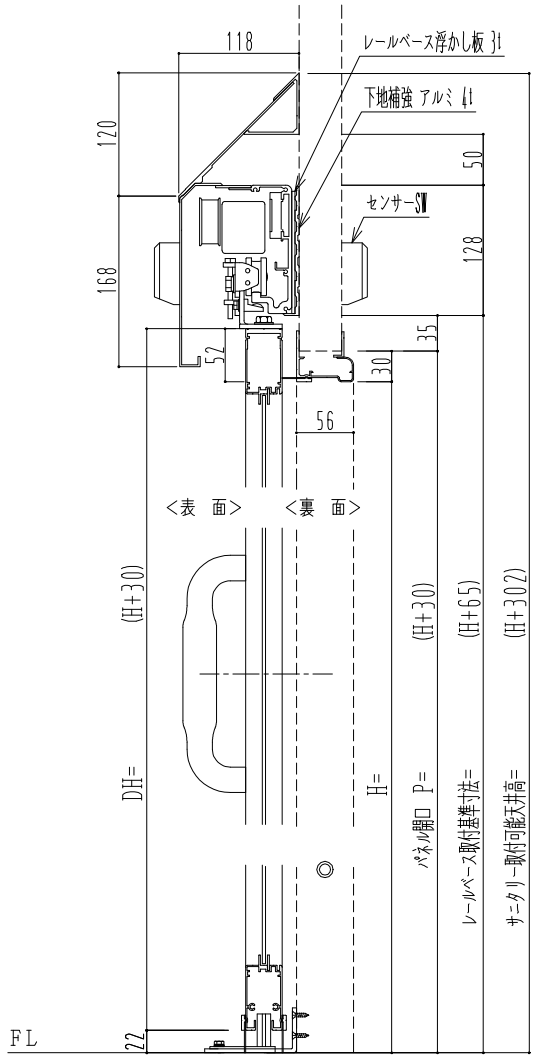

アルミ枠

自動装置 Dream DC-5S

作 図 縮 尺	
正 面 図	1 / 1
水 平 断 面 図	4 / 1
垂 直 断 面 図	4 / 1

SUNWIZZ	品名: スライドドア	型名: SK30 (V5.6)-片引自動-3方 上部 サニタリー 中棧無	SK30-56KRF3021-2212
----------------	------------	--------------------------------------	---------------------