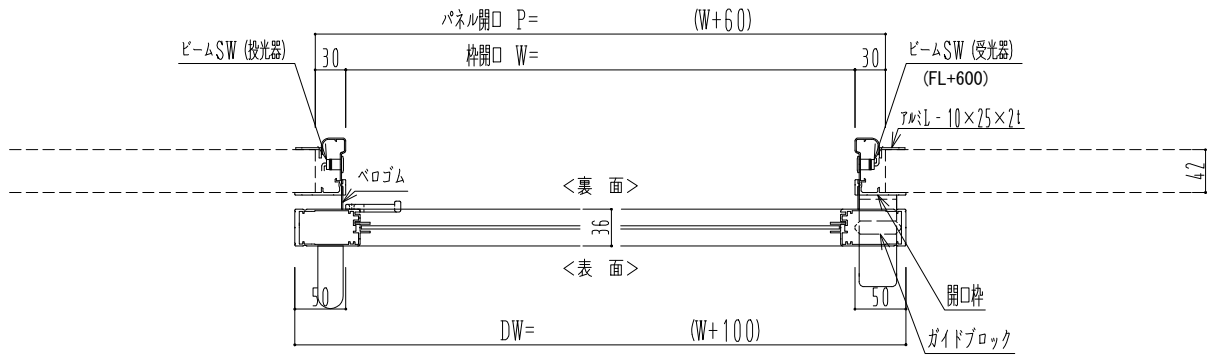

アルミ枠

自動装置 Dream DC-5S

作 図 縮 尺	
正 面 図	1 / 1
水 平 断 面 図	4 / 1
垂 直 断 面 図	4 / 1

SUNWIZZ	品名: スライドドア	型名: SK30 (V5.6)-片引自動-3方 上部 サニタリー 中棧無	SK30-56KRF3021-2212
----------------	------------	--------------------------------------	---------------------