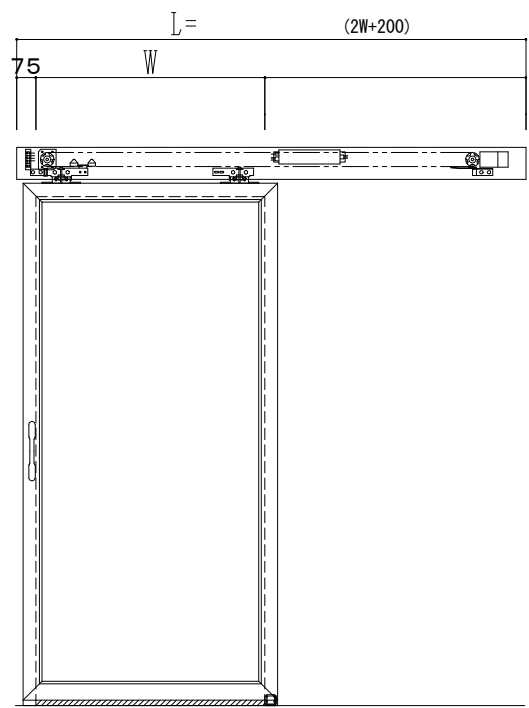

アルミ枠

自動装置 Dream DC-5S

作 図 縮 尺	
正 面 図	1 / 1
水 平 断 面 図	4 / 1
垂 直 断 面 図	4 / 1

SUNWIZZ	品名: スライドドア	型名: SK30 (V5.6)-片引自動-3方 上部 サニタリー 中棧無	SK30-56KRF3021-2212
----------------	------------	--------------------------------------	---------------------