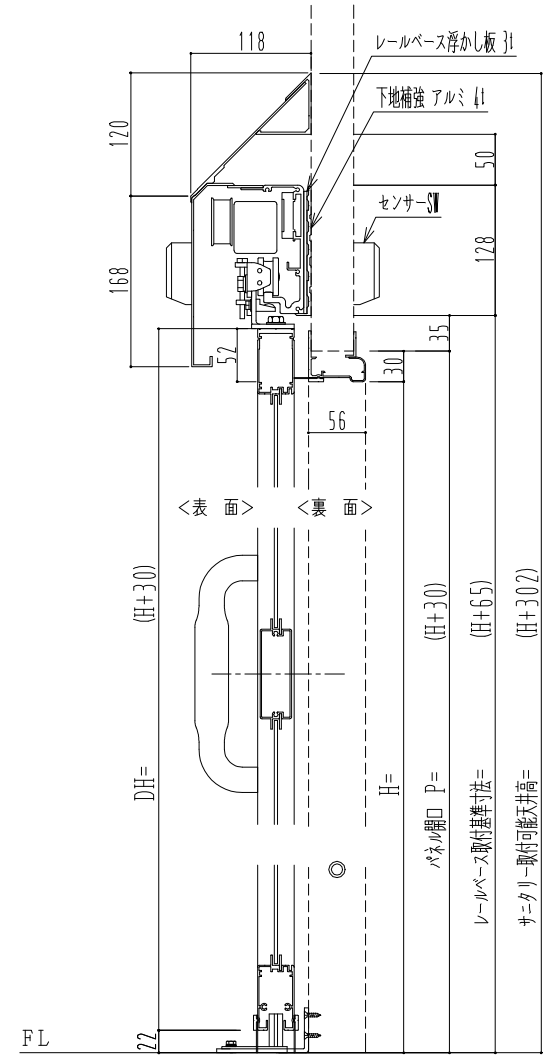

アルミ枠

自動装置 Dream DC-5S

作 図 縮 尺	
正 面 図	1 / 1
水 平 断 面 図	4 / 1
垂 直 断 面 図	4 / 1

SUNWIZZ	品名: スライドドア	型名: SK30 (V5.6)-片引自動-3方 上部 サニタリー 中棧付	SK30-56KRF3121-2212
---------	------------	--------------------------------------	---------------------