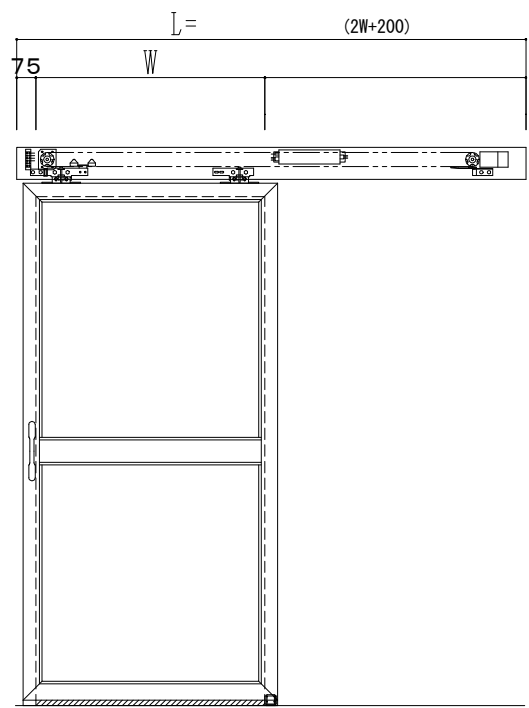

アルミ枠

自動装置 Dream DC-5S

作 図 縮 尺	
正 面 図	1 / 1
水 平 断 面 図	4 / 1
垂 直 断 面 図	4 / 1

SUNWIZZ	品名: スライドドア	型名: SK30 (V5.6)-片引自動-3方 上部 サニタリー 中棧付	SK30-56KRF3121-2212
---------	------------	--------------------------------------	---------------------