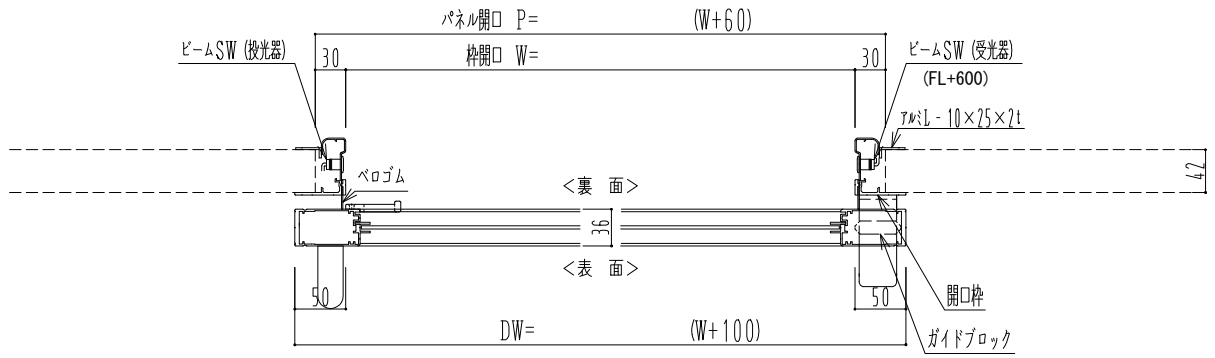

アルミ枠

自動装置 Dream DC-5S

作 図 縮 尺	
正 面 図	1 / 1
水 平 断 面 図	4 / 1
垂 直 断 面 図	4 / 1

SUNWIZZ	品名: スライドドア	型名: SK30 (V5.6)-片引自動-3方 上部 サニタリー 中棧付	SK30-56KRF3121-2212
---------	------------	--------------------------------------	---------------------