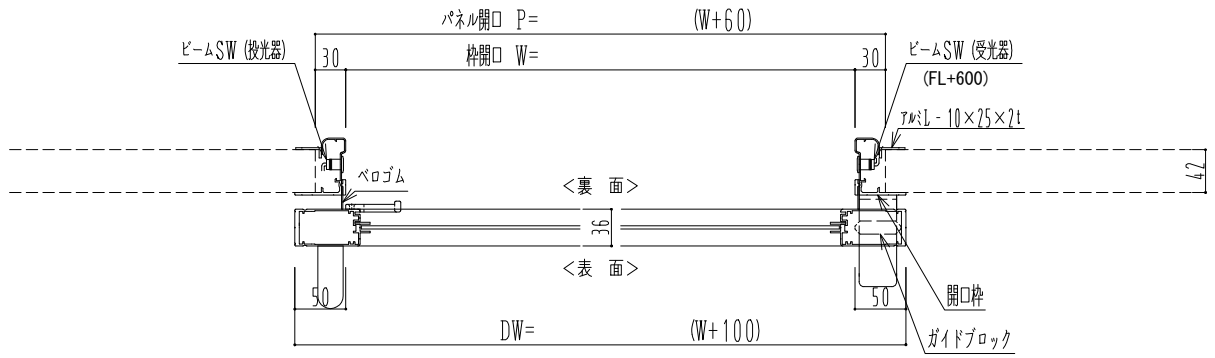

アルミ枠

自動装置 Dream DC-5S

作図縮尺	
正面図	1 / 1
水平断面図	4 / 1
垂直断面図	4 / 1