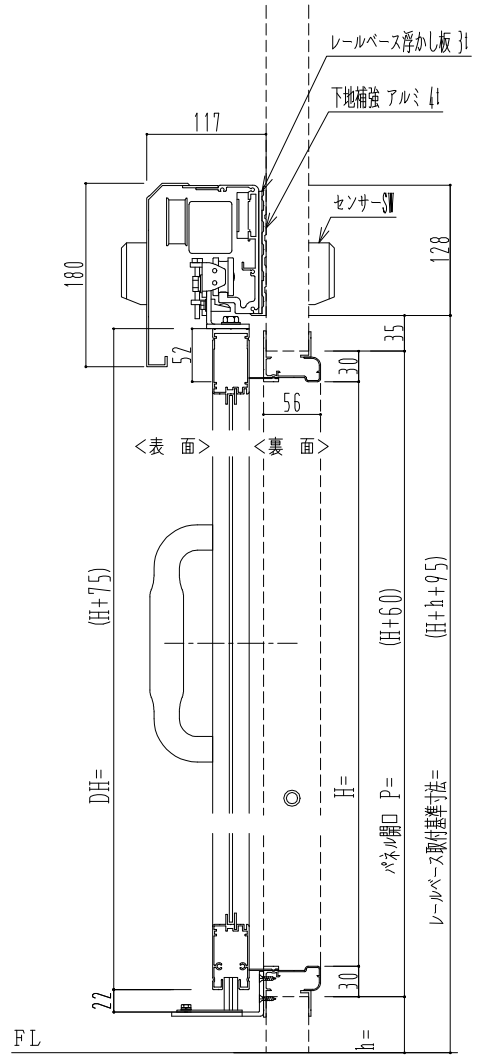

アルミ枠

自動装置 Dream DC-5S

作図縮尺	
正面図	1 / 1
水平断面図	4 / 1
垂直断面図	4 / 1