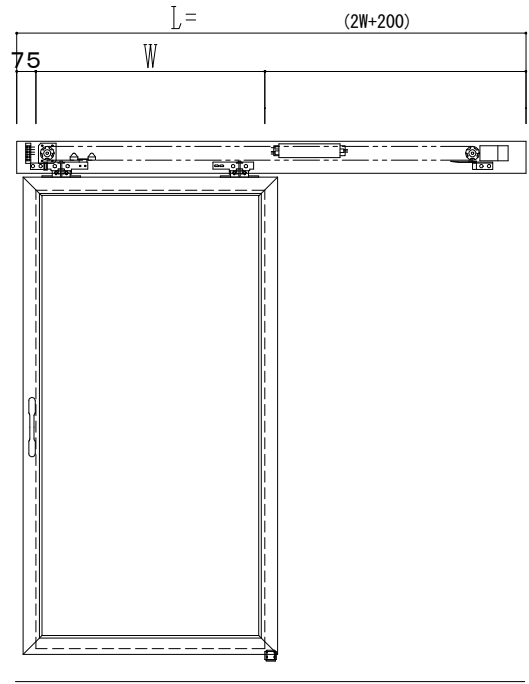

アルミ枠

自動装置 Dream DC-5S

作図縮尺	
正面図	1 / 1
水平断面図	4 / 1
垂直断面図	4 / 1