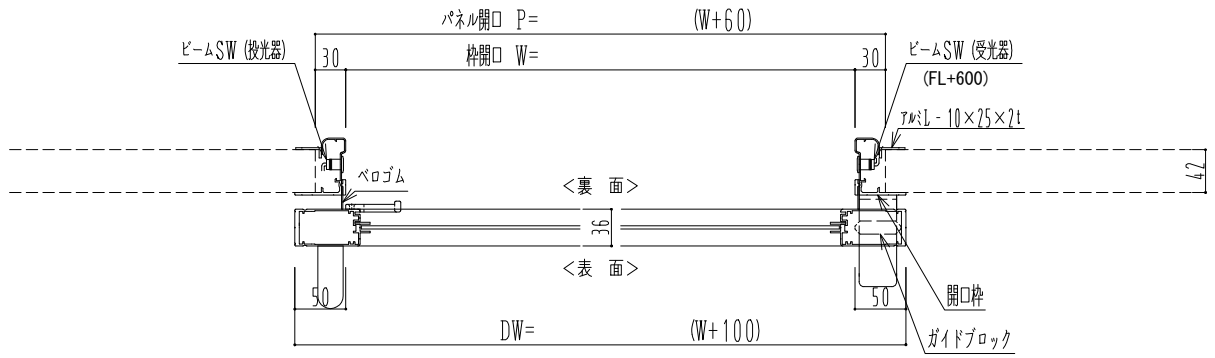

アルミ枠

自動装置 Dream DC-5S

作図縮尺	
正面図	1 / 1
水平断面図	4 / 1
垂直断面図	4 / 1

SUNWIZZ	品名： スライドドア	型名： SK30 (V5.6) - 片引自動-4方 上部 サニタリー 中棧無	SK30-56KRF4021-2212
----------------	------------	--	---------------------