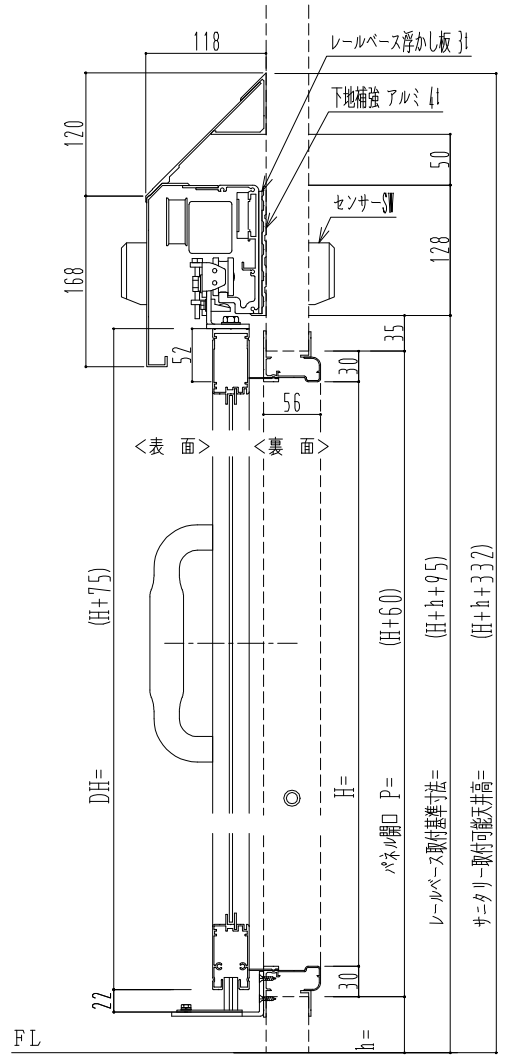

アルミ枠

自動装置 Dream DC-5S

作図縮尺	
正面図	1 / 1
水平断面図	4 / 1
垂直断面図	4 / 1

SUNWIZZ	品名： スライドドア	型名： SK30 (V5.6) - 片引自動-4方 上部 サニタリー 中棧無	SK30-56KRF4021-2212
----------------	------------	--	---------------------