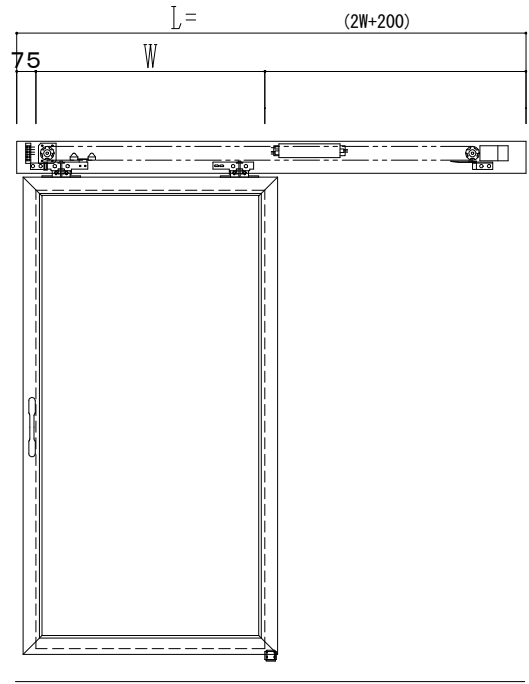

アルミ枠

自動装置 Dream DC-5S

作図縮尺	
正面図	1 / 1
水平断面図	4 / 1
垂直断面図	4 / 1

SUNWIZZ	品名： スライドドア	型名： SK30 (V5.6) - 片引自動-4方 上部 サニタリー 中棧無	SK30-56KRF4021-2212
----------------	------------	--	---------------------