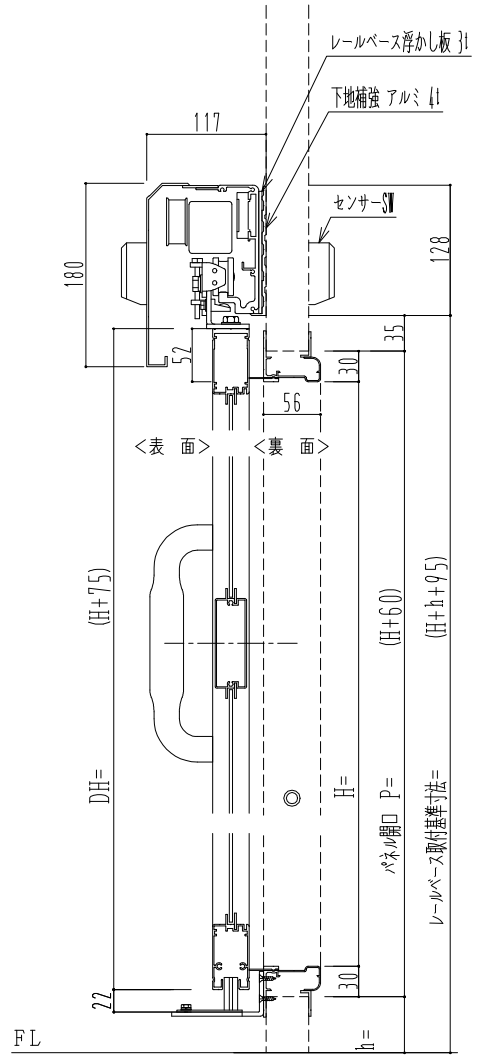

アルミ枠

自動装置 Dream DC-5S

作図縮尺	
正面図	1 / 1
水平断面図	4 / 1
垂直断面図	4 / 1

SUNWIZZ	品名: スライドドア	型名: SK30 (V5.6)-片引自動-4方 上部 中棧付	SK30-56KRF4120-2212
---------	------------	--------------------------------	---------------------