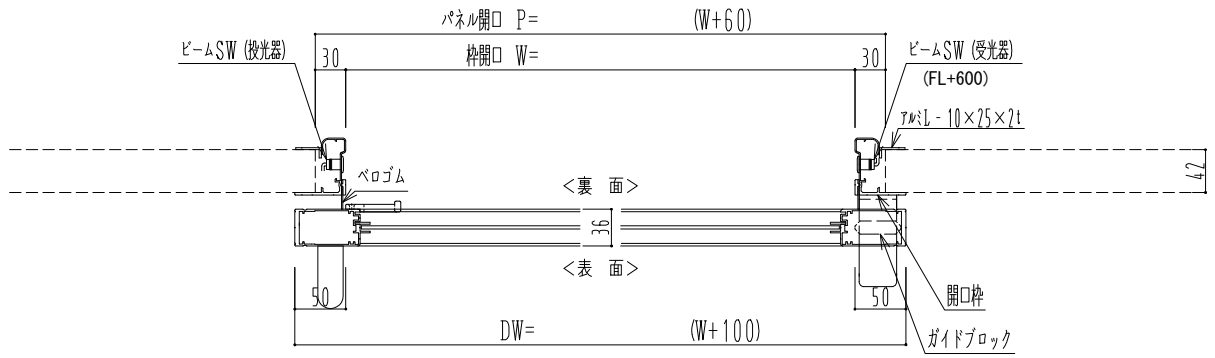

アルミ枠

自動装置 Dream DC-5S

作図縮尺	
正面図	1 / 1
水平断面図	4 / 1
垂直断面図	4 / 1

SUNWIZZ	品名: スライドドア	型名: SK30 (V5.6)-片引自動-4方 上部 中棧付	SK30-56KRF4120-2212
---------	------------	--------------------------------	---------------------