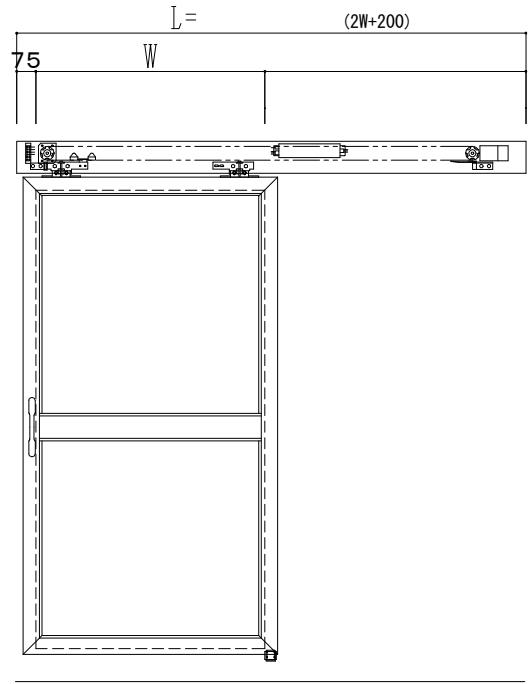

アルミ枠

自動装置 Dream DC-5S

作図縮尺	
正面図	1 / 1
水平断面図	4 / 1
垂直断面図	4 / 1

SUNWIZZ	品名: スライドドア	型名: SK30 (V5.6)-片引自動-4方 上部 中棧付	SK30-56KRF4120-2212
---------	------------	--------------------------------	---------------------