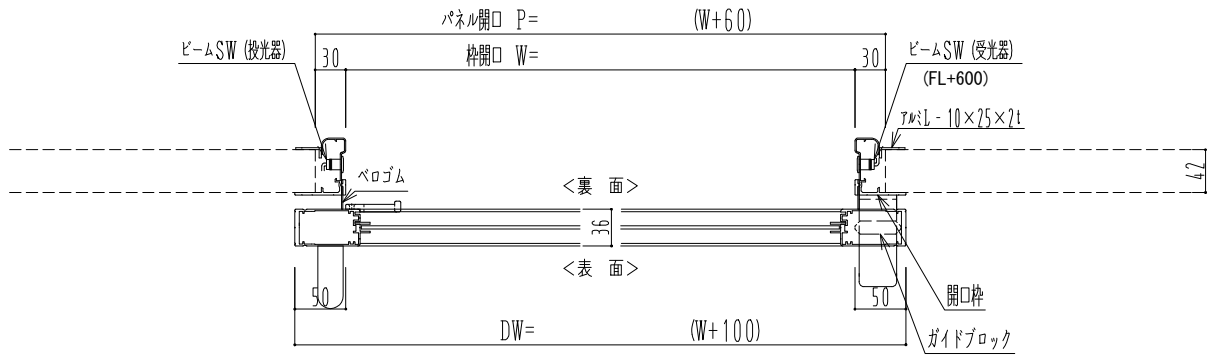

アルミ枠

自動装置 Dream DC-5S

作図縮尺	
正面図	1 / 1
水平断面図	4 / 1
垂直断面図	4 / 1

SUNWIZZ	品名: スライドドア	型名: SK30 (V5.6)-片引自動-4方 上部 サ-タリ- 中棧付	SK30-56KRF4121-2212
----------------	------------	--------------------------------------	---------------------