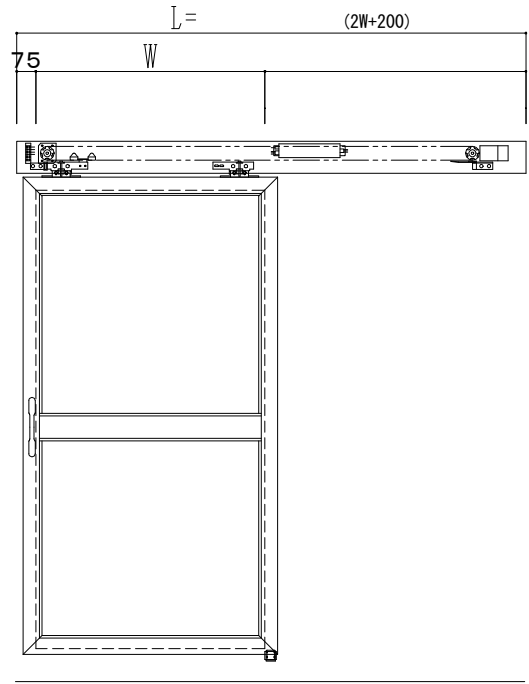

アルミ枠

自動装置 Dream DC-5S

作図縮尺	
正面図	1 / 1
水平断面図	4 / 1
垂直断面図	4 / 1

SUNWIZZ	品名: スライドドア	型名: SK30 (V5.6)-片引自動-4方 上部 サ-タリ- 中棧付	SK30-56KRF4121-2212
----------------	------------	--------------------------------------	---------------------