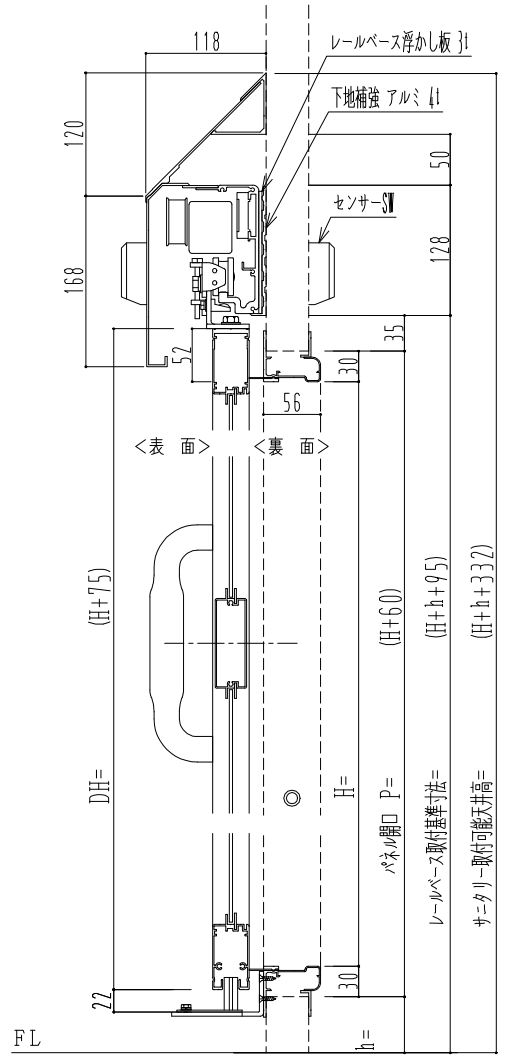

アルミ枠

自動装置 Dream DC-5S

作図縮尺	
正面図	1 / 1
水平断面図	4 / 1
垂直断面図	4 / 1

SUNWIZZ	品名: スライドドア	型名: SK30 (V5.6)-片引自動-4方 上部 サ-タリ- 中棧付	SK30-56KRF4121-2212
----------------	------------	--------------------------------------	---------------------