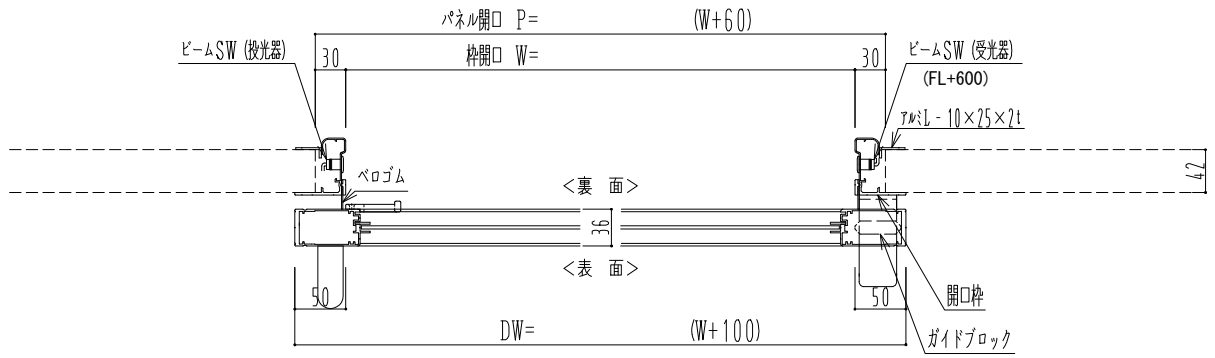

アルミ枠

自動装置 ハンダ技研 EDM18NA

作 図 縮 尺	
正 面 図	1 / 1
水 平 断 面 図	4 / 1
垂 直 断 面 図	4 / 1

SUNWIZZ	品名: スライドドア	型名: SK30 (V5.6) - 片引自動-3方 上部 サニタリー 中棧付	SK30-56KRH3121-2212
---------	------------	--	---------------------