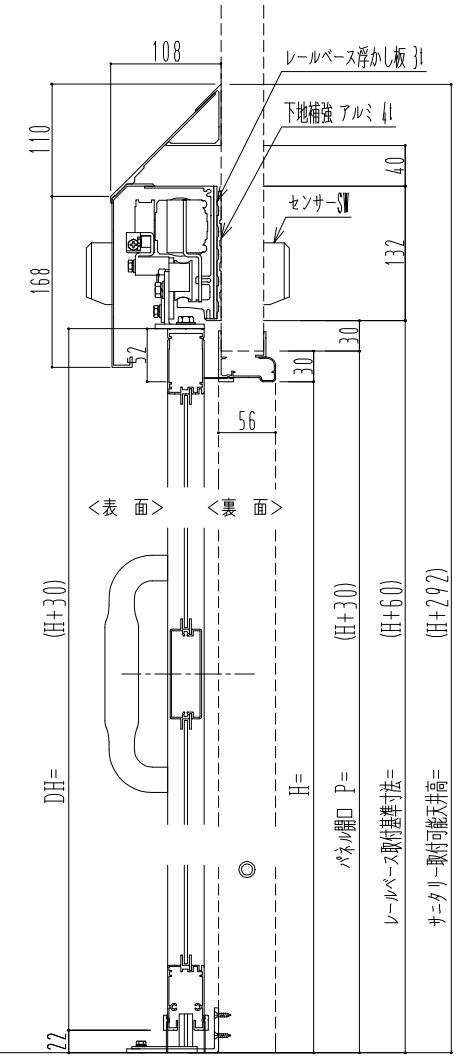

アルミ枠

自動装置 ハンダ技研 EDM18NA

作 図 縮 尺	
正 面 図	1 / 1
水 平 断 面 図	4 / 1
垂 直 断 面 図	4 / 1

SUNWIZZ	品名: スライドドア	型名: SK30 (V5.6) - 片引自動-3方 上部 サニタリー 中棧付	SK30-56KRH3121-2212
---------	------------	--	---------------------