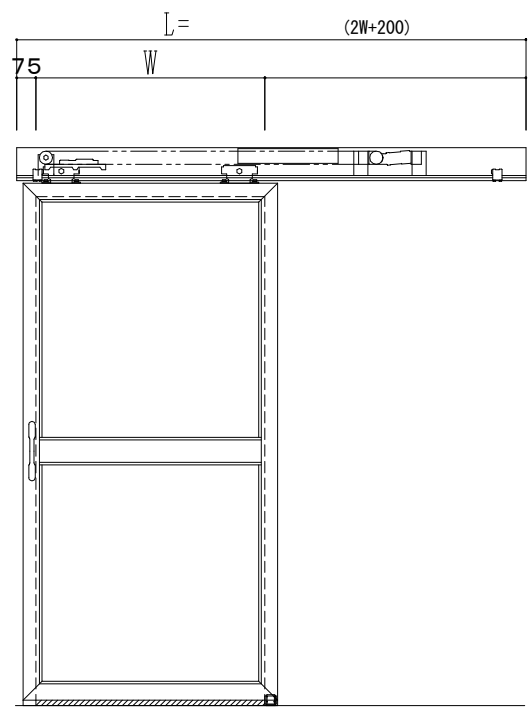

アルミ枠

自動装置 ハンダ技研 EDM18NA

作 図 縮 尺	
正 面 図	1 / 1
水 平 断 面 図	4 / 1
垂 直 断 面 図	4 / 1

SUNWIZZ	品名: スライドドア	型名: SK30 (V5.6) - 片引自動-3方 上部 サニタリー 中棧付	SK30-56KRH3121-2212
---------	------------	--	---------------------