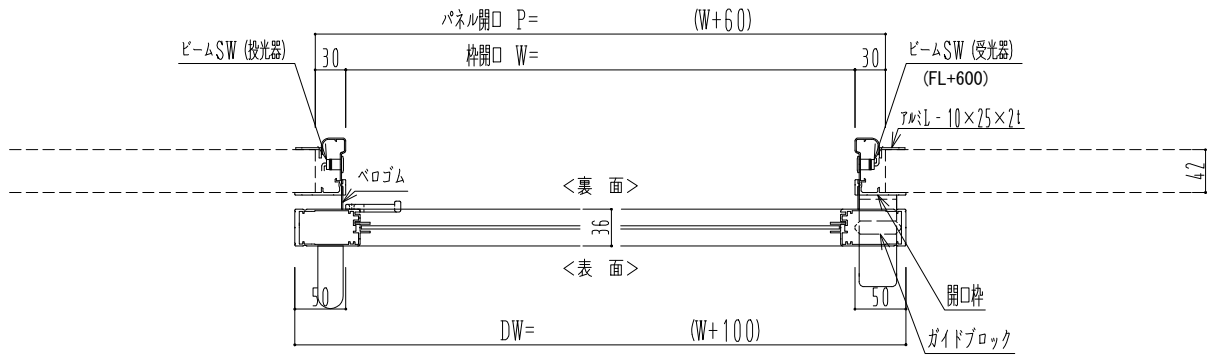

アルミ枠

作図縮尺	
正面図	1 / 1
水平断面図	4 / 1
垂直断面図	4 / 1

SUNWIZZ	品名: スライドドア	型名: SK30 (V5.6)-片引自動-4方 上部 中棧無	SK30-56KRH4020-2212
---------	------------	--------------------------------	---------------------