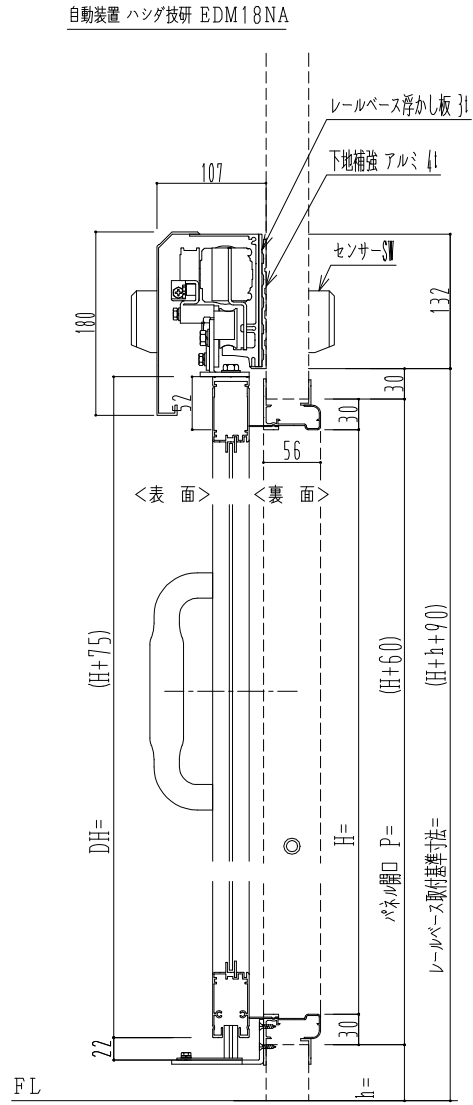

アルミ枠

作図縮尺	
正面図	1 / 1
水平断面図	4 / 1
垂直断面図	4 / 1

SUNWIZZ	品名: スライドドア	型名: SK30 (V5.6)-片引自動-4方 上部 中棧無	SK30-56KRH4020-2212
---------	------------	--------------------------------	---------------------