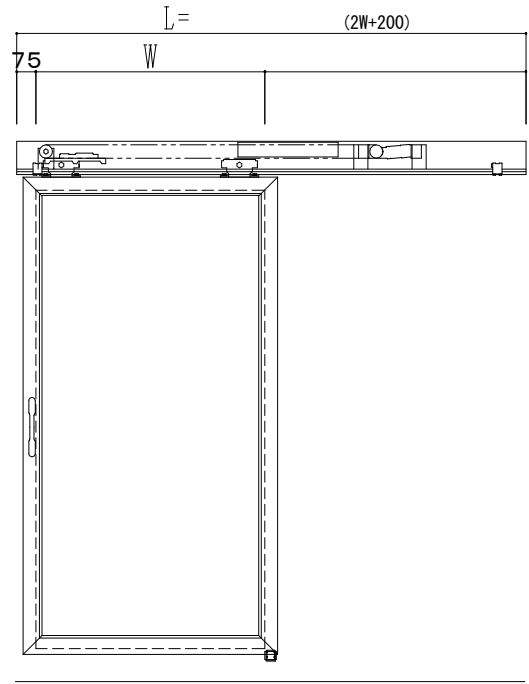

アルミ枠

作図縮尺	
正面図	1 / 1
水平断面図	4 / 1
垂直断面図	4 / 1

SUNWIZZ	品名: スライドドア	型名: SK30 (V5.6)-片引自動-4方 上部 中棧無	SK30-56KRH4020-2212
---------	------------	--------------------------------	---------------------