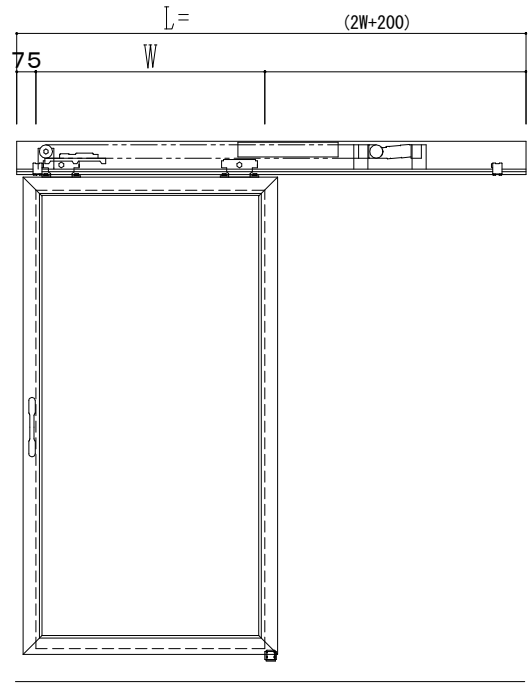

アルミ枠

自動装置 ハンダ技研 EDM18NA

作図縮尺	
正面図	1 / 1
水平断面図	4 / 1
垂直断面図	4 / 1

SUNWIZZ	品名: スライドドア	型名: SK30 (V5.6) - 片引自動-4方 上部 サニタリー 中棧無	SK30-56KRH4021-2212
---------	------------	--	---------------------