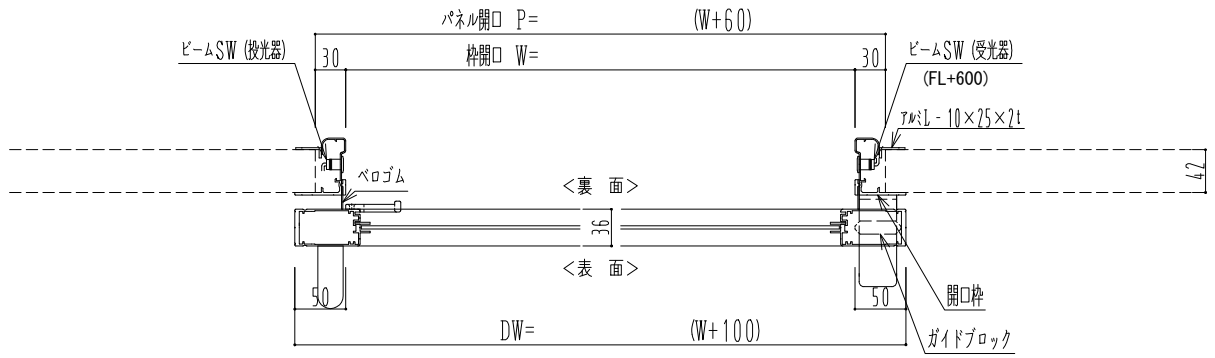

アルミ枠

自動装置 ハンダ技研 EDM18NA

作図縮尺	
正面図	1 / 1
水平断面図	4 / 1
垂直断面図	4 / 1

SUNWIZZ	品名: スライドドア	型名: SK30 (V5.6) - 片引自動-4方 上部 サニタリー 中棧無	SK30-56KRH4021-2212
---------	------------	--	---------------------