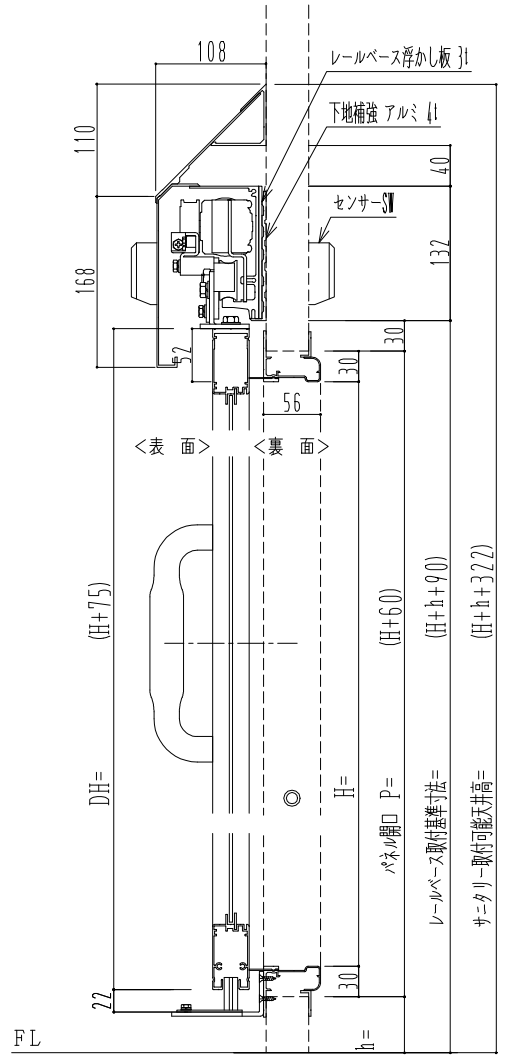

アルミ枠

自動装置 ハンダ技研 EDM18NA

作図縮尺	
正面図	1 / 1
水平断面図	4 / 1
垂直断面図	4 / 1

SUNWIZZ	品名: スライドドア	型名: SK30 (V5.6) - 片引自動-4方 上部 サニタリー 中棧無	SK30-56KRH4021-2212
---------	------------	--	---------------------