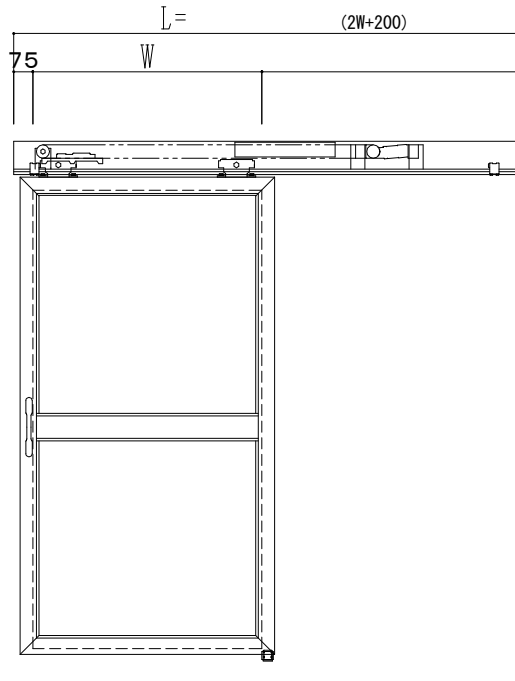

アルミ枠

自動装置 ハンダ技研 EDM18 NA

作図縮尺	
正面図	1 / 1
水平断面図	4 / 1
垂直断面図	4 / 1

SUNWIZZ

品名: スライドドア

型名: SK30 (V5.6)-片引自動-4方 上部 中棧付

SK30-56KRH4120-2212