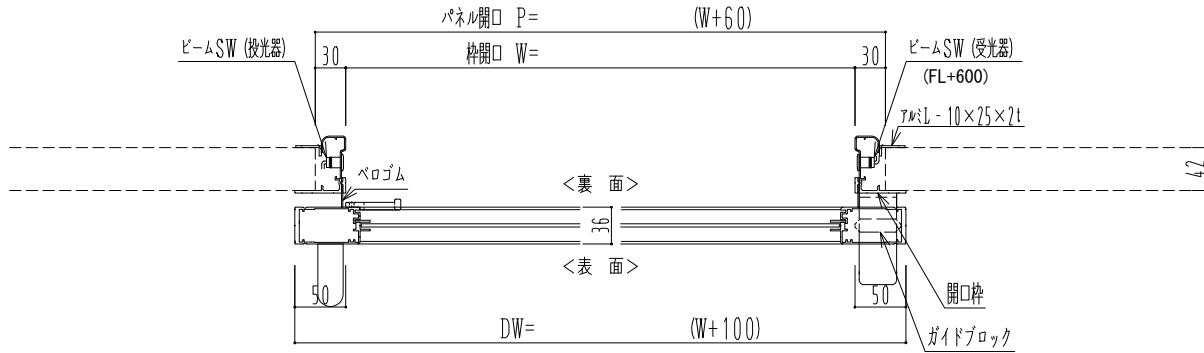

アルミ枠

自動装置 ハンダ技研 EDM18 NA

作図縮尺	
正面図	1 / 1
水平断面図	4 / 1
垂直断面図	4 / 1

SUNWIZZ

品名: スライドドア

型名: SK30 (V5.6)-片引自動-4方 上部 中棧付

SK30-56KRH4120-2212