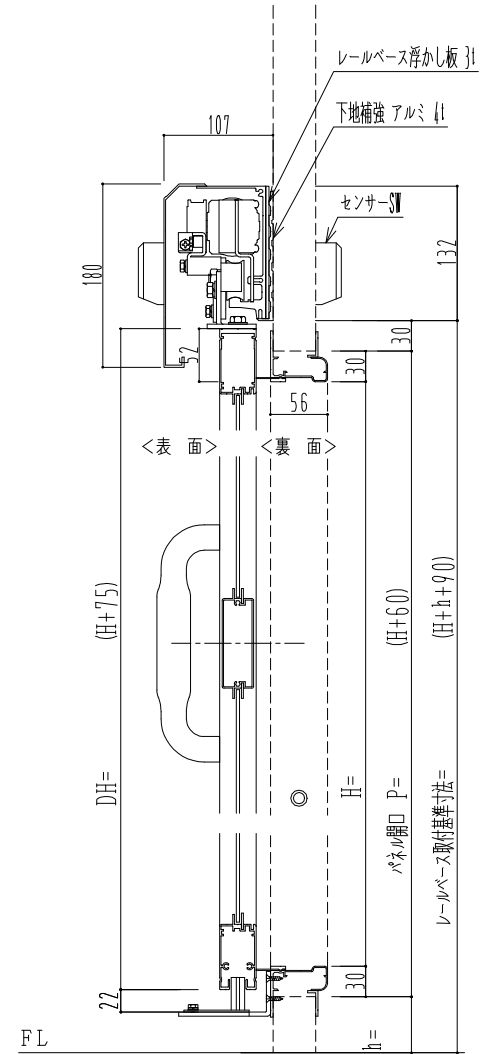

アルミ枠

自動装置 ハンダ技研 EDM18 NA

作図縮尺	
正面図	1 / 1
水平断面図	4 / 1
垂直断面図	4 / 1

SUNWIZZ

品名: スライドドア

型名: SK30 (V5.6)-片引自動-4方 上部 中棧付

SK30-56KRH4120-2212