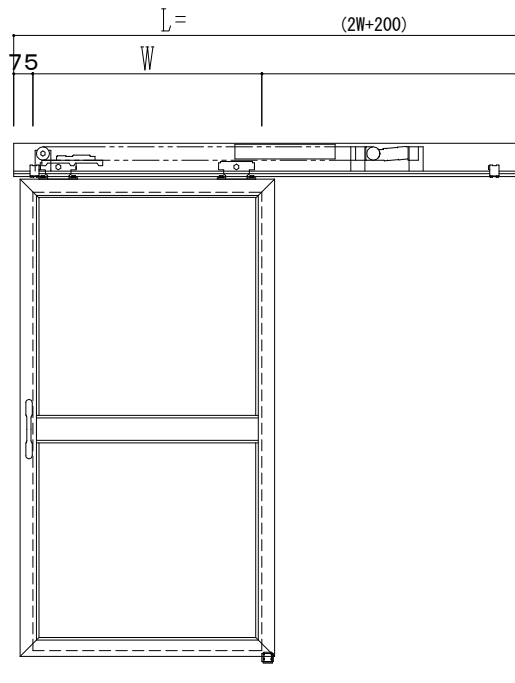

アルミ枠

自動装置 ハンダ技研 EDM18NA

作図縮尺	
正面図	1 / 1
水平断面図	4 / 1
垂直断面図	4 / 1

SUNWIZZ

品名: スライドドア

型名: SK30 (V5.6) - 片引自動-4方 上部 サニタリー 中棧付

SK30-56KRH4121-2212