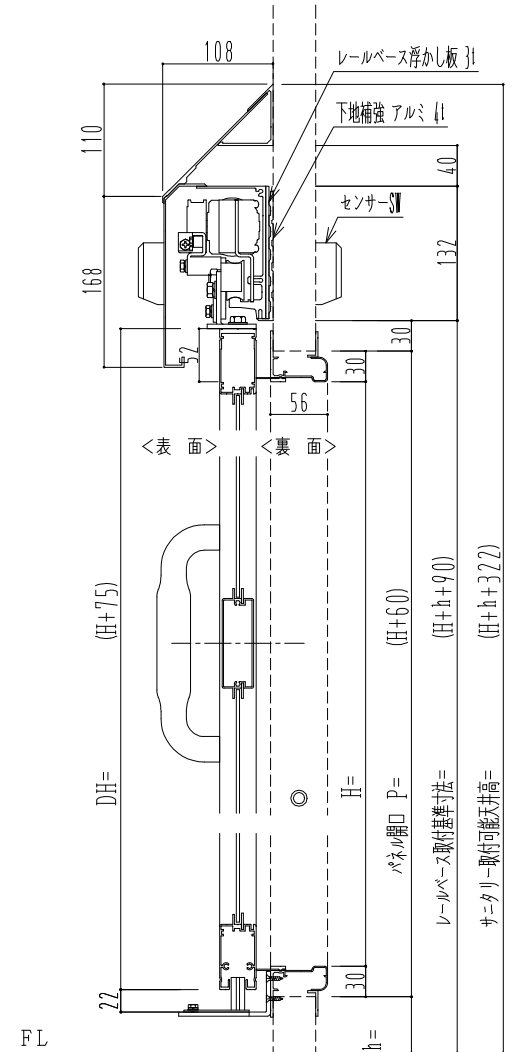

アルミ枠

自動装置 ハンダ技研 EDM18NA

作図縮尺	
正面図	1 / 1
水平断面図	4 / 1
垂直断面図	4 / 1

SUNWIZZ

品名: スライドドア

型名: SK30 (V5.6) - 片引自動-4方 上部 サニタリー 中棧付

SK30-56KRH4121-2212