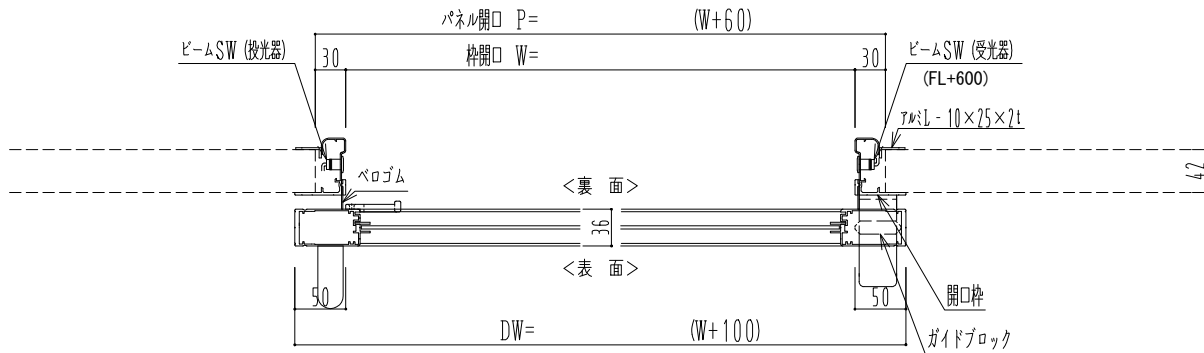

アルミ枠

自動装置 ハンダ技研 EDM18NA

作図縮尺	
正面図	1 / 1
水平断面図	4 / 1
垂直断面図	4 / 1

SUNWIZZ

品名: スライドドア

型名: SK30 (V5.6) - 片引自動-4方 上部 サニタリー 中棧付

SK30-56KRH4121-2212