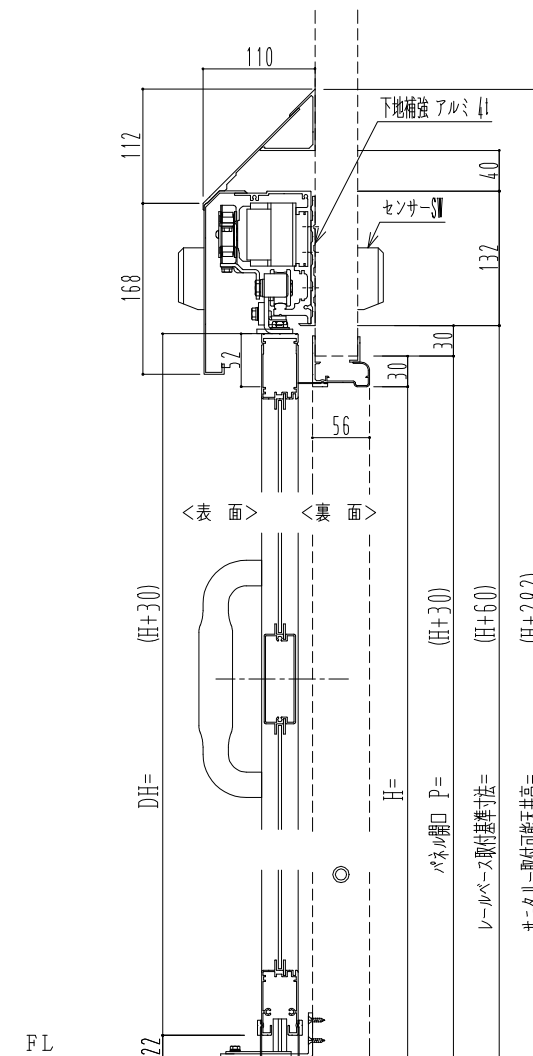

自動装置 Million M-300AR

作 図 縮 尺	
正面図	1 / 1
水平断面図	4 / 1
垂直断面図	4 / 1

SUNWIZZ

品名: スライドドア

型名: SK30 (V5.6) - 片引自動-3方 上部 サニタリー 中棧付

SK30-56KRM3121-2212