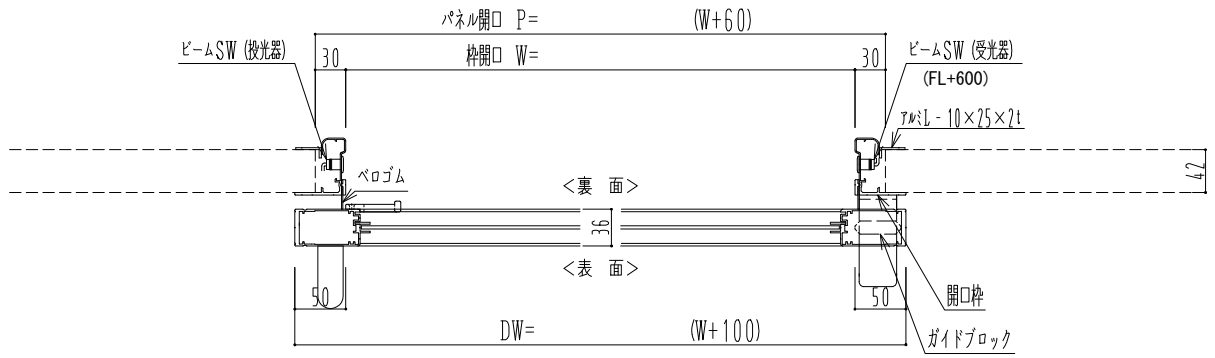

アルミ枠

作図縮尺	
正面図	1 / 1
水平断面図	4 / 1
垂直断面図	4 / 1

SUNWIZZ	品名: スライドドア	型名: SK30 (V5.6) - 片引自動-4方 上部 中棧付	SK30-56KRN4120-2212
---------	------------	----------------------------------	---------------------