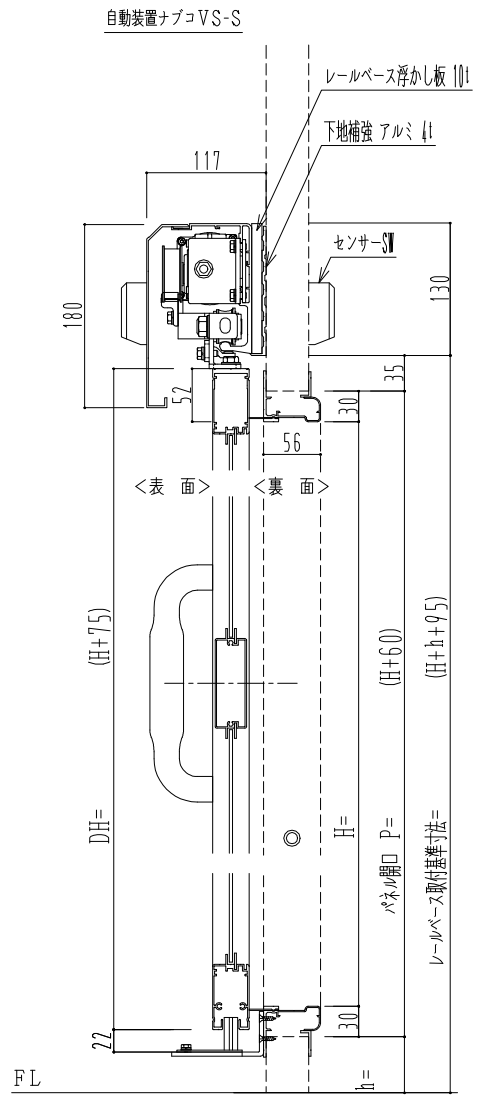

アルミ枠

作図縮尺	
正面図	1 / 1
水平断面図	4 / 1
垂直断面図	4 / 1

SUNWIZZ	品名: スライドドア	型名: SK30 (V5.6) - 片引自動-4方 上部 中棧付	SK30-56KRN4120-2212
---------	------------	----------------------------------	---------------------