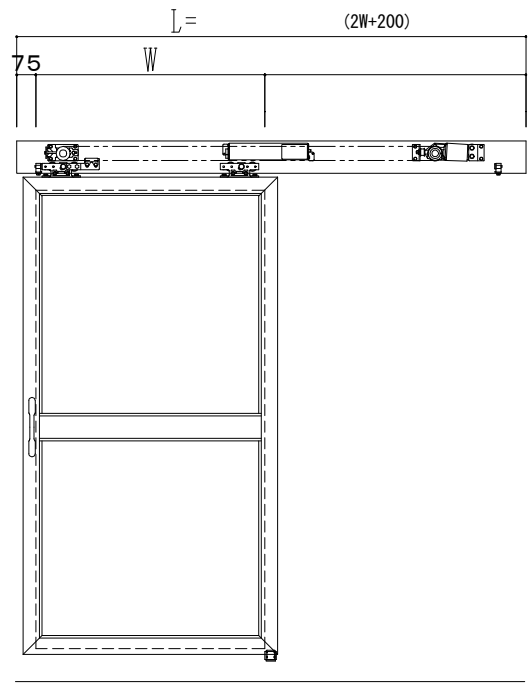

アルミ枠

作図縮尺	
正面図	1 / 1
水平断面図	4 / 1
垂直断面図	4 / 1

SUNWIZZ	品名: スライドドア	型名: SK30 (V5.6) - 片引自動-4方 上部 中棧付	SK30-56KRN4120-2212
---------	------------	----------------------------------	---------------------