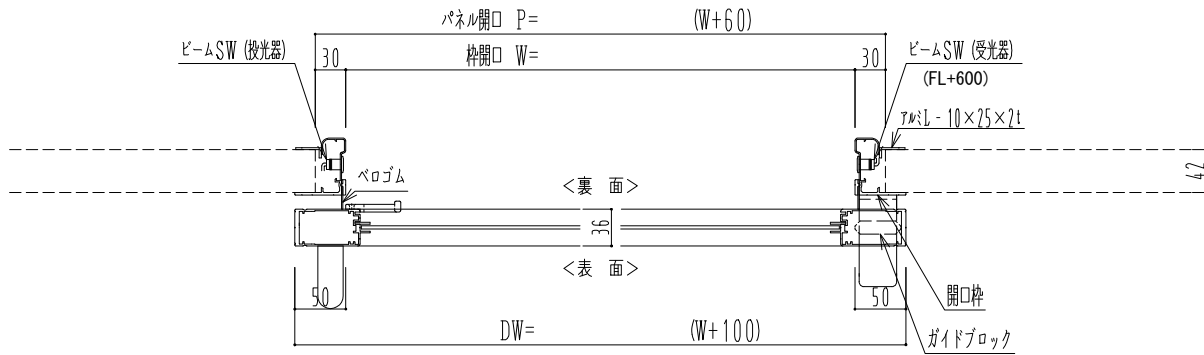

アルミ枠

自動ドア装置 フルテック (株) DC-20F

作 図 縮 尺	
正面図	1 / 1
水平断面図	4 / 1
垂直断面図	4 / 1

SUNWIZZ

品名: スライドドア

型名: SK30 (V5.6) -片引自動-3方 上部 中棧無

SK30-56KRT3020-2212