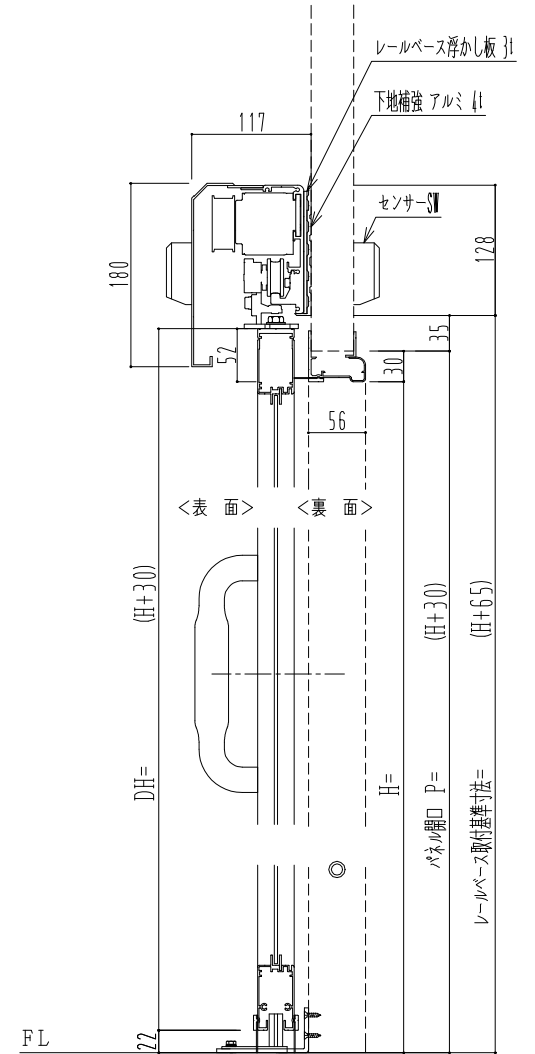

アルミ枠

自動ドア装置 フルテック (株) DC-20F

作 図 縮 尺	
正面図	1 / 1
水平断面図	4 / 1
垂直断面図	4 / 1

SUNWIZZ

品名: スライドドア

型名: SK30 (V5.6) -片引自動-3方 上部 中棧無

SK30-56KRT3020-2212