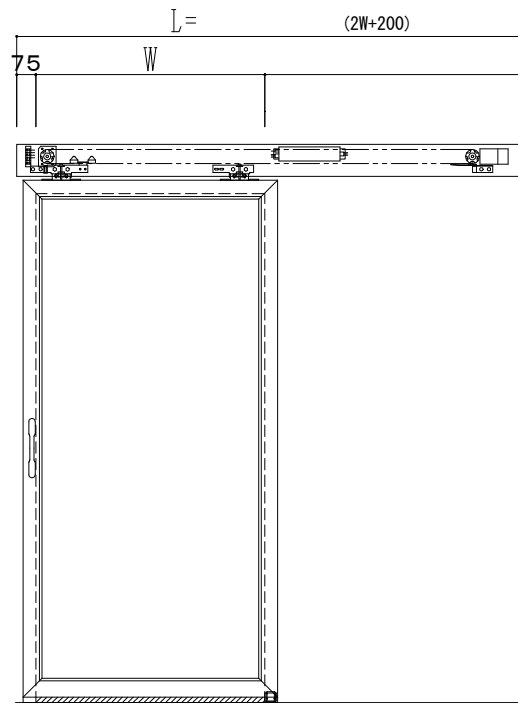

アルミ枠

自動ドア装置 フルテック (株) DC-20F

作 図 縮 尺	
正面図	1 / 1
水平断面図	4 / 1
垂直断面図	4 / 1

SUNWIZZ

品名: スライドドア

型名: SK30 (V5.6) -片引自動-3方 上部 中棧無

SK30-56KRT3020-2212