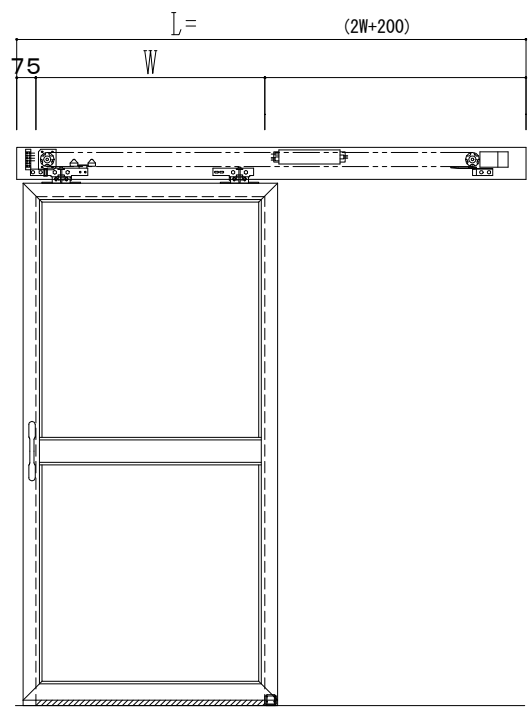

アルミ枠

自動ドア装置 フルテック (株) DC-20F

作 図 縮 尺	
正面図	1 / 1
水平断面図	4 / 1
垂直断面図	4 / 1

SUNWIZZ	品名: スライドドア	型名: SK30 (V5.6) -片引自動-3方 上部 中棧付	SK30-56KRT3120-2212
---------	------------	---------------------------------	---------------------