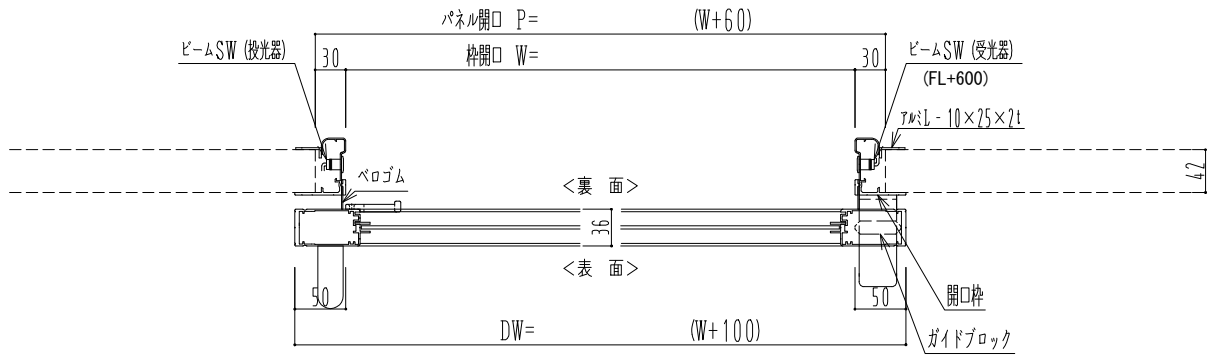

アルミ枠

自動ドア装置 フルテック (株) DC-20F

作 図 縮 尺	
正面図	1 / 1
水平断面図	4 / 1
垂直断面図	4 / 1

SUNWIZZ	品名: スライドドア	型名: SK30 (V5.6) -片引自動-3方 上部 中棧付	SK30-56KRT3120-2212
---------	------------	---------------------------------	---------------------