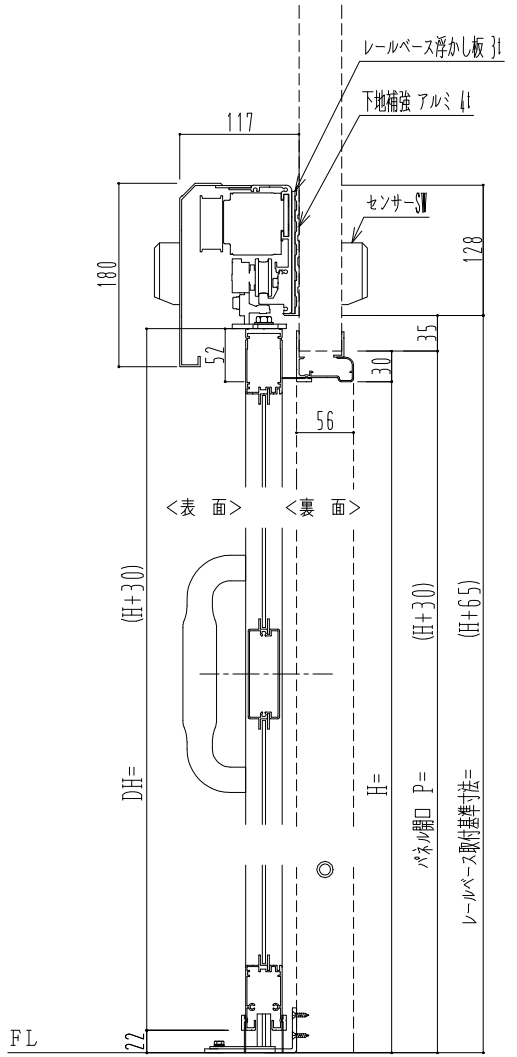

アルミ枠

自動ドア装置 フルテック (株) DC-20F

作 図 縮 尺	
正面図	1 / 1
水平断面図	4 / 1
垂直断面図	4 / 1

SUNWIZZ	品名: スライドドア	型名: SK30 (V5.6) -片引自動-3方 上部 中棧付	SK30-56KRT3120-2212
---------	------------	---------------------------------	---------------------