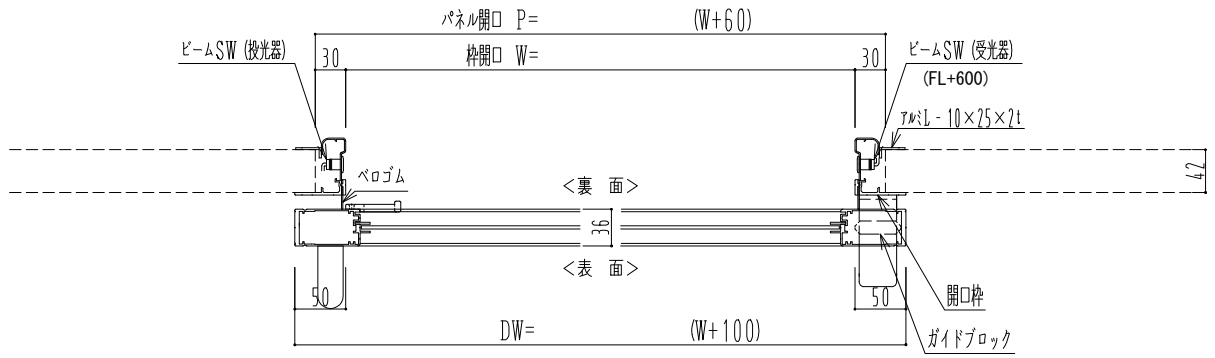

アルミ枠

自動ドア装置 フルテック (株) DC-20F

作図縮尺	
正面図	1 / 1
水平断面図	4 / 1
垂直断面図	4 / 1

SUNWIZZ	品名: スライドドア	型名: SK30 (V5.6) - 片引自動-3方 上部 サニタリー 中棧付	SK30-56KRT3121-2212
----------------	------------	--	---------------------