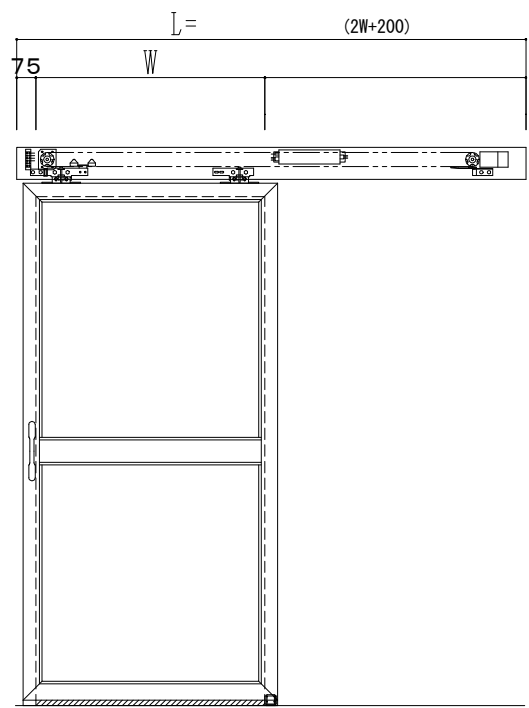

アルミ枠

自動ドア装置 フルテック (株) DC-20F

作図縮尺	
正面図	1 / 1
水平断面図	4 / 1
垂直断面図	4 / 1

SUNWIZZ	品名: スライドドア	型名: SK30 (V5.6) - 片引自動-3方 上部 サニタリー 中棧付	SK30-56KRT3121-2212
----------------	------------	--	---------------------