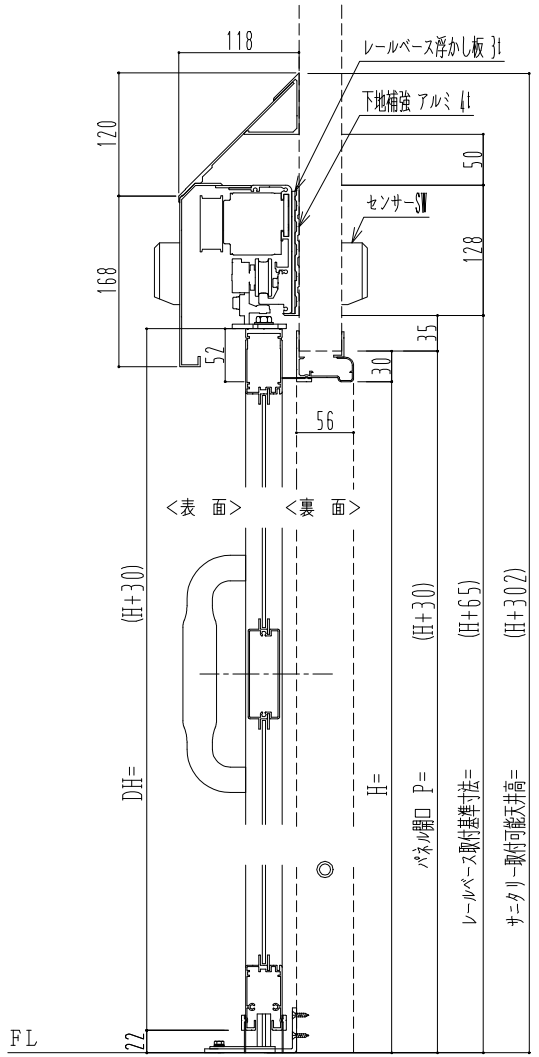

アルミ枠

自動ドア装置 フルテック (株) DC-20F

作図縮尺	
正面図	1 / 1
水平断面図	4 / 1
垂直断面図	4 / 1

SUNWIZZ	品名: スライドドア	型名: SK30 (V5.6) - 片引自動-3方 上部 サニタリー 中棧付	SK30-56KRT3121-2212
----------------	------------	--	---------------------