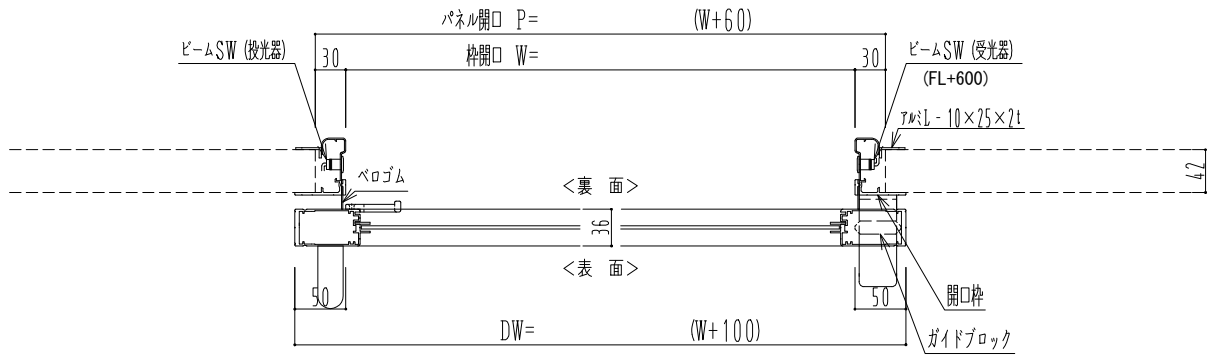

アルミ枠

自動ドア装置 フルテック (株) DC-20F

作図縮尺	
正面図	1 / 1
水平断面図	4 / 1
垂直断面図	4 / 1

SUNWIZZ	品名: スライドドア	型名: SK30 (V5.6)-片引自動-4方 上部 中棧無	SK30-56KRT4020-2212
----------------	------------	--------------------------------	---------------------