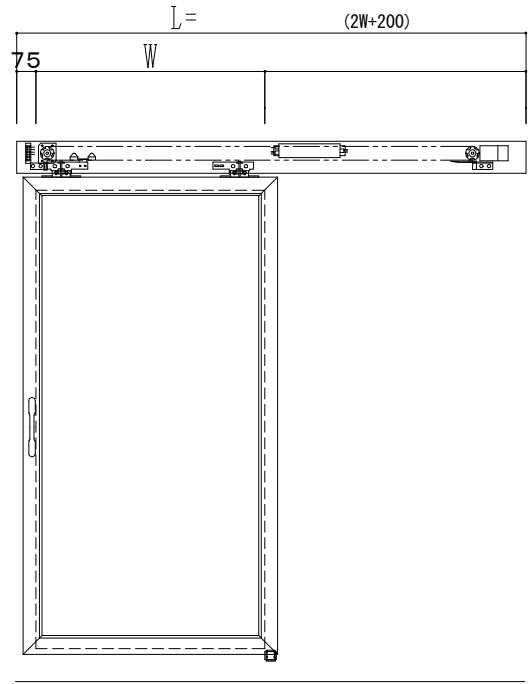

アルミ枠

自動ドア装置 フルテック (株) DC-20F

作図縮尺	
正面図	1 / 1
水平断面図	4 / 1
垂直断面図	4 / 1

SUNWIZZ	品名: スライドドア	型名: SK30 (V5.6)-片引自動-4方 上部 中棧無	SK30-56KRT4020-2212
----------------	------------	--------------------------------	---------------------