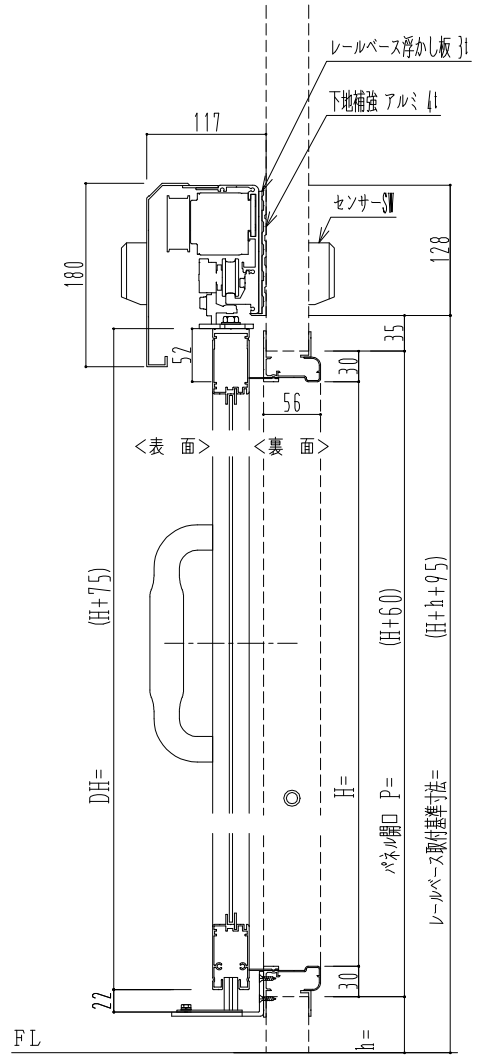

アルミ枠

自動ドア装置 フルテック (株) DC-20F

作図縮尺	
正面図	1 / 1
水平断面図	4 / 1
垂直断面図	4 / 1

SUNWIZZ	品名: スライドドア	型名: SK30 (V5.6)-片引自動-4方 上部 中棧無	SK30-56KRT4020-2212
----------------	------------	--------------------------------	---------------------