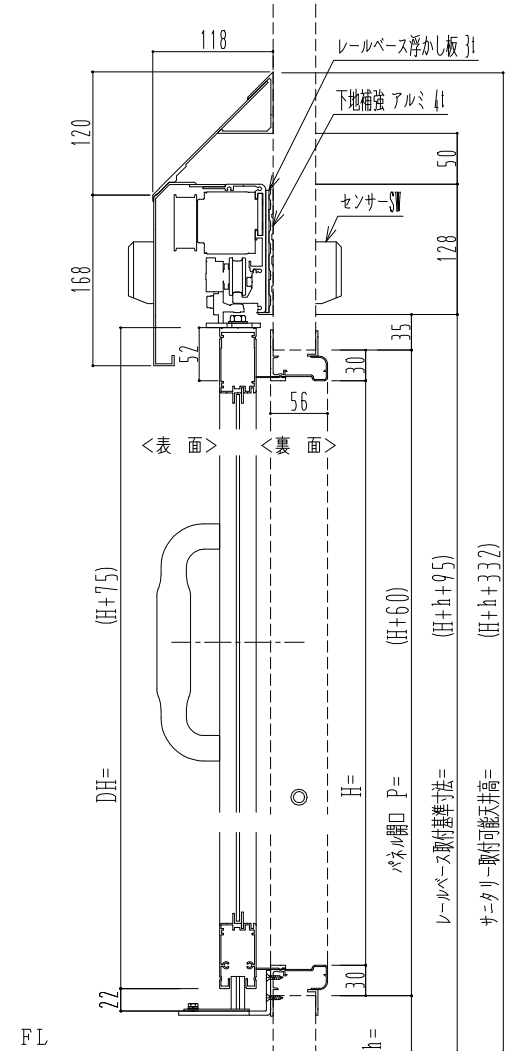

アルミ枠

自動ドア装置 フルテック (株) DC-20F

作図縮尺	
正面図	1 / 1
水平断面図	4 / 1
垂直断面図	4 / 1

SUNWIZZ

品名: スライドドア

型名: SK30 (V5.6) - 片引自動-4方 上部 サニタリー 中棧無

SK30-56KRT4021-2212