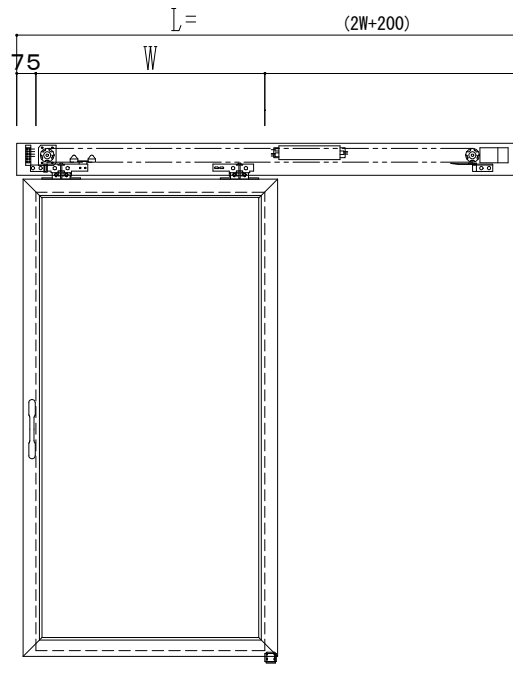

アルミ枠

自動ドア装置 フルテック (株) DC-20F

作図縮尺	
正面図	1 / 1
水平断面図	4 / 1
垂直断面図	4 / 1

SUNWIZZ

品名: スライドドア

型名: SK30 (V5.6) - 片引自動-4方 上部 サニタリー 中棧無

SK30-56KRT4021-2212