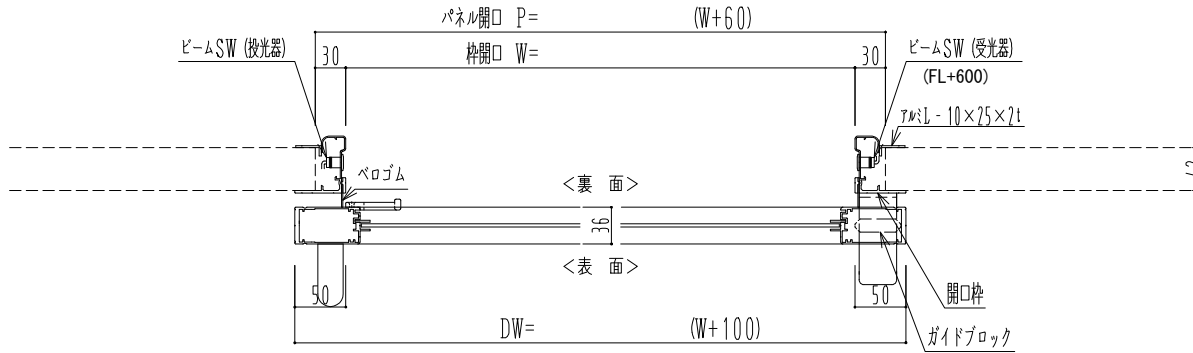

アルミ枠

自動ドア装置 フルテック (株) DC-20F

作図縮尺	
正面図	1 / 1
水平断面図	4 / 1
垂直断面図	4 / 1

SUNWIZZ

品名: スライドドア

型名: SK30 (V5.6) - 片引自動-4方 上部 サニタリー 中棧無

SK30-56KRT4021-2212