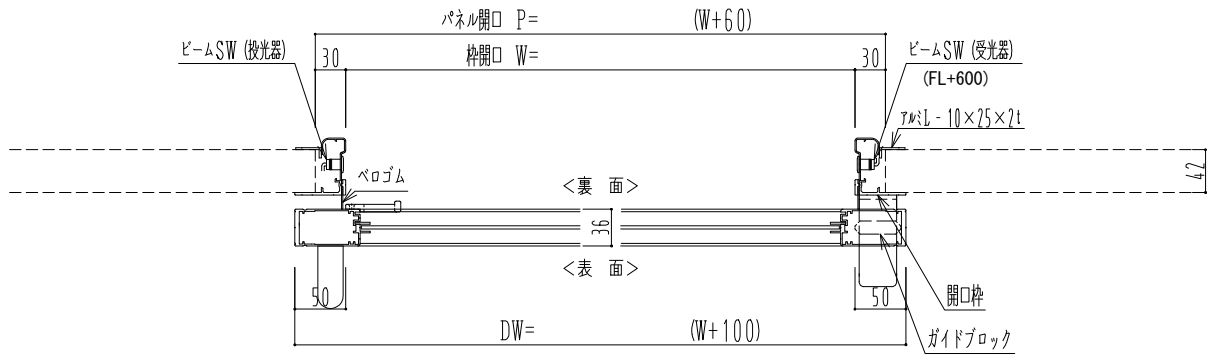

**アルミ枠**

自動ドア装置 フルテック (株) DC-20F

作図縮尺	
正面図	1 / 1
水平断面図	4 / 1
垂直断面図	4 / 1

<b>SUNWIZZ</b>	品名: スライドドア	型名: SK30 (V5.6) - 片引自動-4方 上部 中棧付	SK30-56KRT4120-2212
----------------	------------	----------------------------------	---------------------