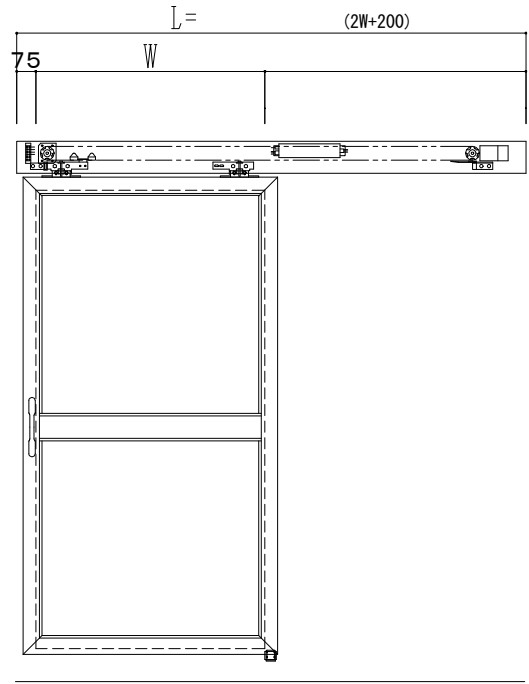

**アルミ枠**

自動ドア装置 フルテック (株) DC-20F

作図縮尺	
正面図	1 / 1
水平断面図	4 / 1
垂直断面図	4 / 1

<b>SUNWIZZ</b>	品名: スライドドア	型名: SK30 (V5.6) - 片引自動-4方 上部 中棧付	SK30-56KRT4120-2212
----------------	------------	----------------------------------	---------------------