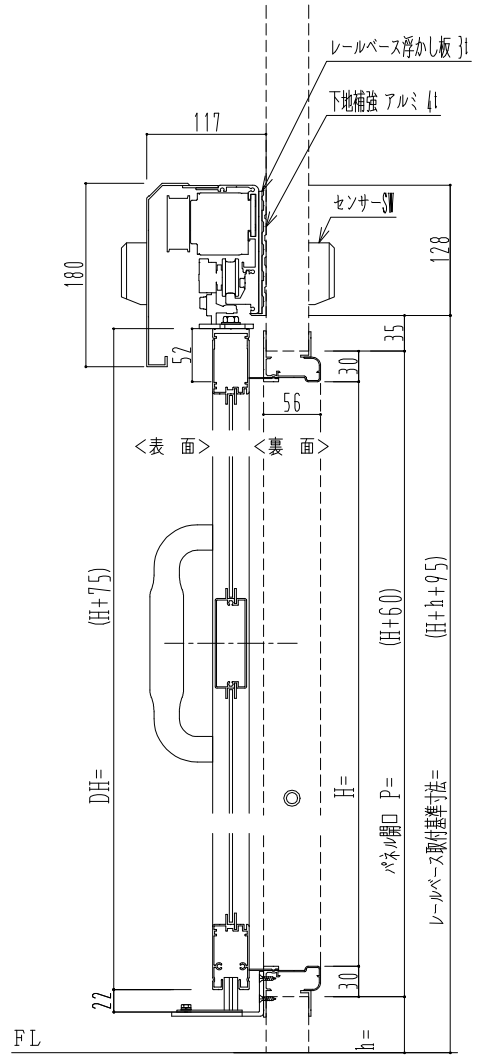

**アルミ枠**

自動ドア装置 フルテック (株) DC-20F

作図縮尺	
正面図	1 / 1
水平断面図	4 / 1
垂直断面図	4 / 1

<b>SUNWIZZ</b>	品名: スライドドア	型名: SK30 (V5.6) - 片引自動-4方 上部 中棧付	SK30-56KRT4120-2212
----------------	------------	----------------------------------	---------------------