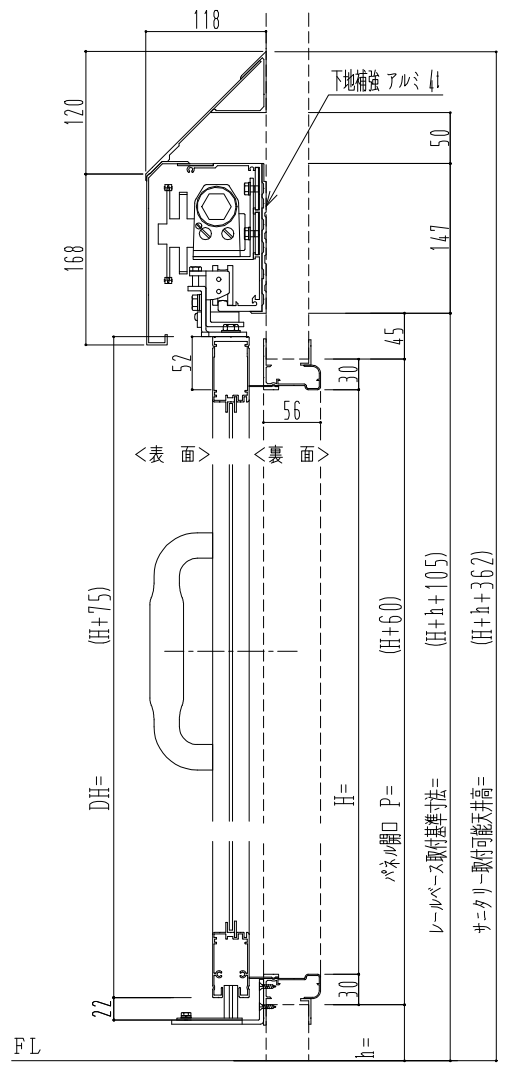

アルミ枠

作図縮尺	
正面図	1 / 1
水平断面図	4 / 1
垂直断面図	4 / 1

SUNWIZZ	品名: スライドドア	型名: SK30 (V5.6) -両引自閉-4方 サニタリー 中棧無	SK30-56WRD4001-2212
---------	------------	------------------------------------	---------------------