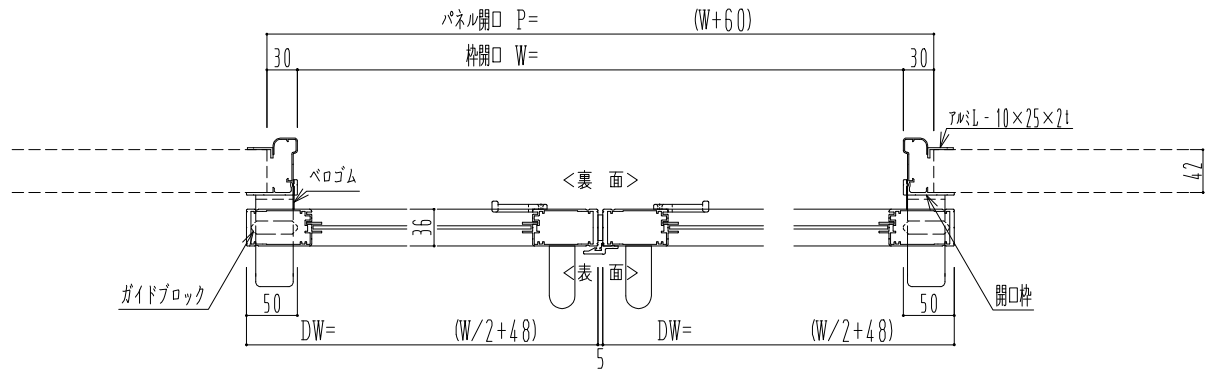

アルミ枠

作図縮尺	
正面図	1 / 1
水平断面図	4 / 1
垂直断面図	4 / 1

SUNWIZZ	品名: スライドドア	型名: SK30 (V5.6) -両引自閉-4方 サニタリー 中棧無	SK30-56WRD4001-2212
---------	------------	------------------------------------	---------------------