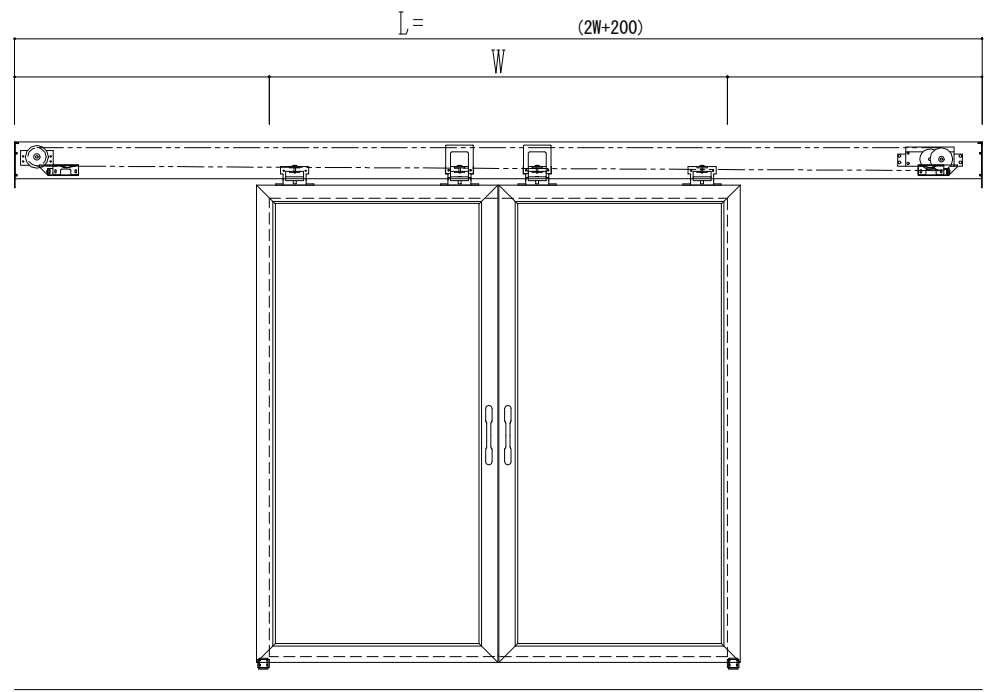

アルミ枠

作図縮尺	
正面図	1 / 1
水平断面図	4 / 1
垂直断面図	4 / 1

SUNWIZZ	品名: スライドドア	型名: SK30 (V5.6) -両引自閉-4方 サニタリー 中棧無	SK30-56WRD4001-2212
---------	------------	------------------------------------	---------------------