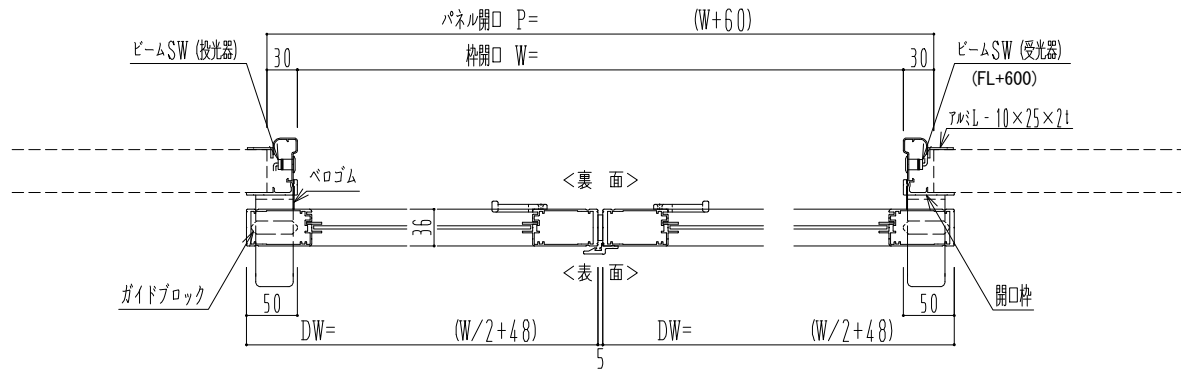

アルミ枠

自動装置 Dream DC-5S

作図縮尺	
正面図	1 / 1
水平断面図	4 / 1
垂直断面図	4 / 1

<p><b>SUNWIZZ</b></p>	<p>品名: スライドドア</p>	<p>型名: SK30 (V5.6) -両引自動-3方 上部 中棧無</p>	<p>SK30-56WRF3020-2212</p>
-----------------------	-------------------	--	----------------------------