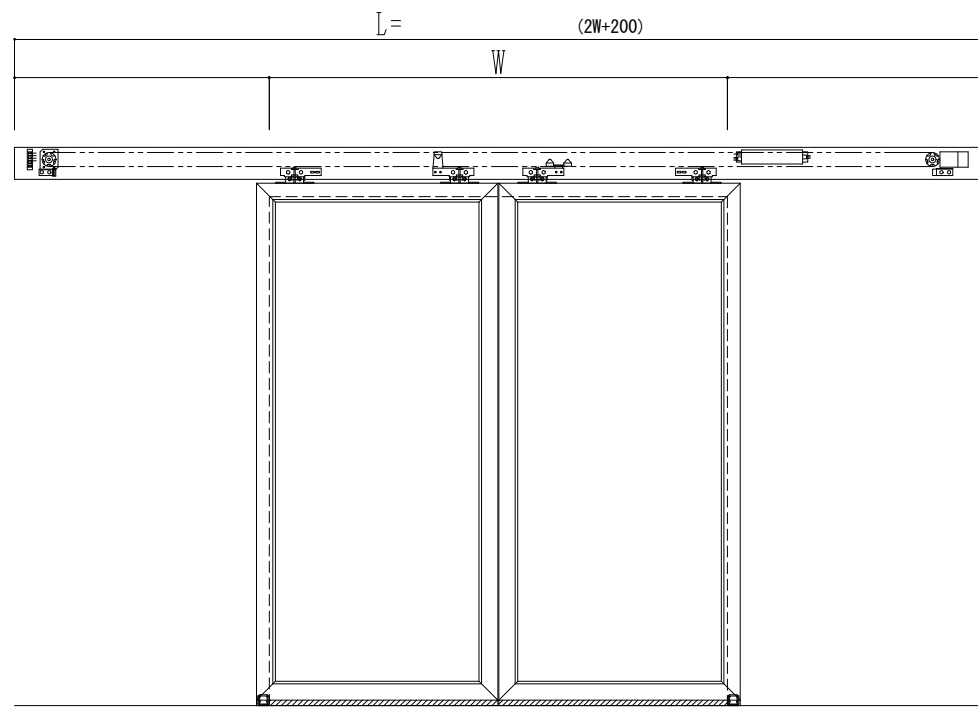

アルミ枠

自動装置 Dream DC-5S

作図縮尺	
正面図	1 / 1
水平断面図	4 / 1
垂直断面図	4 / 1

<p><b>SUNWIZZ</b></p>	<p>品名: スライドドア</p>	<p>型名: SK30 (V5.6) -両引自動-3方 上部 中棧無</p>	<p>SK30-56WRF3020-2212</p>
-----------------------	-------------------	--	----------------------------