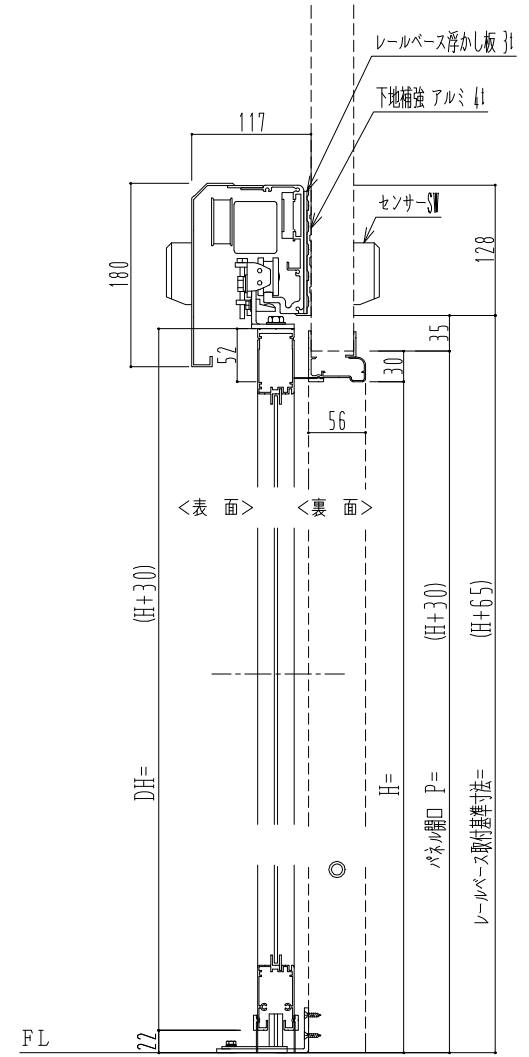

アルミ枠

自動装置 Dream DC-5S

作図縮尺	
正面図	1 / 1
水平断面図	4 / 1
垂直断面図	4 / 1

<p><b>SUNWIZZ</b></p>	<p>品名: スライドドア</p>	<p>型名: SK30 (V5.6) -両引自動-3方 上部 中棧無</p>	<p>SK30-56WRF3020-2212</p>
-----------------------	-------------------	--	----------------------------