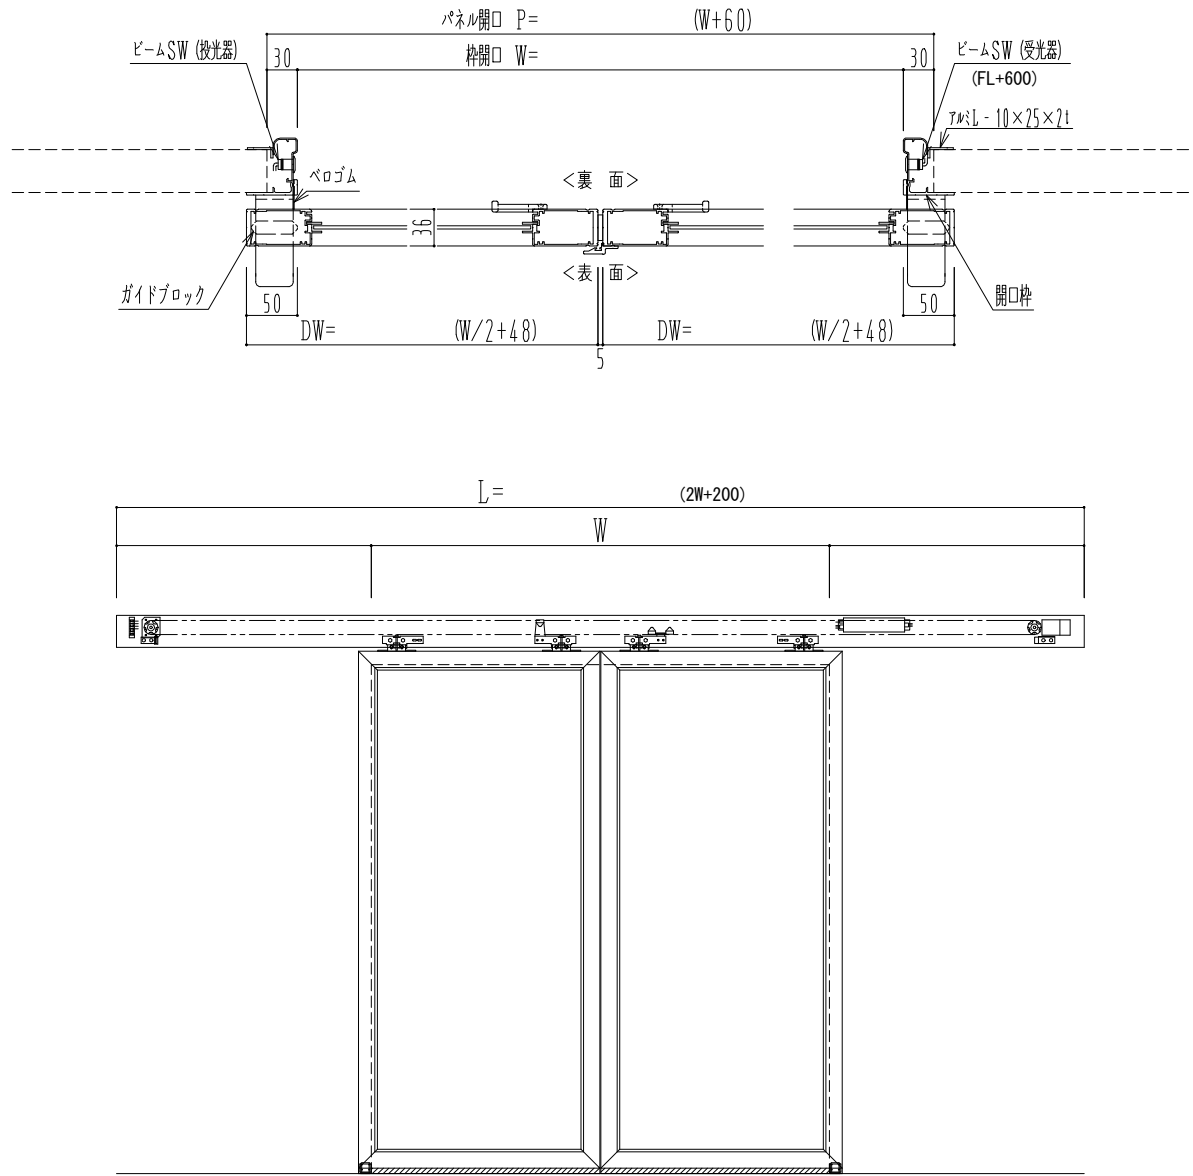

アルミ枠

自動装置 Dream DC-5S

作図縮尺	
正面図	1 / 1
水平断面図	4 / 1
垂直断面図	4 / 1

<p>SUNWIZZ</p>	<p>品名: スライドドア</p>	<p>型名: SK30 (V5.6) -両引自動-3方 上部 サニタリー 中棧無</p>	<p>SK30-56WRF3021-2212</p>
----------------	-------------------	--	----------------------------