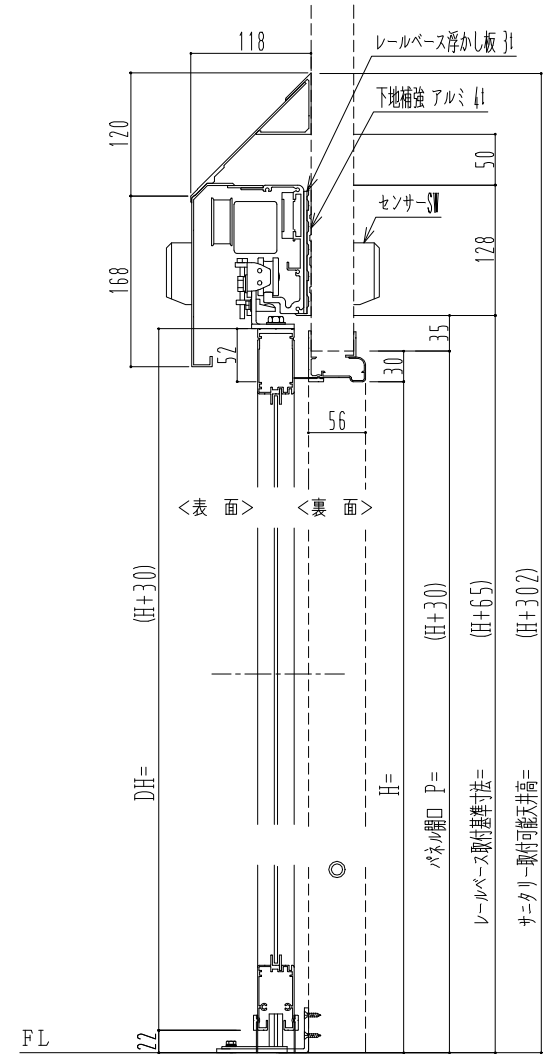

アルミ枠

自動装置 Dream DC-5S

作図縮尺	
正面図	1 / 1
水平断面図	4 / 1
垂直断面図	4 / 1

<p>SUNWIZZ</p>	<p>品名: スライドドア</p>	<p>型名: SK30 (V5.6) -両引自動-3方 上部 サニタリー 中棧無</p>	<p>SK30-56WRF3021-2212</p>
----------------	-------------------	--	----------------------------