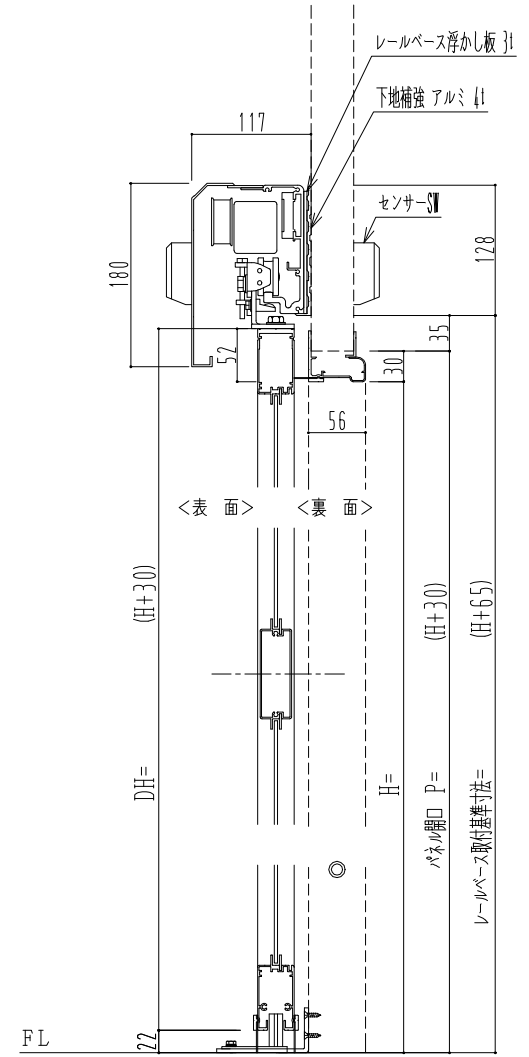

自動装置 Dream DC-5S

作図縮尺	
正面図	1 / 1
水平断面図	4 / 1
垂直断面図	4 / 1