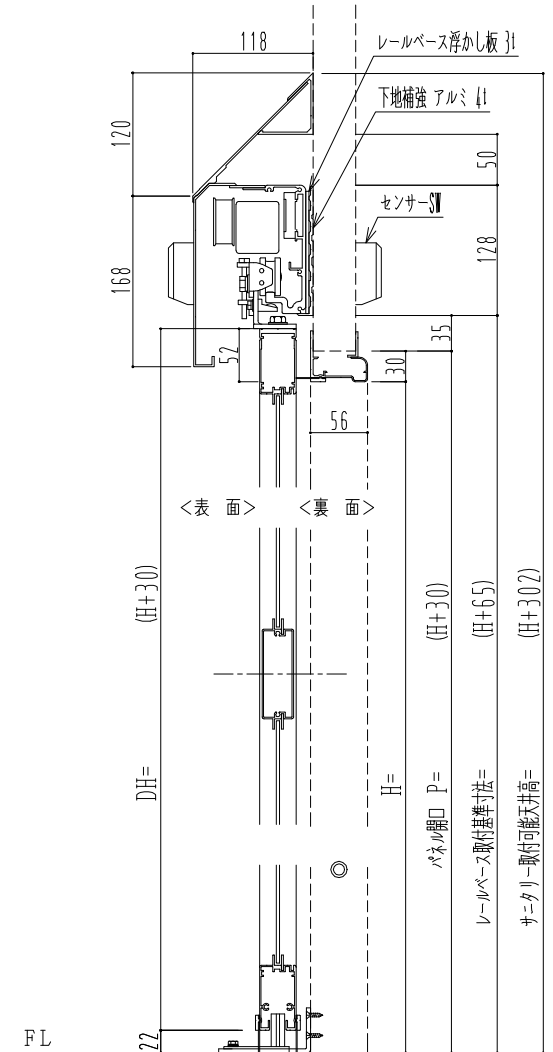

アルミ枠

自動装置 Dream DC-5S

作図縮尺	
正面図	1 / 1
水平断面図	4 / 1
垂直断面図	4 / 1

SUNWIZZ	品名: スライドドア	型名: SK30 (V5.6) -両引自動-3方 上部 サニタリー 中棧付	SK30-56WRF3121-2212
---------	------------	---------------------------------------	---------------------