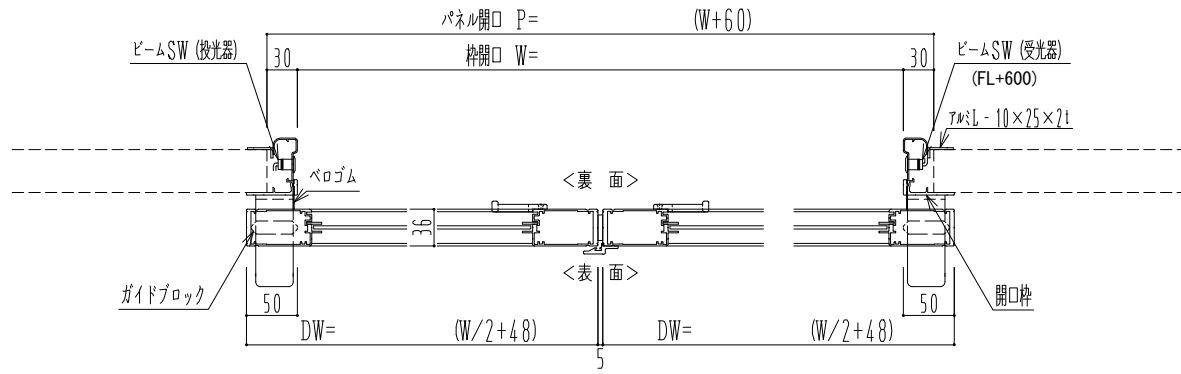

アルミ枠

自動装置 Dream DC-5S

作図縮尺	
正面図	1 / 1
水平断面図	4 / 1
垂直断面図	4 / 1

SUNWIZZ	品名: スライドドア	型名: SK30 (V5.6) -両引自動-3方 上部 サニタリー 中棧付	SK30-56WRF3121-2212
---------	------------	---------------------------------------	---------------------