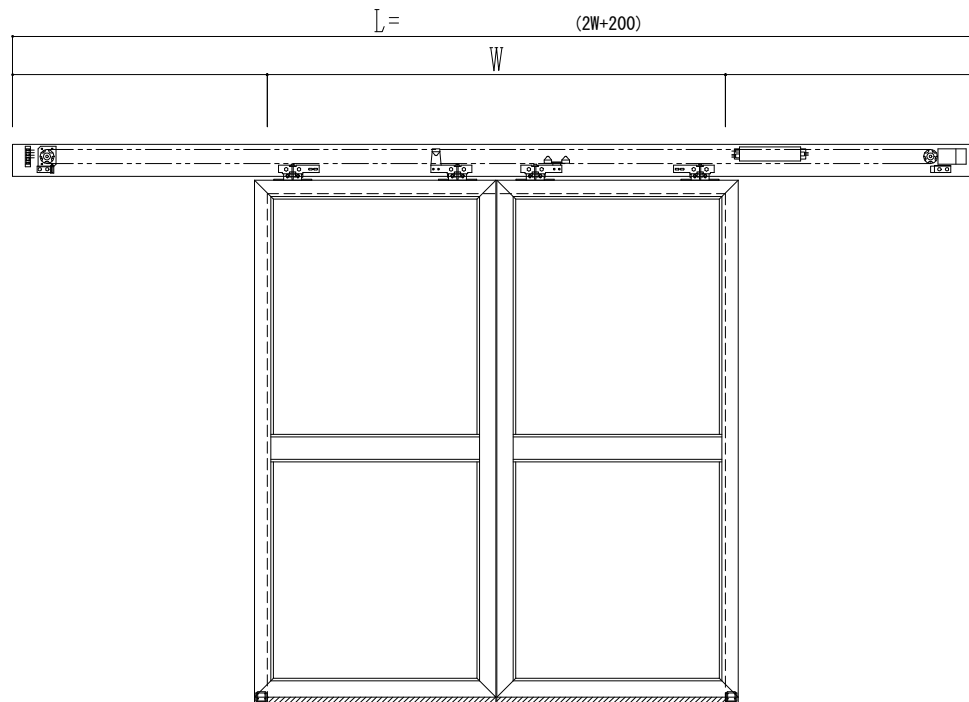

アルミ枠

自動装置 Dream DC-5S

作図縮尺	
正面図	1 / 1
水平断面図	4 / 1
垂直断面図	4 / 1

SUNWIZZ	品名: スライドドア	型名: SK30 (V5.6) -両引自動-3方 上部 サニタリー 中棧付	SK30-56WRF3121-2212
---------	------------	---------------------------------------	---------------------