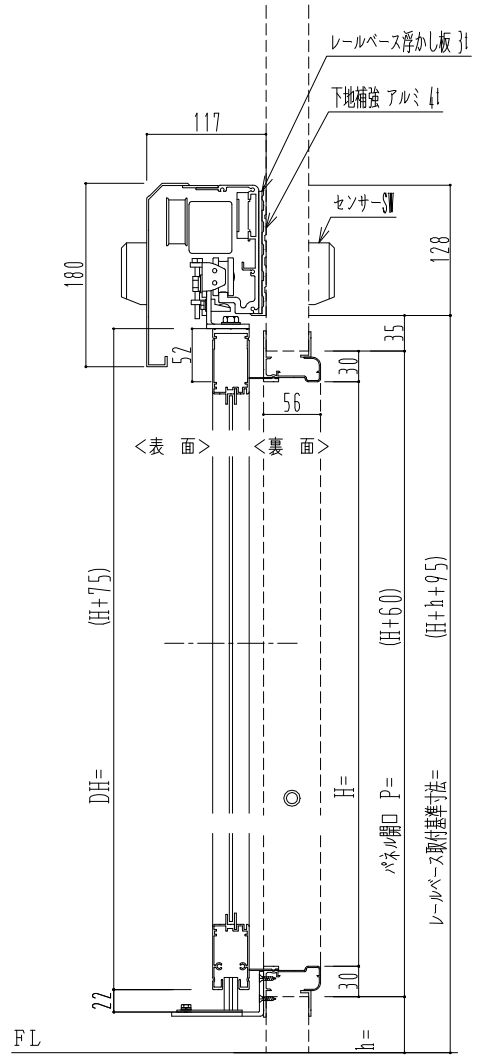

自動装置 Dream DC-5S

作図縮尺	
正面図	1 / 1
水平断面図	4 / 1
垂直断面図	4 / 1