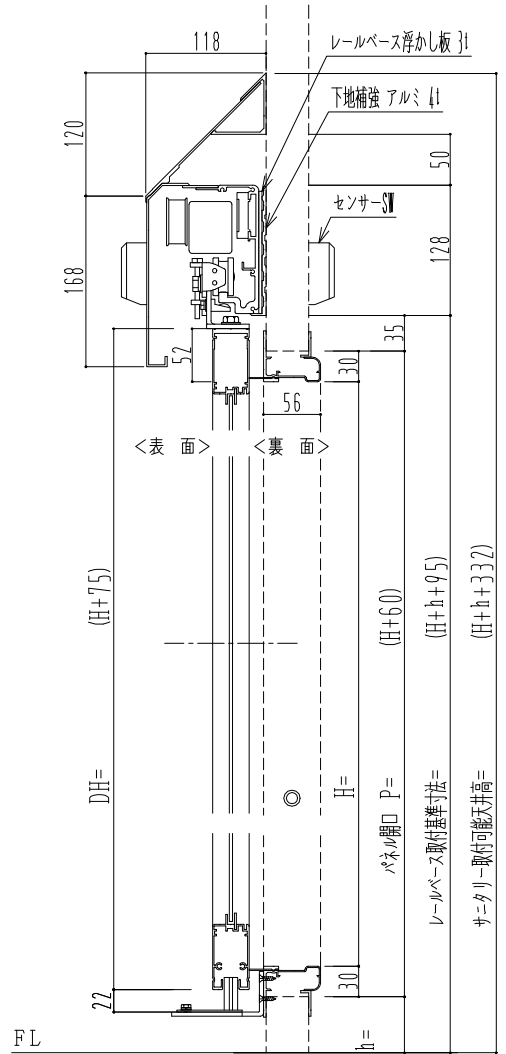

自動装置 Dream DC-5S

作図縮尺	
正面図	1 / 1
水平断面図	4 / 1
垂直断面図	4 / 1