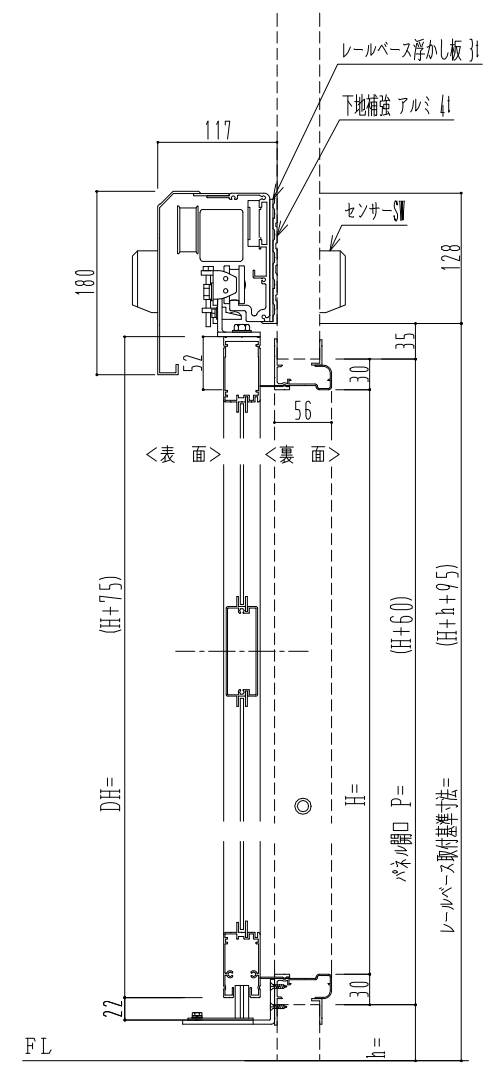

自動装置 Dream DC-5S

作図縮尺	
正面図	1 / 1
水平断面図	4 / 1
垂直断面図	4 / 1