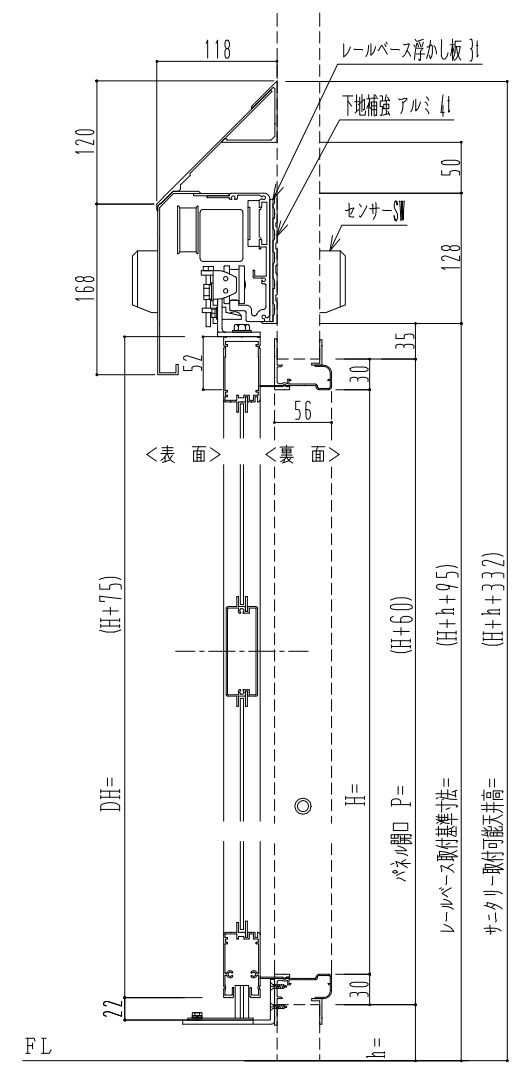

自動装置 Dream DC-5S

作図縮尺	
正面図	1 / 1
水平断面図	4 / 1
垂直断面図	4 / 1