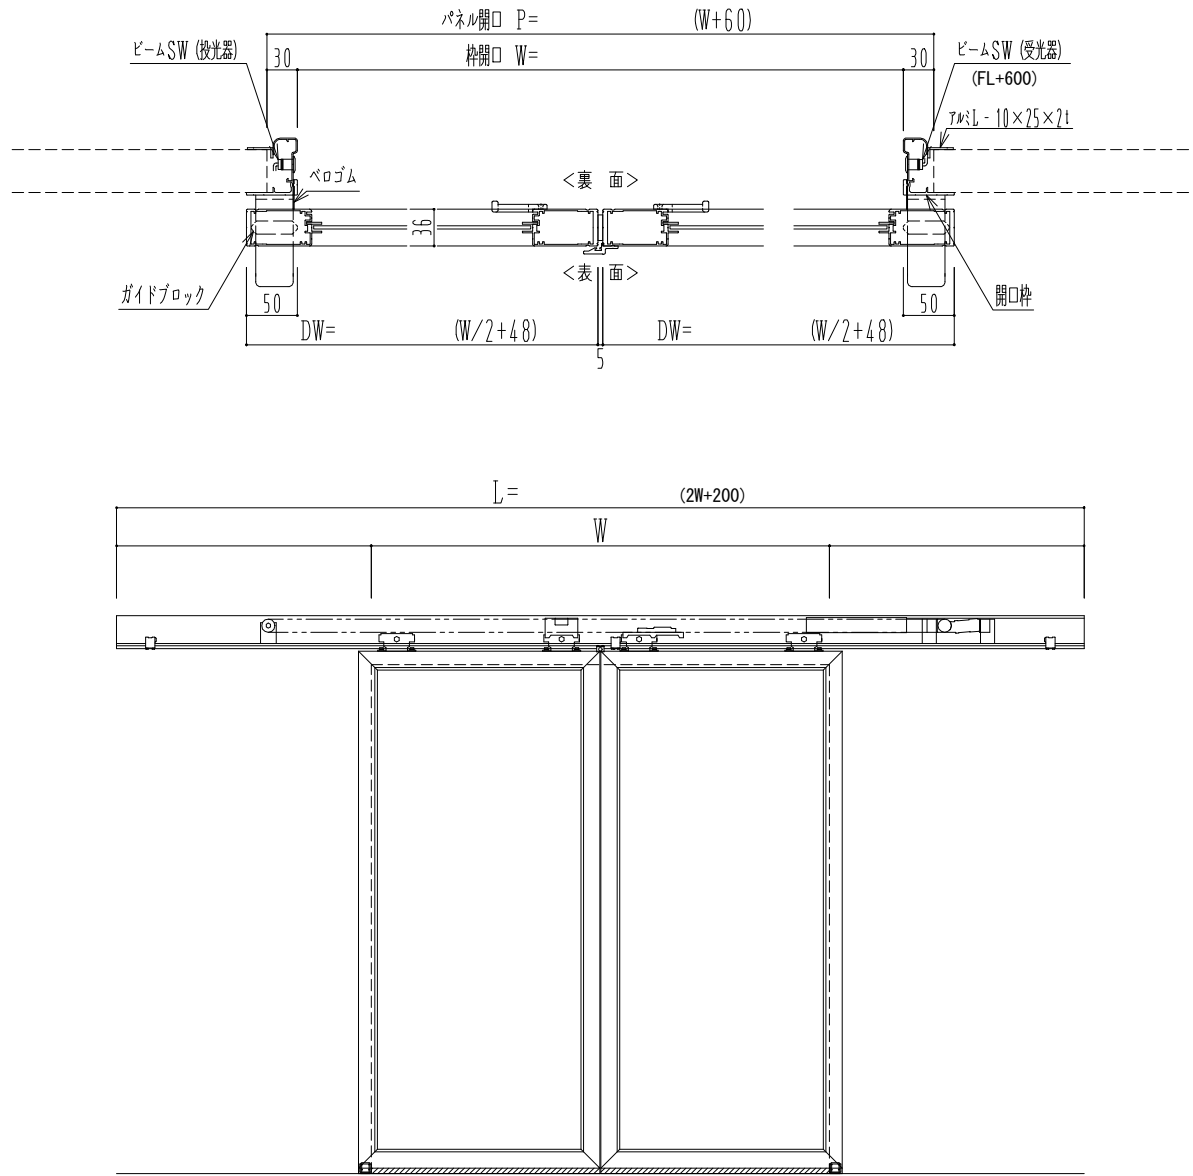

アルミ枠

自動装置 ハンダ技研 EDM18NA

作図縮尺	
正面図	1 / 1
水平断面図	4 / 1
垂直断面図	4 / 1

<b>SUNWIZZ</b>	品名: スライドドア	型名: SK30 (V5.6) -両引自動-3方 上部 サニタリー 中棧無	SK30-56WRH3021-2212
----------------	------------	---------------------------------------	---------------------