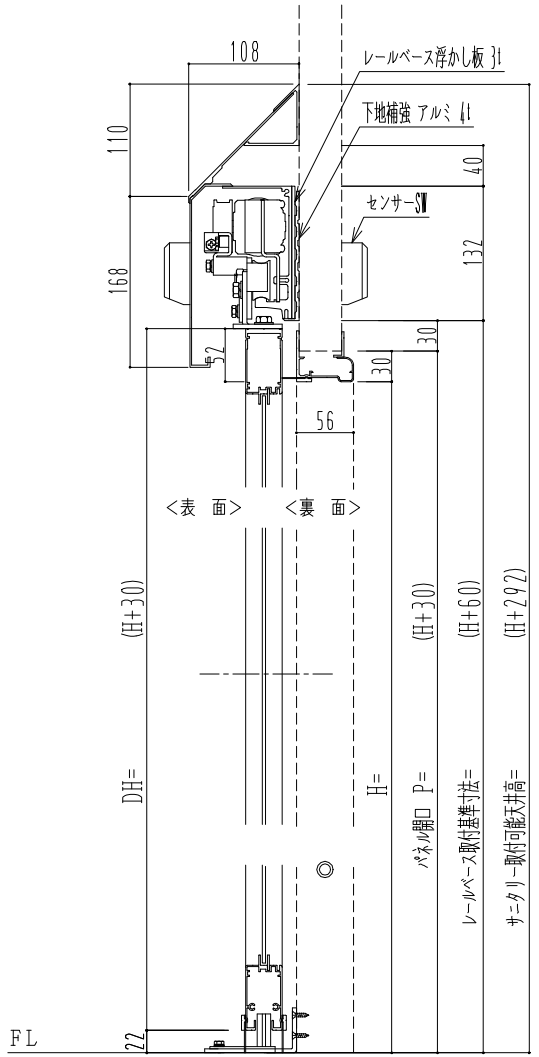

アルミ枠

自動装置 ハンダ技研 EDM18NA

作図縮尺	
正面図	1 / 1
水平断面図	4 / 1
垂直断面図	4 / 1

<b>SUNWIZZ</b>	品名: スライドドア	型名: SK30 (V5.6) -両引自動-3方 上部 サニタリー 中棧無	SK30-56WRH3021-2212
----------------	------------	---------------------------------------	---------------------