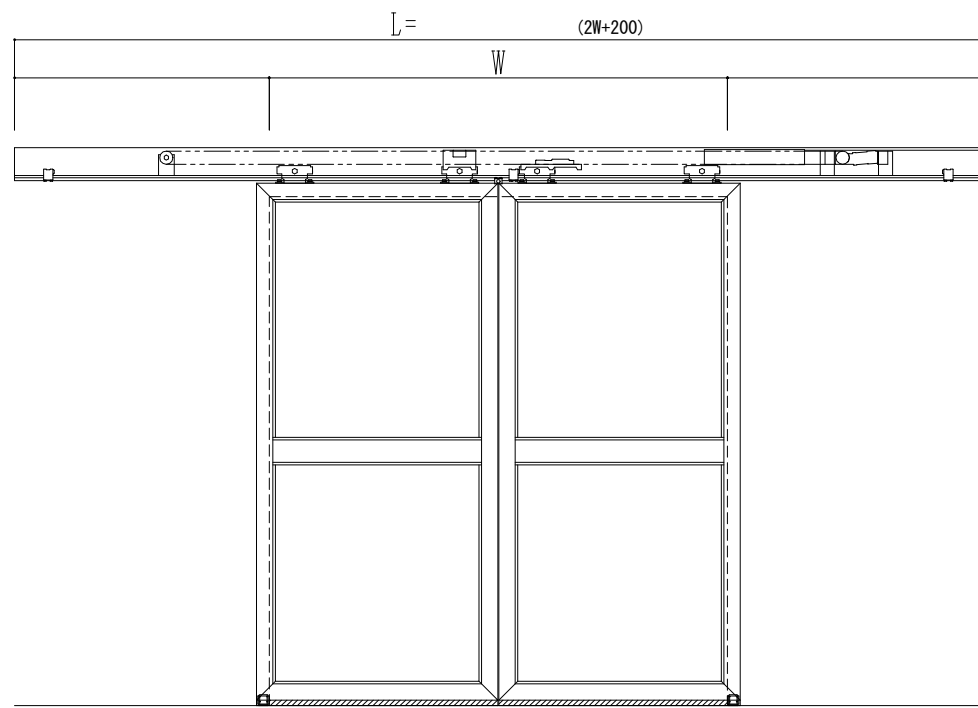

アルミ枠

自動装置 ハンダ技研 EDM18NA

作図縮尺	
正面図	1 / 1
水平断面図	4 / 1
垂直断面図	4 / 1

SUNWIZZ	品名: スライドドア	型名: SK30 (V5.6) -両引自動-3方 上部 サニタリー 中棧付	SK30-56WRH3121-2212
---------	------------	---------------------------------------	---------------------