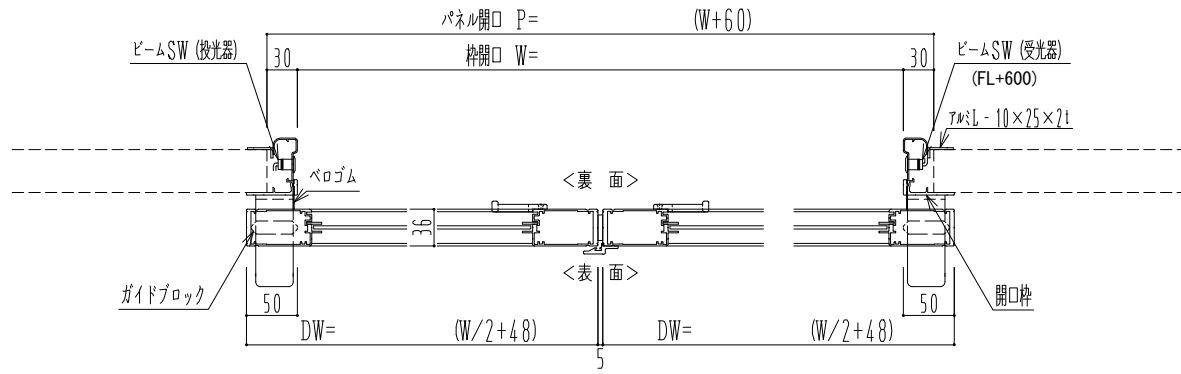

アルミ枠

自動装置 ハンダ技研 EDM18NA

作図縮尺	
正面図	1 / 1
水平断面図	4 / 1
垂直断面図	4 / 1

SUNWIZZ	品名: スライドドア	型名: SK30 (V5.6) -両引自動-3方 上部 サニタリー 中棧付	SK30-56WRH3121-2212
---------	------------	---------------------------------------	---------------------