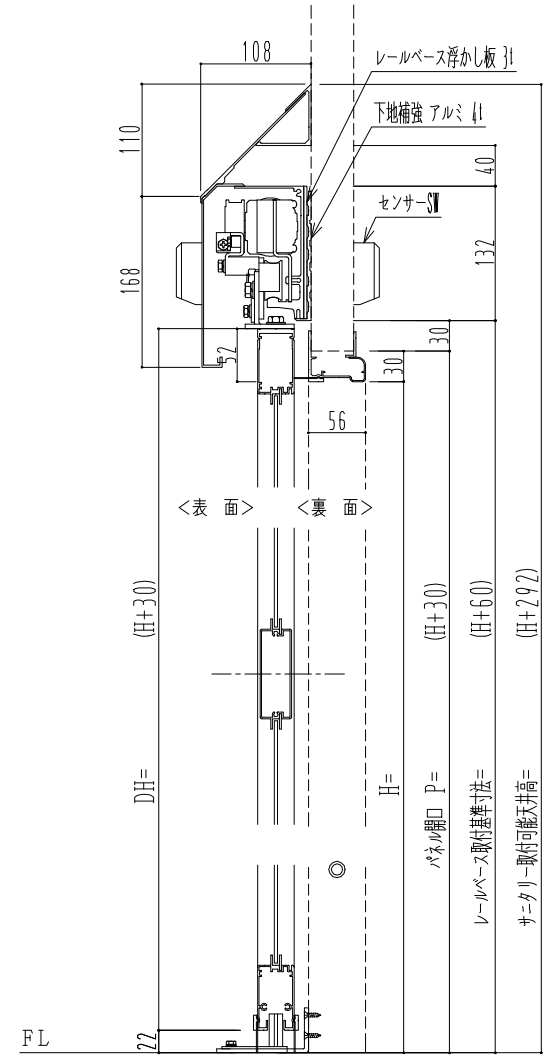

アルミ枠

自動装置 ハンダ技研 EDM18NA

作図縮尺	
正面図	1 / 1
水平断面図	4 / 1
垂直断面図	4 / 1

SUNWIZZ	品名: スライドドア	型名: SK30 (V5.6) -両引自動-3方 上部 サニタリー 中棧付	SK30-56WRH3121-2212
---------	------------	---------------------------------------	---------------------