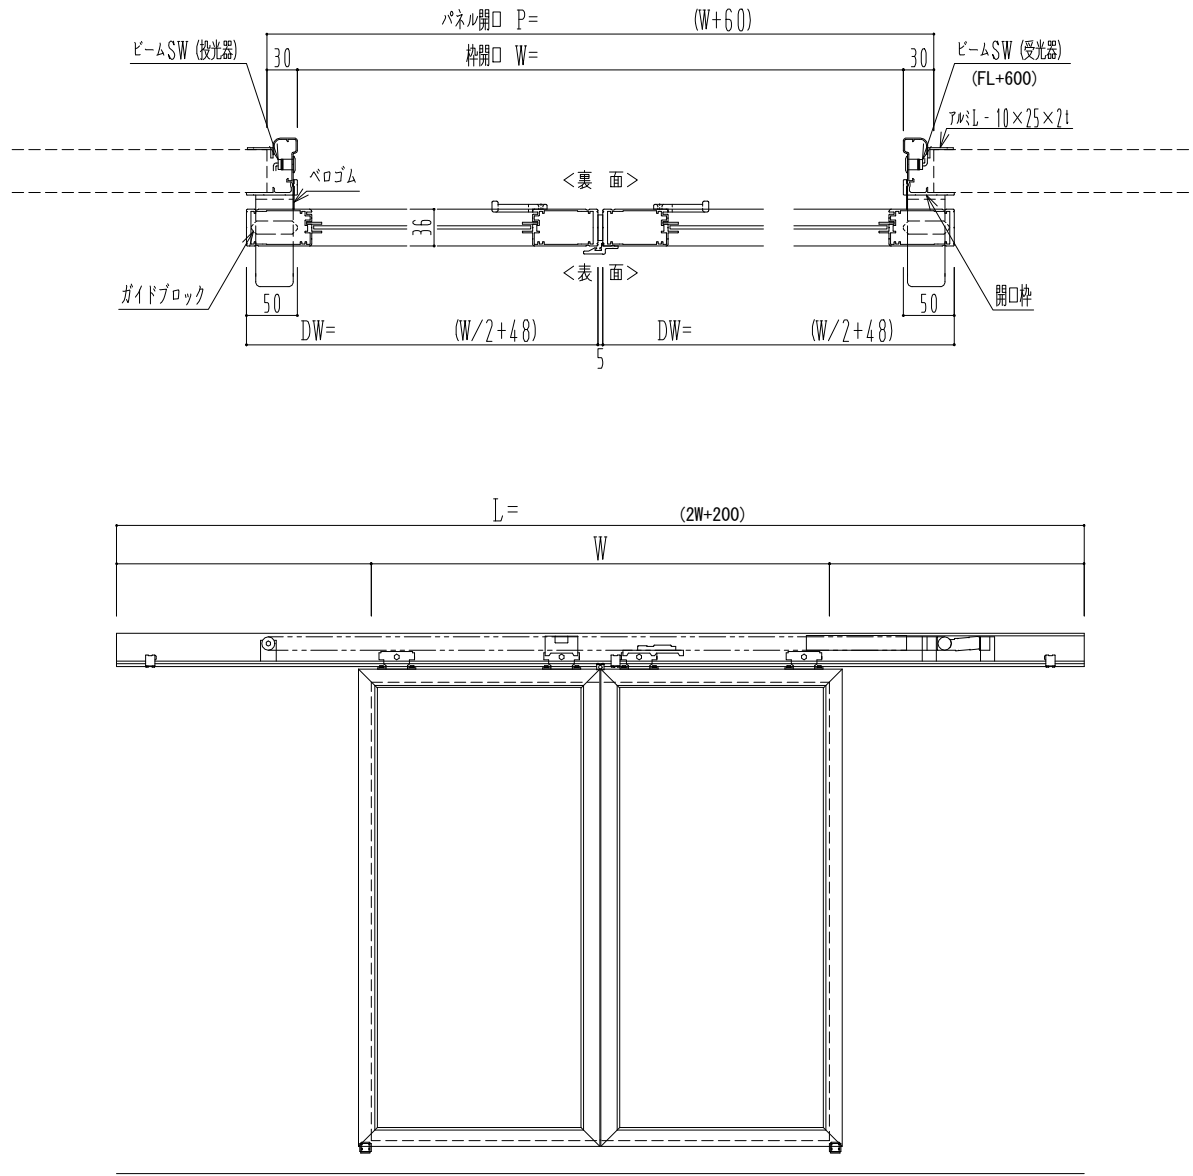

アルミ枠

作図縮尺	
正面図	1 / 1
水平断面図	4 / 1
垂直断面図	4 / 1

SUNWIZZ	品名: スライドドア	型名: SK30 (V5.6) -両引自動-4方 上部 中棧無	SK30-56WRH4020-2212
----------------	------------	---------------------------------	---------------------