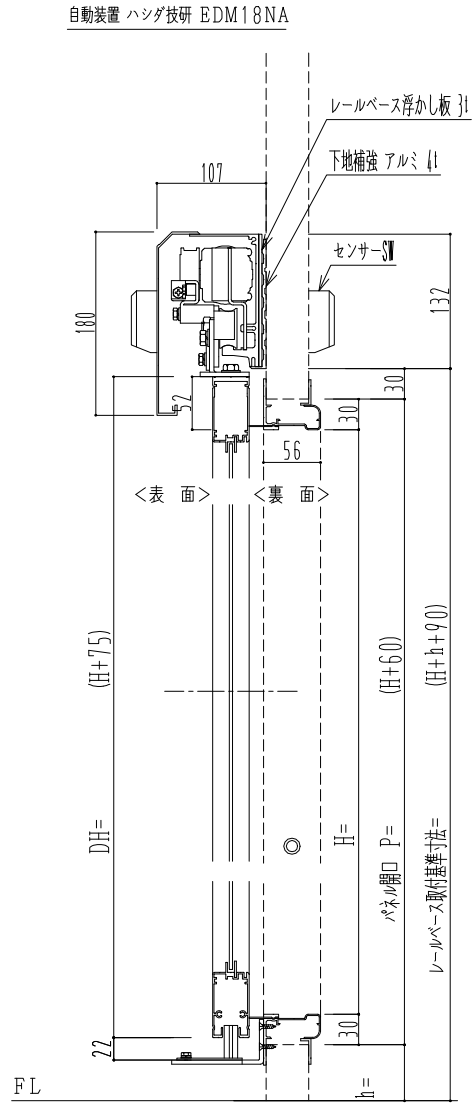

アルミ枠

作図縮尺	
正面図	1 / 1
水平断面図	4 / 1
垂直断面図	4 / 1

SUNWIZZ	品名: スライドドア	型名: SK30 (V5.6) -両引自動-4方 上部 中棧無	SK30-56WRH4020-2212
----------------	------------	---------------------------------	---------------------