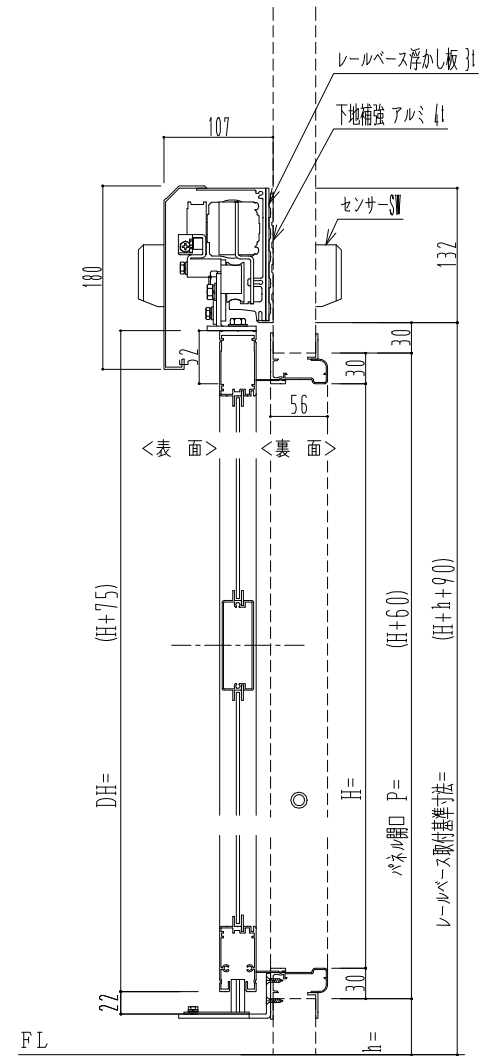

自動装置 ハンダ技研 EDM18NA

作図縮尺	
正面図	1 / 1
水平断面図	4 / 1
垂直断面図	4 / 1

SUNWIZZ

品名: スライドドア

型名: SK30 (V5.6) -両引自動-4方 上部 中棧付

SK30-56WRH4120-2212