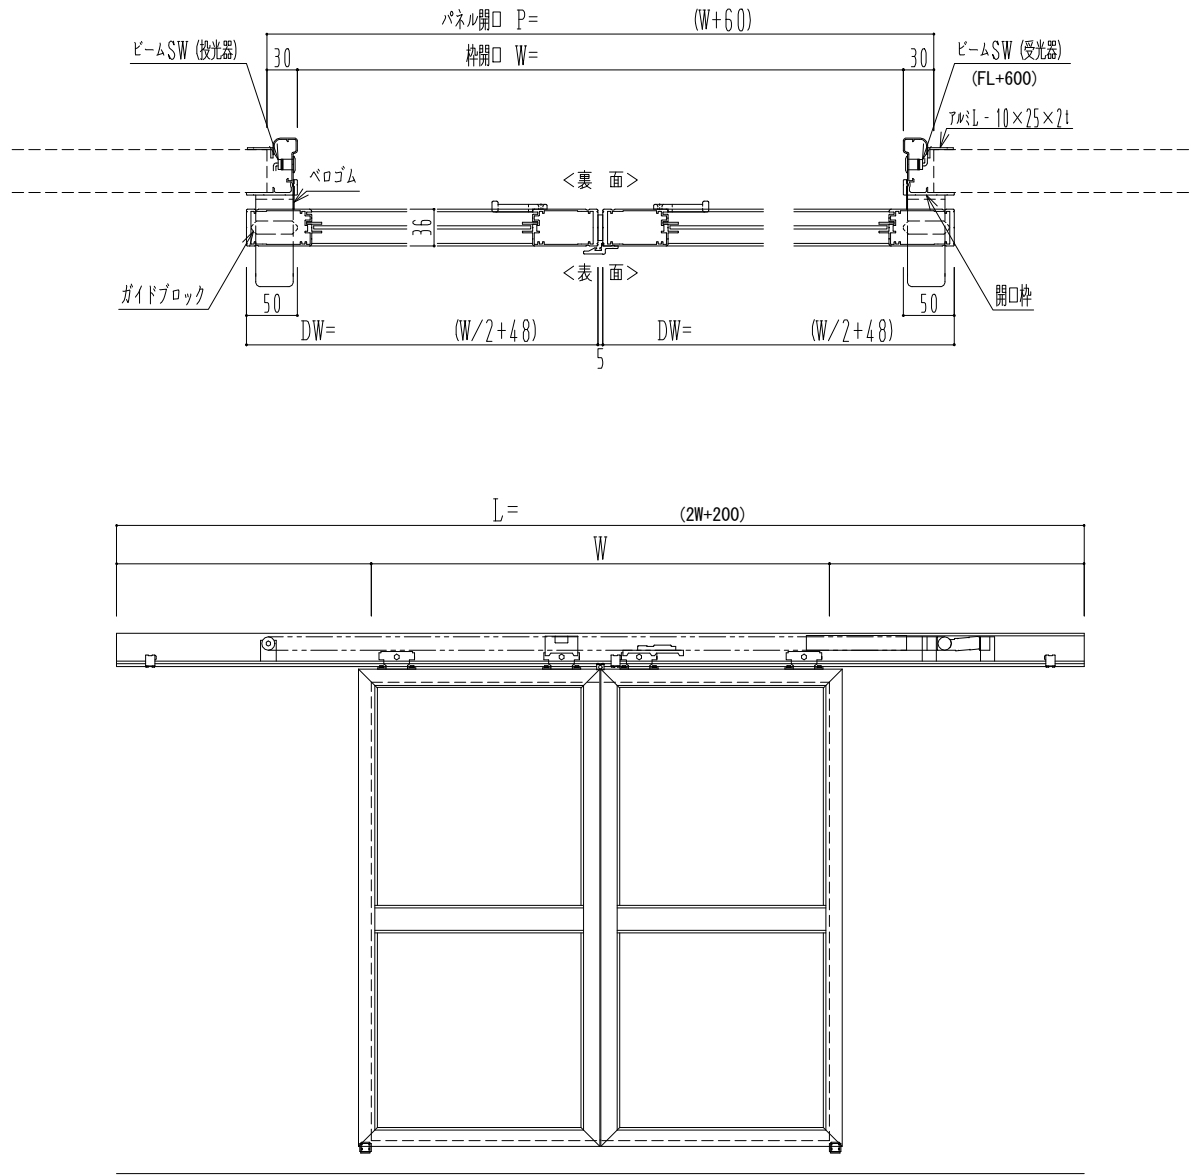

アルミ枠

作図縮尺	
正面図	1 / 1
水平断面図	4 / 1
垂直断面図	4 / 1

SUNWIZZ	品名: スライドドア	型名: SK30 (V5.6) -両引自動-4方 上部 サニタリー 中棧付	SK30-56WRH4121-2212
----------------	------------	---------------------------------------	---------------------