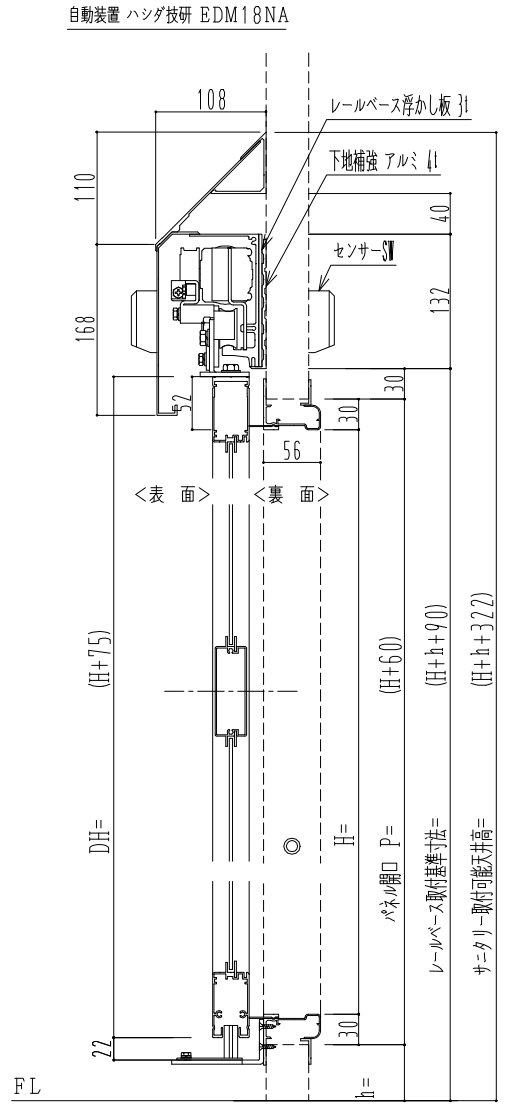

アルミ枠

作図縮尺	
正面図	1 / 1
水平断面図	4 / 1
垂直断面図	4 / 1

SUNWIZZ	品名: スライドドア	型名: SK30 (V5.6) -両引自動-4方 上部 サニタリー 中棧付	SK30-56WRH4121-2212
----------------	------------	---------------------------------------	---------------------