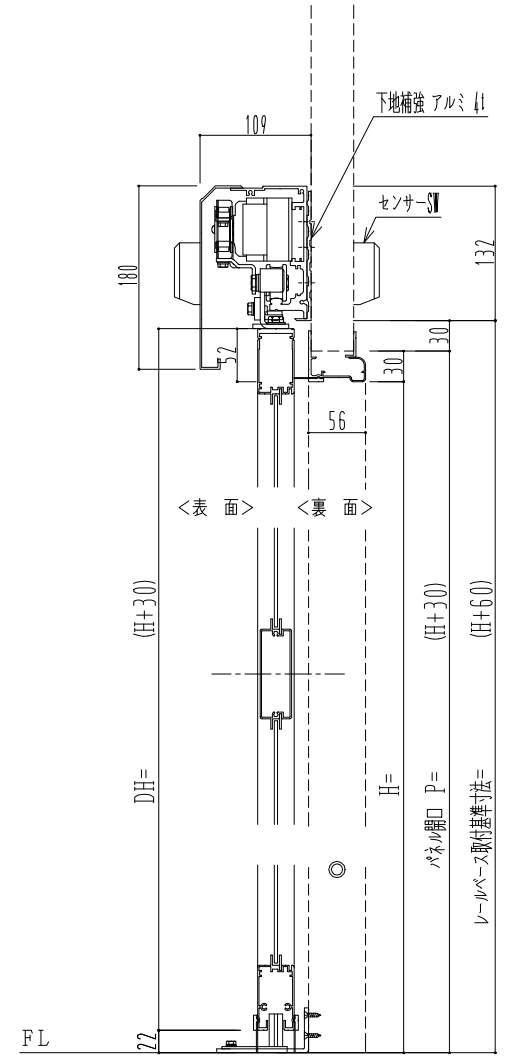

自動装置 Million M-400AR

作図縮尺	
正面図	1 / 1
水平断面図	4 / 1
垂直断面図	4 / 1