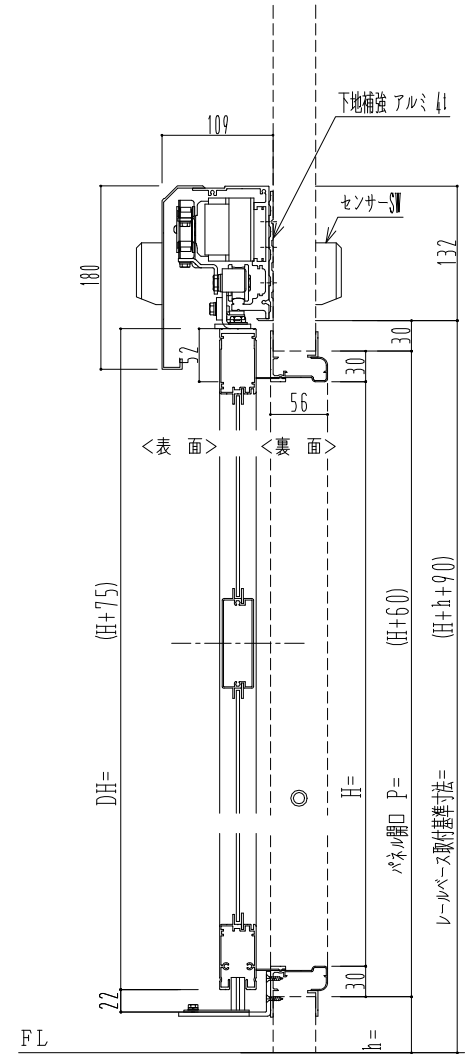

自動装置 Million M-400AR

作図縮尺	
正面図	1 / 1
水平断面図	4 / 1
垂直断面図	4 / 1