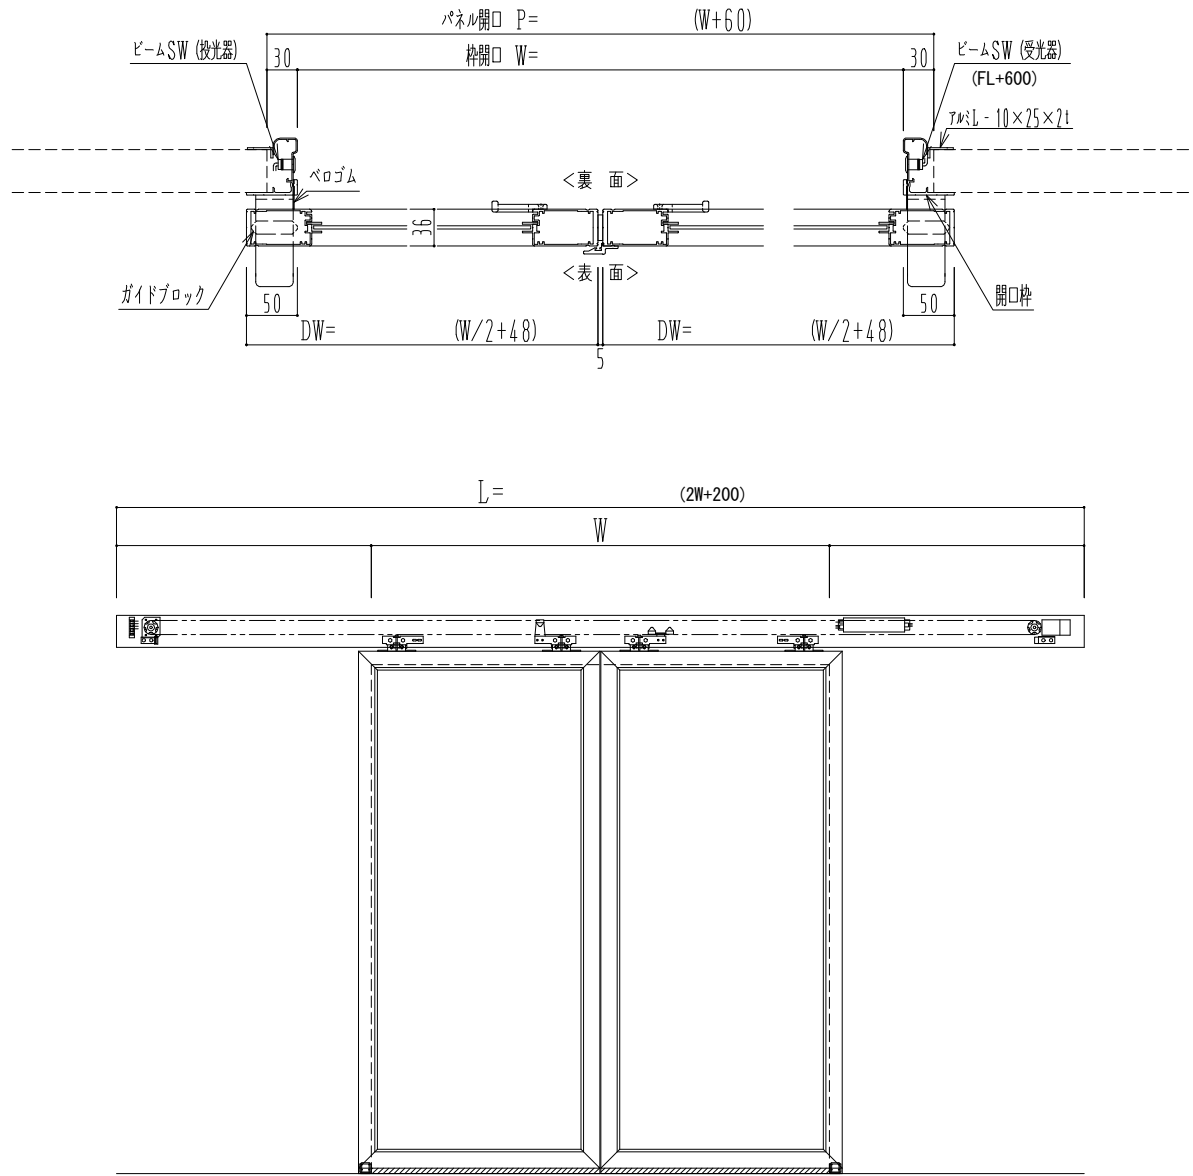

アルミ枠

自動ドア装置 フルテック (株) DC-20F

作図縮尺	
正面図	1 / 1
水平断面図	4 / 1
垂直断面図	4 / 1

SUNWIZZ	品名: スライドドア	型名: SK30 (V5.6) -両引自動-3方 上部 中棧無	SK30-56WRT3020-2212
----------------	------------	---------------------------------	---------------------