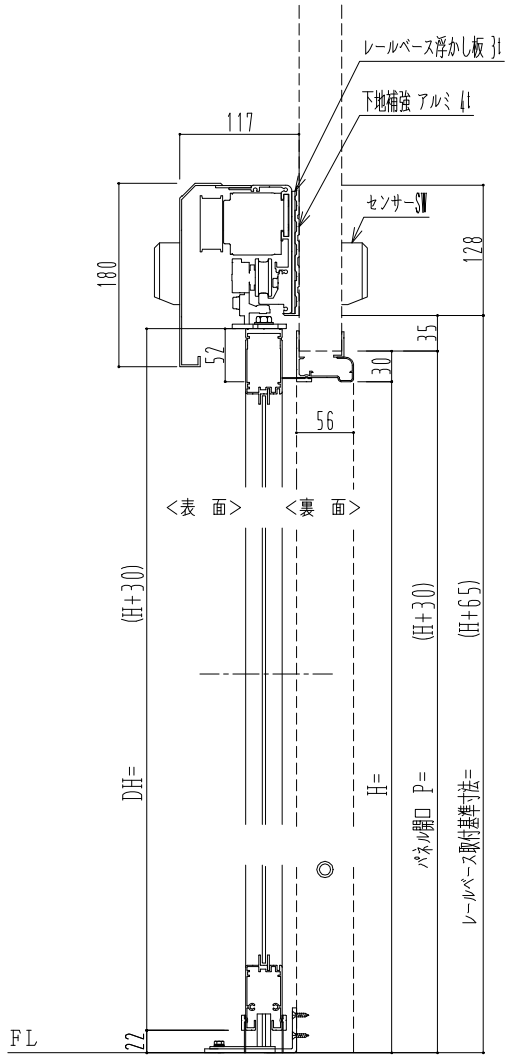

アルミ枠

自動ドア装置 フルテック (株) DC-20F

作図縮尺	
正面図	1 / 1
水平断面図	4 / 1
垂直断面図	4 / 1

SUNWIZZ	品名: スライドドア	型名: SK30 (V5.6) -両引自動-3方 上部 中棧無	SK30-56WRT3020-2212
----------------	------------	---------------------------------	---------------------