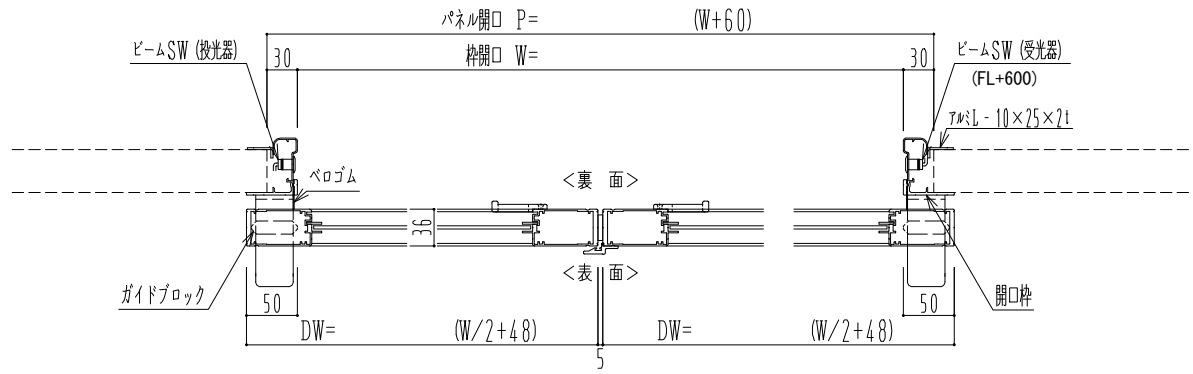

アルミ枠

自動ドア装置 フルテック (株) DC-20F

作図縮尺	
正面図	1 / 1
水平断面図	4 / 1
垂直断面図	4 / 1