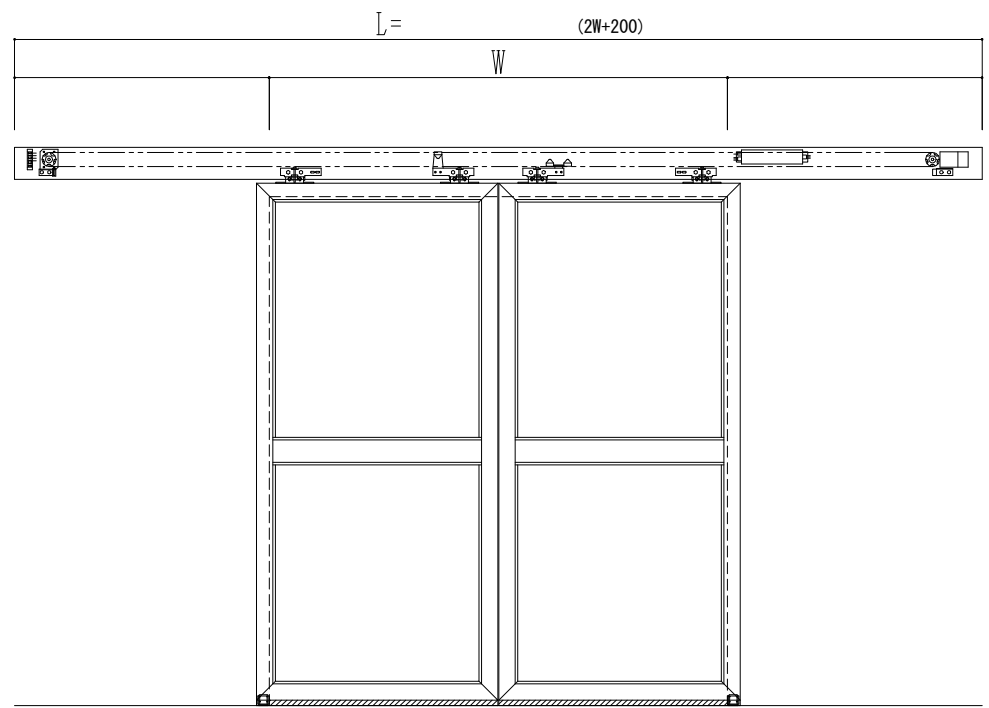

アルミ枠

自動ドア装置 フルテック (株) DC-20F

作図縮尺	
正面図	1 / 1
水平断面図	4 / 1
垂直断面図	4 / 1