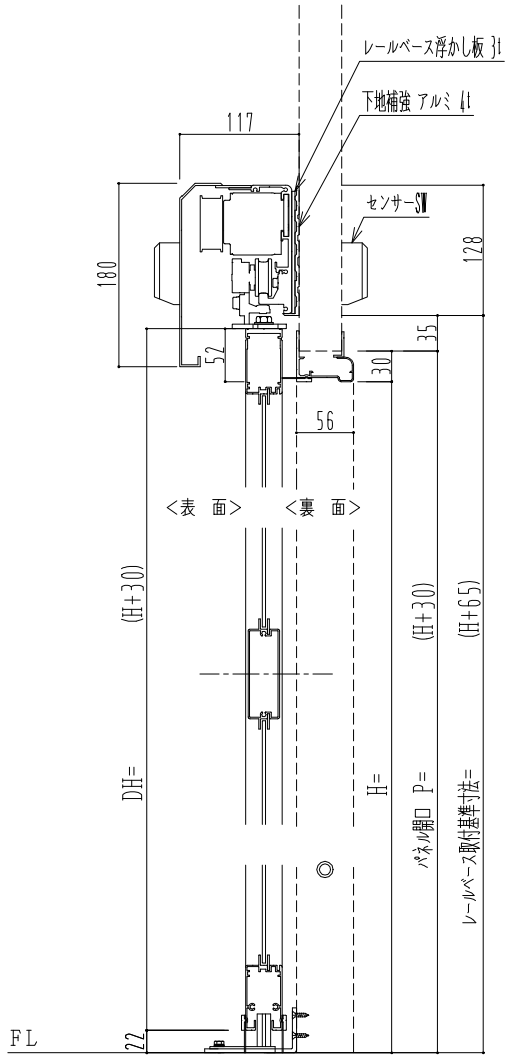

アルミ枠

自動ドア装置 フルテック (株) DC-20F

作図縮尺	
正面図	1 / 1
水平断面図	4 / 1
垂直断面図	4 / 1