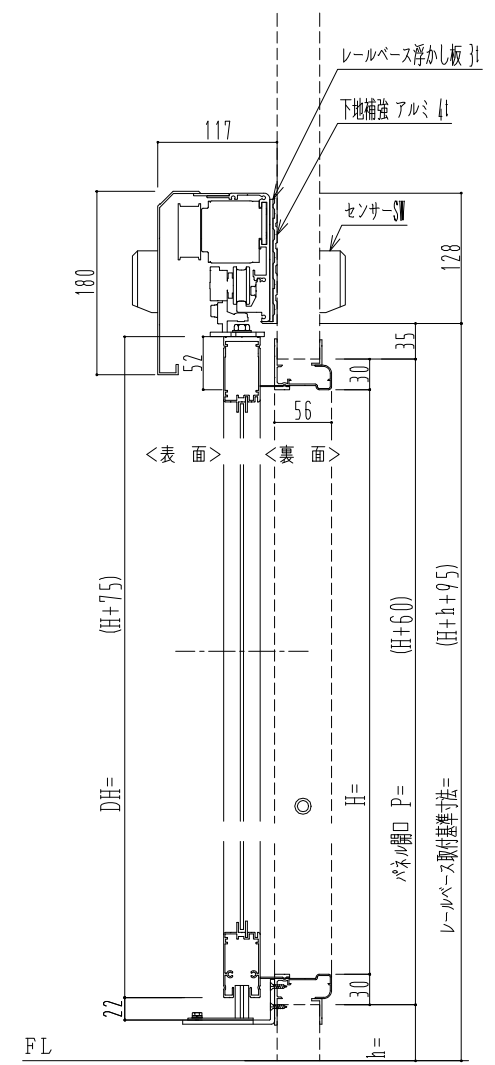

自動ドア装置 フルテック (株) DC-20F

作図縮尺	
正面図	1 / 1
水平断面図	4 / 1
垂直断面図	4 / 1