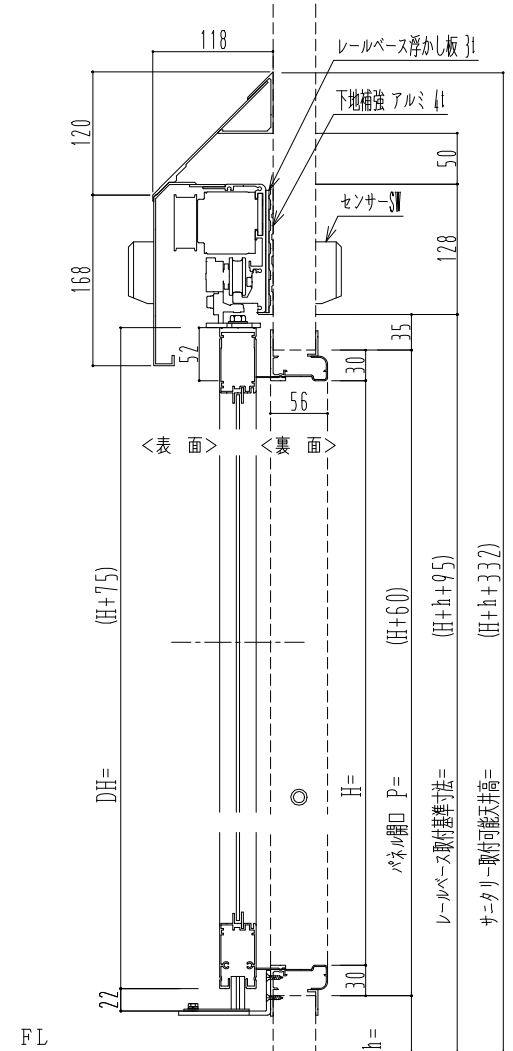

自動ドア装置 フルテック (株) DC-20F

作図縮尺	
正面図	1 / 1
水平断面図	4 / 1
垂直断面図	4 / 1