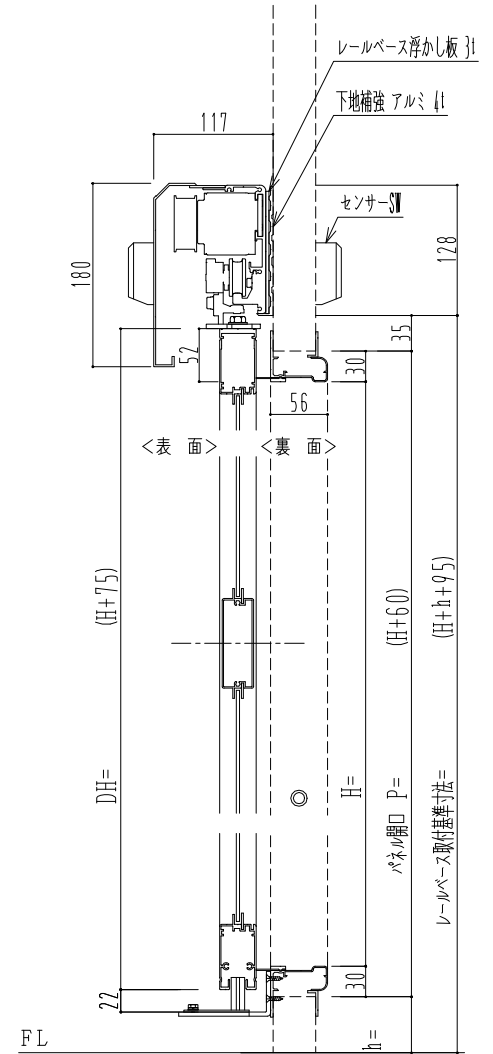

自動ドア装置 フルテック (株) DC-20F

作図縮尺	
正面図	1 / 1
水平断面図	4 / 1
垂直断面図	4 / 1

SUNWIZZ

品名: スライドドア

型名: SK30 (V5.6) -両引自動-4方 上部 中棧付

SK30-56WRT4120-2212