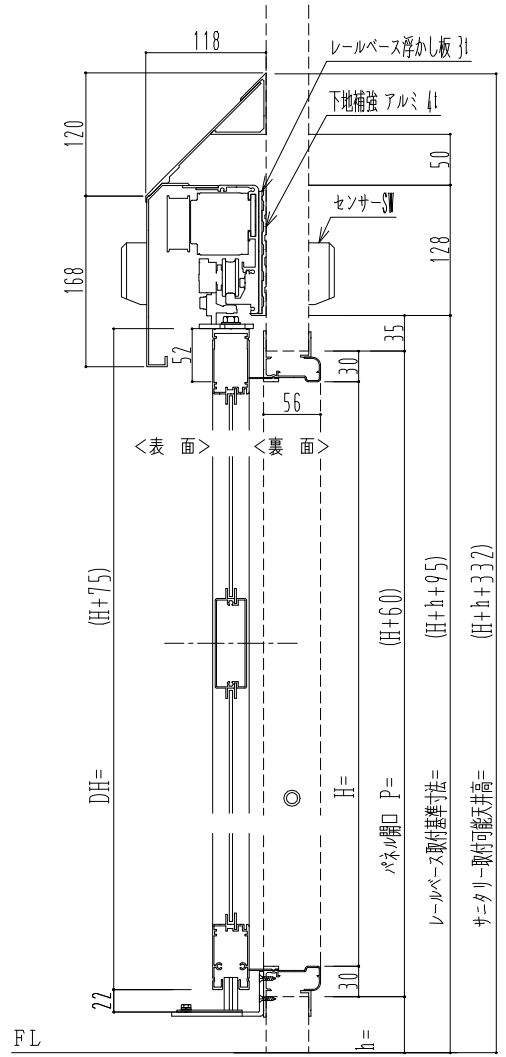

アルミ枠

自動ドア装置 フルテック (株) DC-20F

作図縮尺	
正面図	1 / 1
水平断面図	4 / 1
垂直断面図	4 / 1

SUNWIZZ	品名: スライドドア	型名: SK30 (V5.6) -両引自動-4方 上部 サニタリー 中棧付	SK30-56WRT4121-2212
----------------	------------	---------------------------------------	---------------------