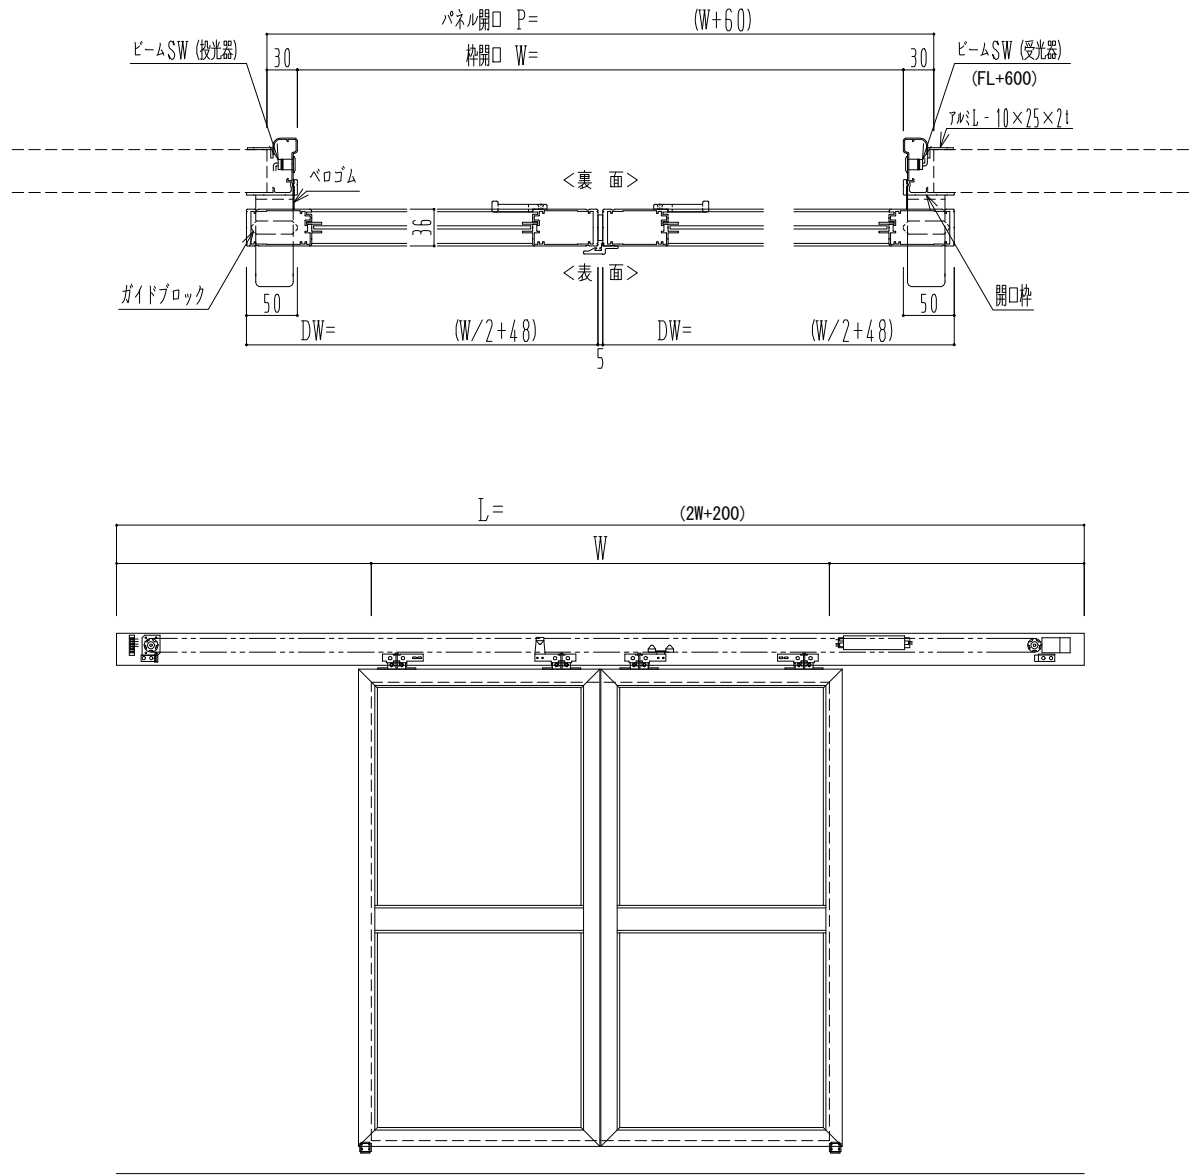

アルミ枠

自動ドア装置 フルテック (株) DC-20F

作図縮尺	
正面図	1 / 1
水平断面図	4 / 1
垂直断面図	4 / 1

SUNWIZZ	品名: スライドドア	型名: SK30 (V5.6) -両引自動-4方 上部 サニタリー 中棧付	SK30-56WRT4121-2212
----------------	------------	---------------------------------------	---------------------